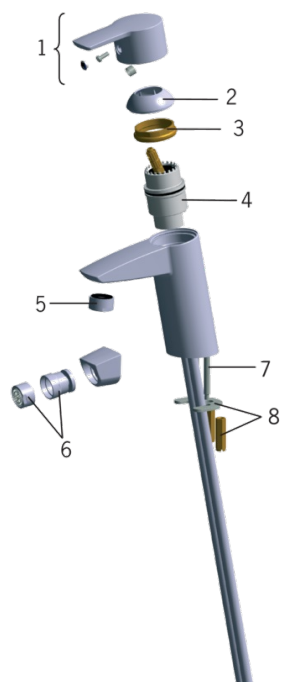

- Vannas istabā
- Viensvira
- Virsmas montāža
- Hroms
- Stacionāra izteka
- HONEYCOMB® - uzlabota kaļķakmens aizsardzība
- Viensvira / rokturis, Karstā / Aukstā ūdens apzīmējums
- Noteces aizvars ar spiedpogu
- 40 mm keramikas kasete plūsmas un temperatūras regulēšanai

### Tehniskās īpašības

Karstā ūdens piegāde	<b>max. +80°C</b>
Darba spiediens	<b>50 - 1000 kPa</b>
Savienojuma izmērs	<b>Ø10 mm</b>
Projekcija	<b>110 mm</b>
Materiāls	<b>brass</b>

### SP2810

	Nosaukums	Kods
01	Rokturis	159050V
02	Slēgbļodiņa	159053V
03	Uzgrieznis	158726
04	Kasete	158890
05	Aerators, M24 x 1 STD HC A	232211
06	Aerators, M24x1/M24x1	232511
07	Stiprinājuma skrūve (10 gab.), M6x55	158727/10
08	Stiprinājuma plāksne ar uzgriežņiem	158697