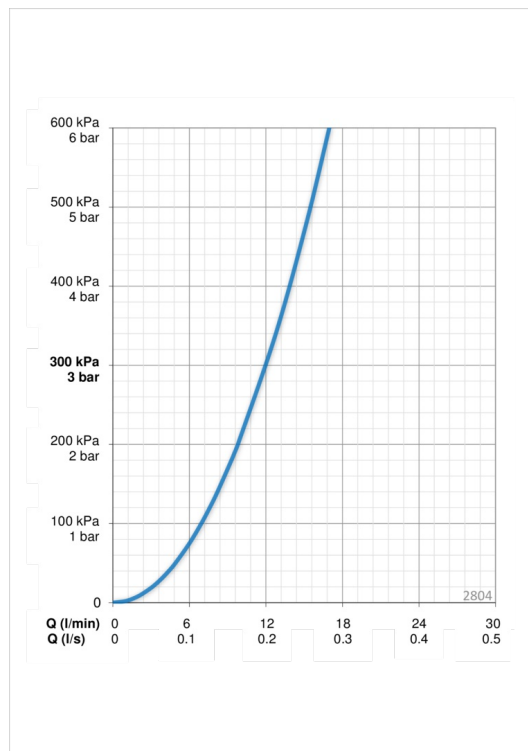

Apstiprinājumu veidi

STF Certifikāts	VTT-RTH-04951-08
ETA-Danmark	VA 1.42/17873
Sintef	Sintef Nr. 1322
KIWA SE	1564