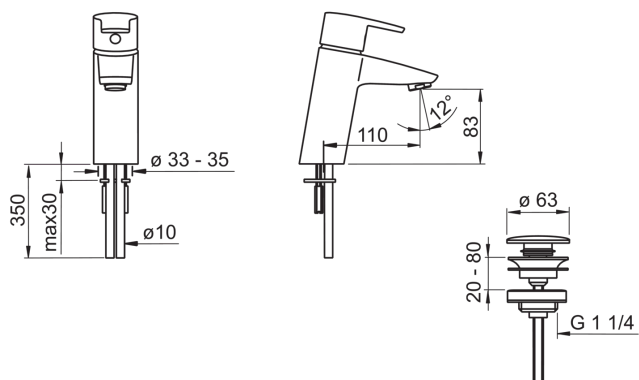

Rezerves daļas

SP2810

	Nosaukums	Kods
01	Rokturis	159050V
02	Slēgbļodiņa	159053V
03	Uzgrieznis	158726
04	Kasete	158890
05	Aerators, M24 x 1 STD HC A	232211
06	Aerators, M24x1/M24x1	232511
07	Stiprinājuma skrūve (10 gab.), M6x55	158727/10
08	Stiprinājuma plāksne ar uzgriežņiem	158697