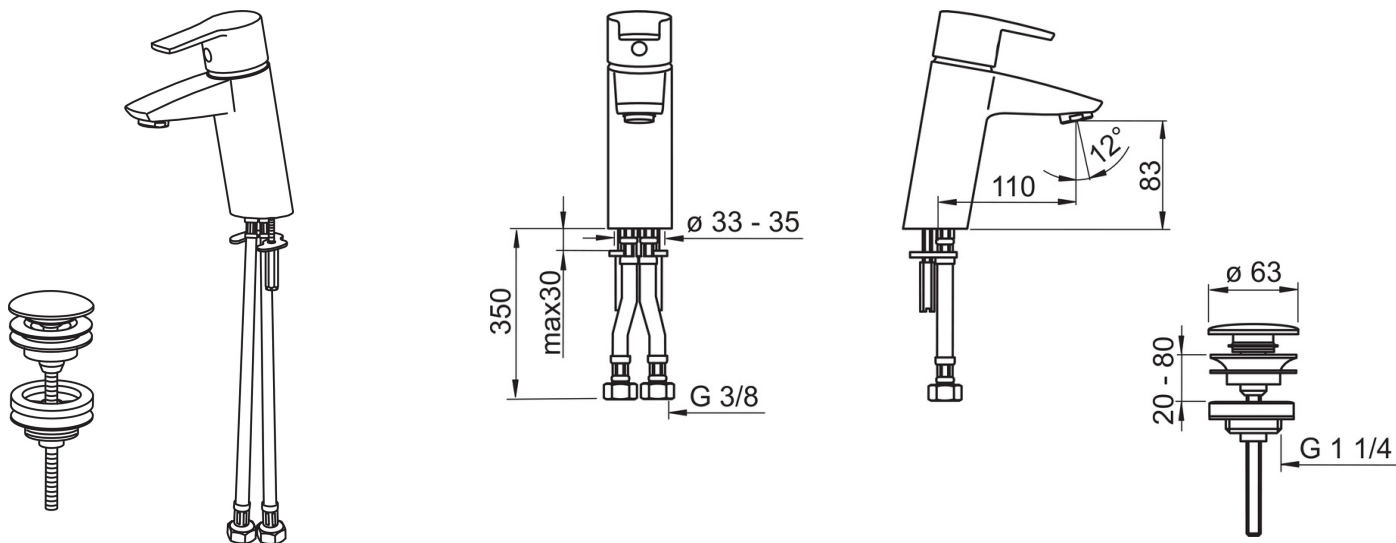

Atsarginės dalys