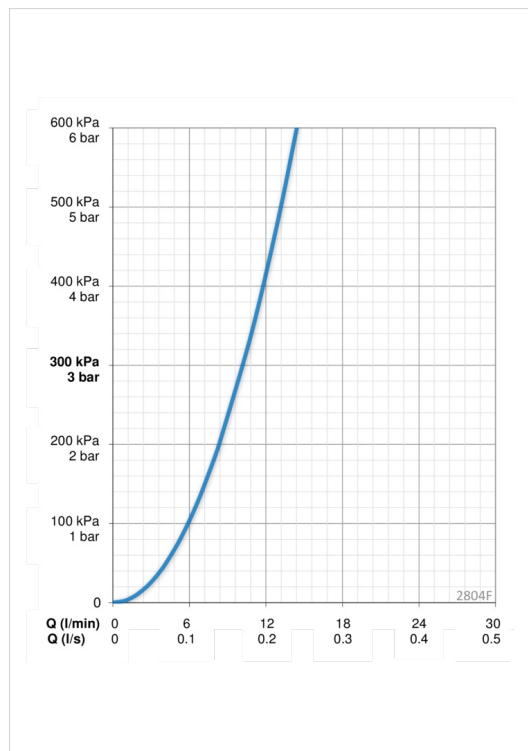

EAN: 6414150058264

www.oras.com/lt/products/oras/product/2804F

Vienos svirties praustuvo maišytuvas su sparčiuoju dugno vožtuvu. Įdiegtos vandens temperatūros ir maksimalaus srauto ribojimo funkcijos.

F – Lankstūs pajungimo vamzdeliai

- Vonios kambarys
- Viensvirtis
- Montuojamas stalviršyje
- Chromas
- Stacionarus vandens snapas
- CASCADE® – aeratoriaus srovė
- Valdomas svirtelė/rankenėle, Karšto/ šalto vandens simboliai
- Paspaudžiamas dugno vožtuvas
- Vandens temperatūros ir maksimalaus srauto ribojimo funkcijos
- Ø 40 mm keraminė valdančioji kasetė
- Lankstūs vandens pajungimo vamzdeliai

Techniniai duomenys

Srauto duomenys

Srovės stiprumas prie 300 kPa	0.17 l/s
Spaudimo praradimas (0.1 l/s)	100 kPa

Techninės ypatybės

Vandens temperatūra	max. +80°C
Darbinis spaudimas	50 - 1000 kPa
Pajungimo dydis	G3/8
Projekcija	110 mm
Medžiaga	Žalvaris

Reguliavimai

EN standartas	EN 817
Triukšmo klasė	I (ISO 3822)

Patvirtinimo tipas

KIWA SE	1564