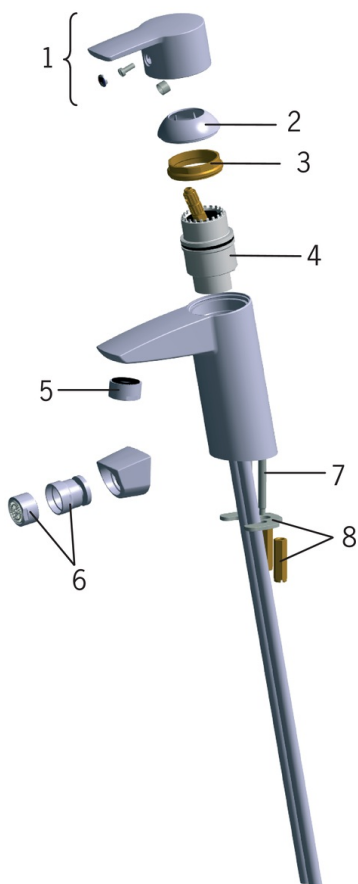

F – Lankstūs pajungimo vamzdeliai

- Vonios kambarys
- Viensvirtis
- Montuojamas stalviršyje
- Chromas
- Stacionarus vandens snapas
- CASCADE® – aeratoriaus srovė
- Valdomas svirtelė/rankenėle, Karšto/ šalto vandens simboliai
- Paspaudžiamas dugno vožtuvas
- Vandens temperatūros ir maksimalaus srauto ribojimo funkcijos
- Ø 40 mm keraminė valdančioji kasetė
- Lankstūs vandens pajungimo vamzdeliai

### Techninės ypatybės

Vandens temperatūra	<b>max. +80°C</b>
Darbinis spaudimas	<b>50 - 1000 kPa</b>
Pajungimo dydis	<b>G3/8</b>
Projekcija	<b>110 mm</b>
Medžiaga	<b>Žalvaris</b>

### SP2810

	Pavadinimas	Kodas
01	Svirtelė	159050V
02	Dangtelis	159053V
03	Užspaudimo veržlė	158726
04	Valdančioji kasetė, komplektas	158890
05	Aeratorius, M24 x 1 STD HC A	232211
06	Aeratoriaus šarnyras, M24x1/M24x1	232511
07	Tvirtinimo varžtai (10 vnt.), M6x55	158727/10
08	Tvirtinimo plokštelė su veržlėmis	158697