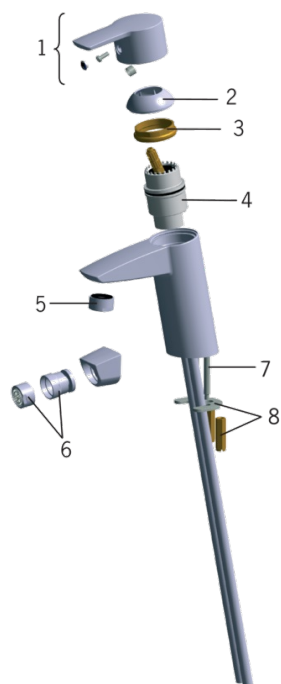

### SP2810

|    | Nosaukums                            | Kods      |
|----|--------------------------------------|-----------|
| 01 | Rokturis                             | 159050V   |
| 02 | Slēgļodiņa                           | 159053V   |
| 03 | Uzgrieznis                           | 158726    |
| 04 | Kasete                               | 158890    |
| 05 | Aerators, M24 x 1 STD HC A           | 232211    |
| 06 | Aerators, M24x1/M24x1                | 232511    |
| 07 | Stiprinājuma skrūve (10 gab.), M6x55 | 158727/10 |
| 08 | Stiprinājuma plāksne ar uzgriežņiem  | 158697    |