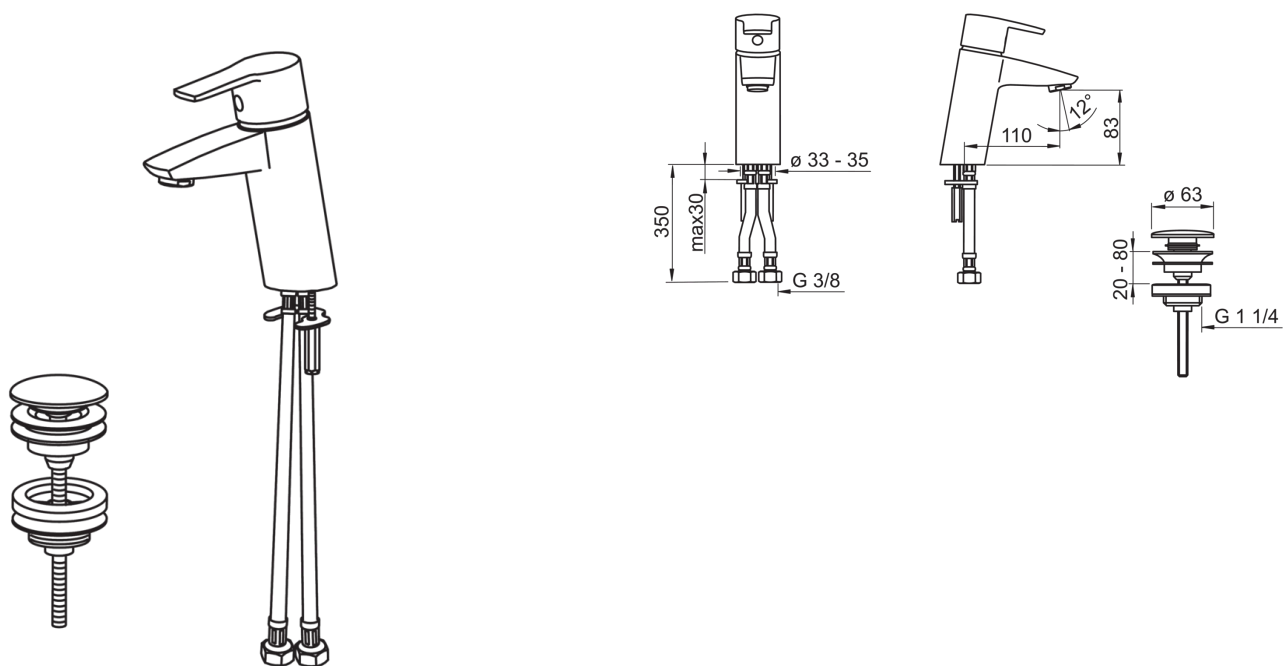

Rezerves daļas