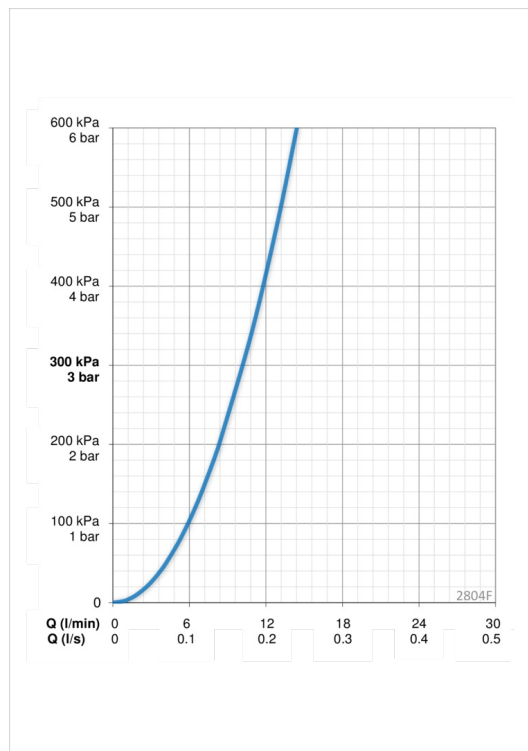

EAN: 6414150058264

www.oras.com/lv/products/oras/product/2804F

Viensvirs izlietnes jaucējkrāns ar noteces aizvaru. Ar iebūvēta ierobežotāja mehānismu var regulēt maksimālo ūdens plūsmu un temperatūru.

F - ar lokaniem ūdens pievadiem.

- Vannas istabā
- Viensvirs
- Virsmas montāža
- Hroms
- Stacionāra izteka
- HONEYCOMB® - uzlabota kaļķakmens aizsardzība
- Viensvira / rokturis, Karstā / Aukstā ūdens apzīmējums
- Noteces aizvars ar spiedpogu

Tehniskie dati

Plūsma

Ūdens plūsma pie 300 kPa	0.17 l/s
Normatīvais spiediens (0.1 l/s)	100 kPa

Tehniskās īpašības

Karstā ūdens piegāde	max. +80°C
Darba spiediens	50 - 1000 kPa
Savienojuma izmērs	G3/8
Projekcija	110 mm
Materiāls	brass

Noteikumi

EN Standarts	EN 817
Trokšņu klase	I (ISO 3822)

Apstiprinājumu veidi

KIWA SE	1564