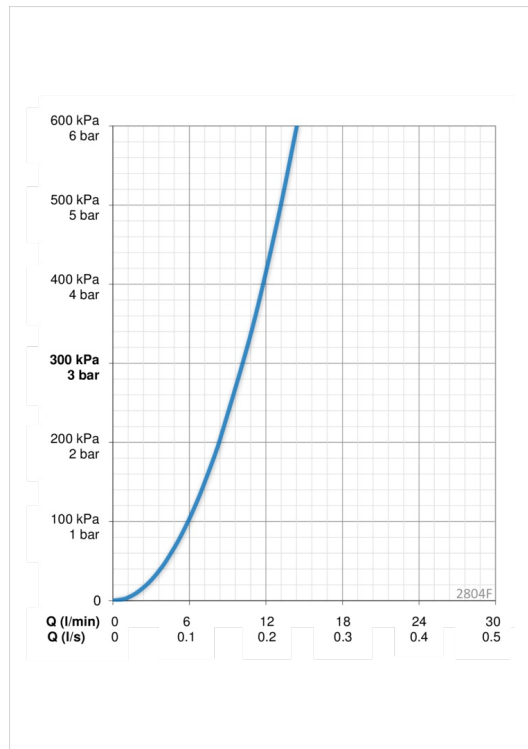

Servantkran med klikkventil og fleksible slanger

- Bad
- Ettgreps
- Benkemontert
- Forkrommet
- Fast tut
- HONEYCOMB® - med økt kalkbeskyttelse
- Ettgrepshendel, Varmt/kaldt symbol
- Klikkventil
- Temperatur- og mengdebegrensere
- ø 40 mm kassett
- Fleksible slanger

Teknisk data

Flow attributter

Vannmengde ved 300 kPa	0.17 l/s
Trykktap (0.1 l/s)	100 kPa

Tekniske egenskaper

Varmtvannsforsyning	max. +80°C
Arbeidstrykk	50 - 1000 kPa
Tilkoblingsstørrelse	G3/8
Projeksjon	110 mm
Materiale	brass

Bestemmelser

EN Standard	EN 817
Støyklasse	I (ISO 3822)

Typegodkjennelse

KIWA SE	1564