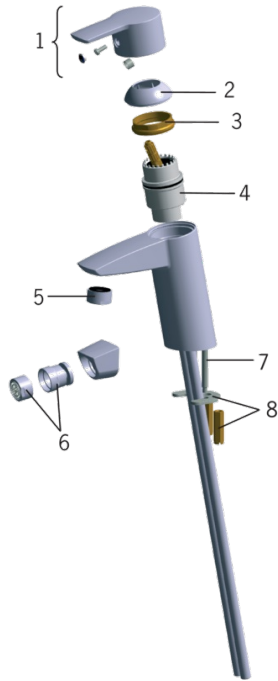

Servantkran med klikkventil og fleksible slanger

- Bad
- Ettgreps
- Benkemontert
- Forkrommet
- Fast tut
- HONEYCOMB® - med økt kalkbeskyttelse
- Ettgrepshendel, Varmt/kaldt symbol
- Klikkventil
- Temperatur- og mengdebegrensere
- ø 40 mm kassett
- Fleksible slanger

Teknisk data

Flow attributter

Vannmengde ved 300 kPa	0.17 l/s
Trykktap (0.1 l/s)	100 kPa

Tekniske egenskaper

Varmtvannsforsyning	max. +80°C
Arbeidstrykk	50 - 1000 kPa
Tilkoblingsstørrelse	G3/8
Projeksjon	110 mm
Materiale	brass

Bestemmelser

EN Standard	EN 817
Støyklasse	I (ISO 3822)

Typegodkjennelse

KIWA SE	1564
---------	-------------

Reserve deler

SP2810

	Navn	Kode	NRF
01	Hendel	159050V	4204488
02	Dekkring	159053V	4204553
03	Festemutter for kassett	158726	4204528
04	Kassett	158890	4204627
05	Strålesamler, M24 x 1 STD HC A	232211	4204429
06	Strålesamler med kuleledd, M24x1/M24x1	232511	4204749
07	Pinneskrue (10stk), M6x55	158727/10	4204529
08	Kranfeste, komplett	158697	4204524