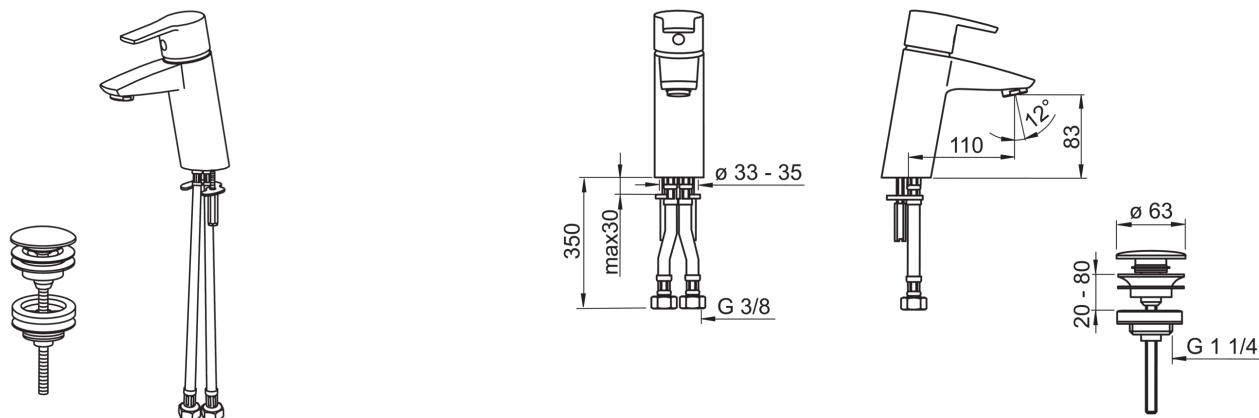

Servantkran med klikkventil og fleksible slanger

- Bad
- Ettgreps
- Benkemontert
- Forkrommet
- Fast tut
- HONEYCOMB® - med økt kalkbeskyttelse
- Ettgrepshendel, Varmt/kaldt symbol
- Klikkventil
- Temperatur- og mengdebegrensere
- ø 40 mm kassett
- Fleksible slanger

Teknisk data

Flow attributter

Vannmengde ved 300 kPa	0.17 l/s
Trykktap (0.1 l/s)	100 kPa

Tekniske egenskaper

Varmtvannsforsyning	max. +80°C
Arbeidstrykk	50 - 1000 kPa
Tilkoblingsstørrelse	G3/8
Projeksjon	110 mm
Materiale	brass

Bestemmelser

EN Standard	EN 817
Støyklasse	I (ISO 3822)

Typegodkjennelse

KIWA SE	1564
---------	-------------

Reserve deler

SP2810

	Navn	Kode	NRF
01	Hendel	159050V	4204488
02	Dekkring	159053V	4204553
03	Festemutter for kassett	158726	4204528
04	Kassett	158890	4204627
05	Strålesamler, M24 x 1 STD HC A	232211	4204429
06	Strålesamler med kuleledd, M24x1/M24x1	232511	4204749
07	Pinneskrue (10stk), M6x55	158727/10	4204529
08	Kranfeste, komplett	158697	4204524