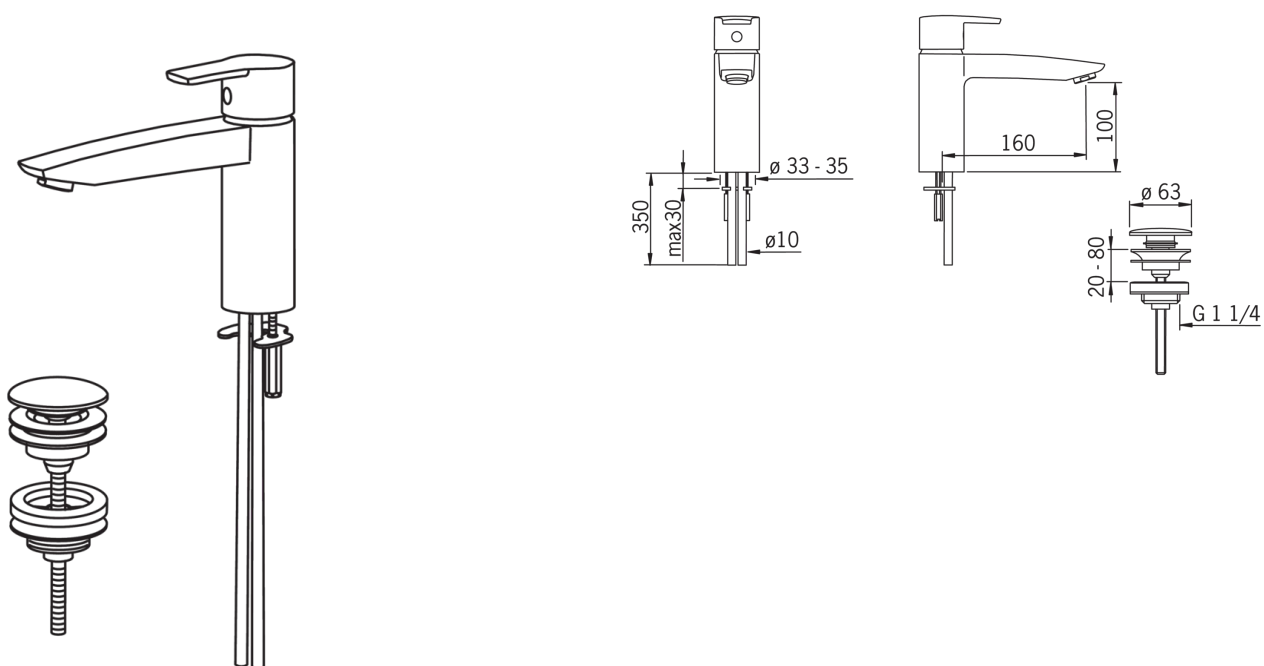

EAN: 6414150058615

www.oras.com/ee/products/oras/product/2805

Valamusegisti, vajutatava põhjaklapiga

- Vannituba
- Kangsegistid
- Tööpinnale paigaldatav
- Kroom
- Jäik jooksutoru
- HONEYCOMB® - täiustatud katlakivivastane kaitse
- Ühe kahvaga, Kuuma/külma sümbolid
- Vajutatav põhjaklapp
- 40 mm keraamiline vee vooluhulga ja temperatuuri seadeosa

Tehnilised andmed

Vooluhulk

Vooluhulk 300 kPa	0.2 l/s
Rõhukadu vooluhulgal (0.1 l/s)	70 kPa

Tehnilised omadused

Kuum vesi	max. +80°C
Kasutussurve	50 - 1000 kPa
Ühenduse mõõt	Ø10 mm
Tööulatus	160 mm
Materjal	brass

Määrused

EN standard	EN 817
Hääleklass	I (ISO 3822)

Tüübikinnitused

STF-sertifikaat	VTT-RTH-04951-08
ETA-Danmark	VA 1.42/17872
Sintef	Sintef Nr. 1322
KIWA SE	1564

Varuosad

SP2810

	Nimetus	Kood
01	Kahv	159050V
02	Kaitsekate	159053V
03	Pingutusmutter	158726
04	Seadeosa	158890
05	Õhusti, M24 x 1 STD HC A	232211
06	Liigendõhusti, M24x1/M24x1	232511
07	Paigalduskruvi (10tk), M6x55	158727/10
08	Kinnitusplaat mutritega	158697