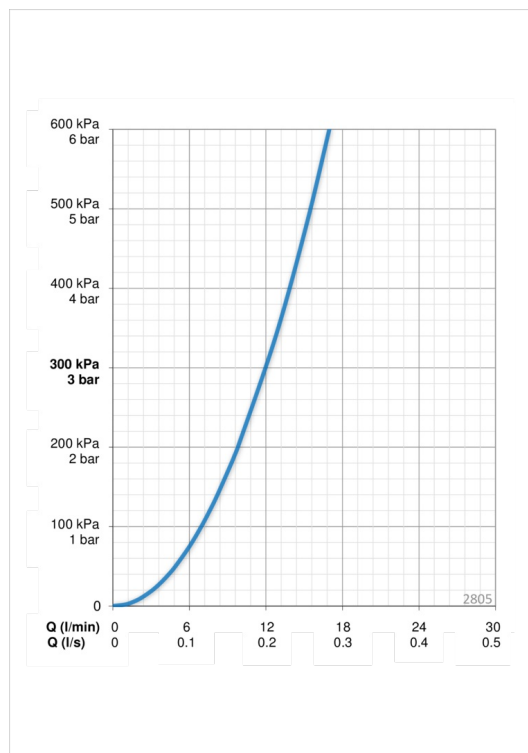

EAN: 6414150058615

www.oras.com/ee/products/oras/product/2805

Valamusegisti, vajutatava põhjaklapiga

- Vannituba
- Kangsegistid
- Tööpinnale paigaldatav
- Kroom
- Jäik jooksutoru
- HONEYCOMB® - täiustatud katlakivivastane kaitse
- Ühe kahvaga, Kuuma/külma sümbolid
- Vajutatav põhjaklapp
- 40 mm keraamiline vee vooluhulga ja temperatuuri seadeosa

Tehnilised andmed

Vooluhulk

Vooluhulk 300 kPa	0.2 l/s
Rõhukadu vooluhulgal (0.1 l/s)	70 kPa

Tehnilised omadused

Kuum vesi	max. +80°C
Kasutussurve	50 - 1000 kPa
Ühenduse mõõt	Ø10 mm
Tööulatus	160 mm
Materjal	brass

Määrused

EN standard	EN 817
Hääleklass	I (ISO 3822)

Tüübikinnitused

STF-sertifikaat	VTT-RTH-04951-08
ETA-Danmark	VA 1.42/17872
Sintef	Sintef Nr. 1322
KIWA SE	1564