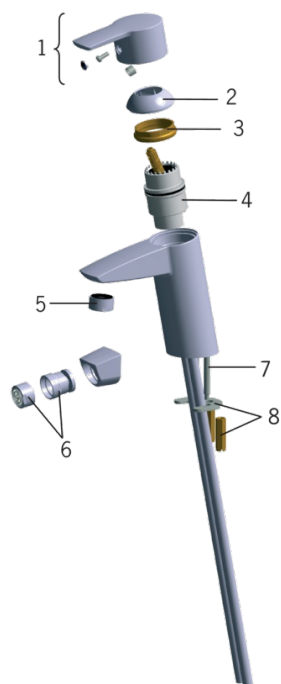

EAN: 6414150058615

www.oras.com/ee/products/oras/product/2805

Valamusegisti, vajutatava põhjaklapiga

- Vannituba
- Kangsegistid
- Tööpinnale paigaldatav
- Kroom
- Jäik jooksutoru
- HONEYCOMB® - täiustatud katlakivivastane kaitse
- Ühe kahvaga, Kuuma/külma sümbolid
- Vajutatav põhjaklapp
- 40 mm keraamiline vee vooluhulga ja temperatuuri seadeosa

Tehnilised andmed

Vooluhulk

Vooluhulk 300 kPa	0.2 l/s
Rõhukadu vooluhulgal (0.1 l/s)	70 kPa

Tehnilised omadused

Kuum vesi	max. +80°C
Kasutussurve	50 - 1000 kPa
Ühenduse mõõt	Ø10 mm
Tööulatus	160 mm
Materjal	brass

Määrused

EN standard	EN 817
Hääleklass	I (ISO 3822)

Tüübikinnitused

STF-sertifikaat	VTT-RTH-04951-08
ETA-Danmark	VA 1.42/17872
Sintef	Sintef Nr. 1322
KIWA SE	1564

Varuosad

SP2810

	Nimetus	Kood
01	Kahv	159050V
02	Kaitsekate	159053V
03	Pingutusmutter	158726
04	Seadeosa	158890
05	Õhusti, M24 x 1 STD HC A	232211
06	Liigendõhusti, M24x1/M24x1	232511
07	Paigalduskruvi (10tk), M6x55	158727/10
08	Kinnitusplaat mutritega	158697