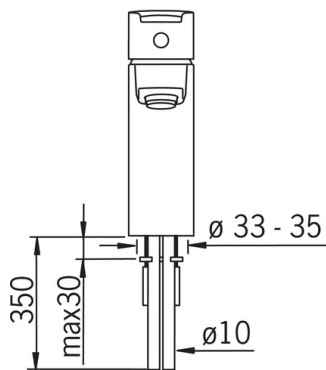

Izlietnes jaucejkrāns ar noteces aizvaru. Ar iebūvēta ierobežotāja mehānismu var regulēt maksimālo ūdens plūsmu un temperatūru.

- Izlietne
- Viensvirs
- Virsmas montāža
- Hroms
- Stacionāra izteka
- CASCADE® - kaskādes plūsma
- Viensvira / rokturis, Karstā / Aukstā ūdens apzīmējums
- Noteces aizvars ar spiedpogu
- Ūdens temperatūras un maksimālās plūsmas ierobežošanas funkcija
- \varnothing 40 mm keramikas kasete plūsmas un temperatūras regulēšanai
- Kapara pievadi

Tehniskie dati

Plūsma

Ūdens plūsma pie 300 kPa	0.2 l/s
Normatīvais spiediens (0.1 l/s)	70 kPa

Tehniskās īpašības

Karstā ūdens piegāde	max. +80°C
Darba spiediens	50 - 1000 kPa
Savienojuma izmērs	\varnothing10 mm
Projekcija	160 mm
Materiāls	Misiņš

Noteikumi

EN Standarts	EN 817
Trokšņu klase	I (ISO 3822)

Apstiprinājumu veidi

STF Sertifikāts	VTT-RTH-04951-08
Sintef	Sintef Nr. 1322
KIWA SE	1564

Rezerves daļas

SP2810

	Nosaukums	Kods
01	Rokturis	159050V
02	Slēgļodīņa	159053V
03	Uzgrieznis	158726
04	Kasete	158890
05	Aerators, M24x1 STD HC A	232211
06	Aerators, M24x1/M24x1	232511
07	Stiprinājuma skrūve (10 gab.), M6x55	158727/10
08	Stiprinājuma plāksne ar uzgriežņiem	158697