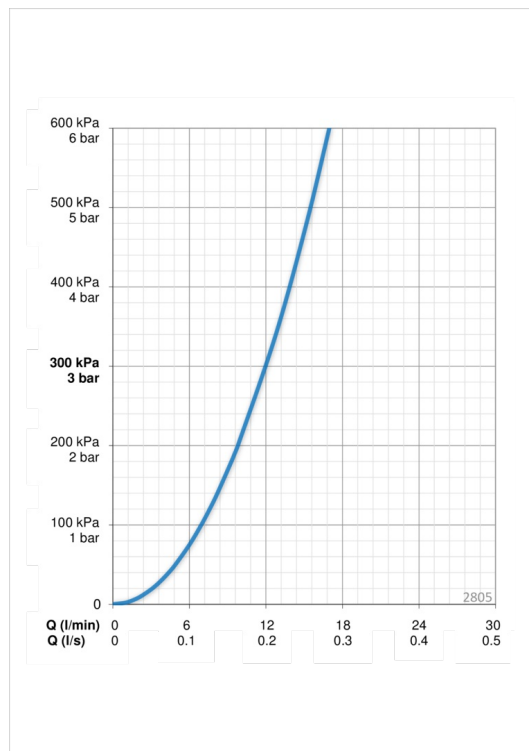

Izlietnes jaucejkrāns ar noteces aizvaru. Ar iebūvēta ierobežotāja mehānismu var regulēt maksimālo ūdens plūsmu un temperatūru.

- Izlietne
- Viensvirs
- Virsmas montāža
- Hroms
- Stacionāra izteka
- CASCADE® - kaskādes plūsma
- Viensvira / rokturis, Karstā / Aukstā ūdens apzīmējums
- Noteces aizvars ar spiedpogu
- Ūdens temperatūras un maksimālās plūsmas ierobežošanas funkcija
- $\varnothing$ 40 mm keramikas kasete plūsmas un temperatūras regulēšanai
- Kapara pievadi

Tehniskie dati

Plūsma

Ūdens plūsma pie 300 kPa	0.2 l/s
Normatīvais spiediens (0.1 l/s)	70 kPa

Tehniskās īpašības

Karstā ūdens piegāde	max. +80°C
Darba spiediens	50 - 1000 kPa
Savienojuma izmērs	$\varnothing$10 mm
Projekcija	160 mm
Materiāls	Misiņš

Noteikumi

EN Standarts	EN 817
Trokšņu klase	I (ISO 3822)

Apstiprinājumu veidi

STF Sertifikāts	VTT-RTH-04951-08
Sintef	Sintef Nr. 1322
KIWA SE	1564