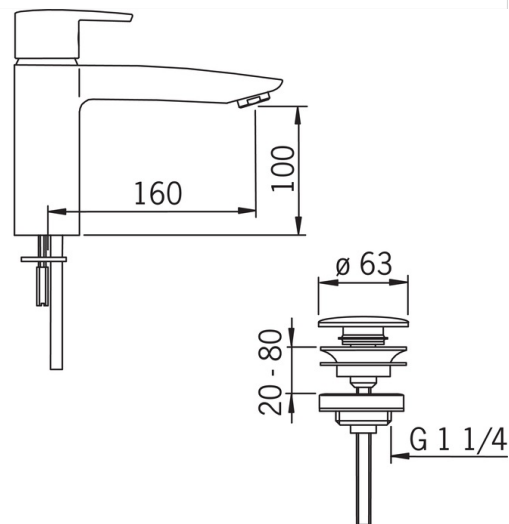

Izlietnes jaucejkrāns ar noteces aizvaru. Ar iebūvēta ierobežotāja mehānismu var regulēt maksimālo ūdens plūsmu un temperatūru.

- Izlietne
- Viensvirs
- Virsmas montāža
- Hroms
- Stacionāra izteka
- CASCADE® - kaskādes plūsma
- Viensvira / rokturis, Karstā / Aukstā ūdens apzīmējums
- Noteces aizvars ar spiedpogu
- Ūdens temperatūras un maksimālās plūsmas ierobežošanas funkcija
- \varnothing 40 mm keramikas kasete plūsmas un temperatūras regulēšanai
- Kapara pievadi

Tehniskie dati

Plūsma

Ūdens plūsma pie 300 kPa	0.2 l/s
Normatīvais spiediens (0.1 l/s)	70 kPa

Tehniskās īpašības

Karstā ūdens piegāde	max. +80°C
Darba spiediens	50 - 1000 kPa
Savienojuma izmērs	\varnothing10 mm
Projekcija	160 mm
Materiāls	Misiņš

Noteikumi

EN Standarts	EN 817
Trokšņu klase	I (ISO 3822)

Apstiprinājumu veidi

STF Sertifikāts	VTT-RTH-04951-08
Sintef	Sintef Nr. 1322
KIWA SE	1564

Rezerves daļas

SP2810

	Nosaukums	Kods
01	Rokturis	159050V
02	Slēgļodīņa	159053V
03	Uzgrieznis	158726
04	Kasete	158890
05	Aerators, M24x1 STD HC A	232211
06	Aerators, M24x1/M24x1	232511
07	Stiprinājuma skrūve (10 gab.), M6x55	158727/10
08	Stiprinājuma plāksne ar uzgriežņiem	158697