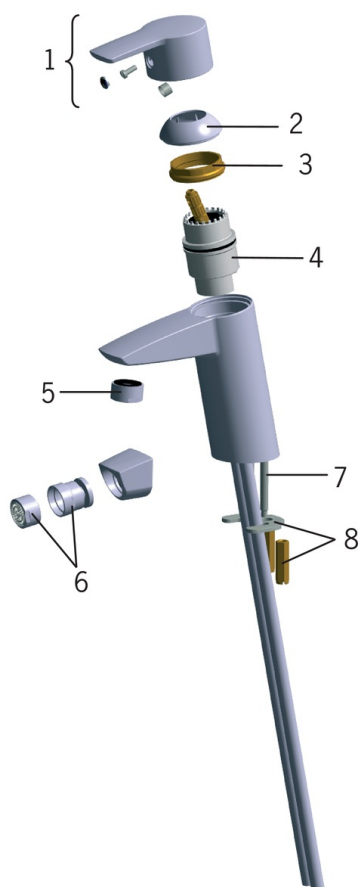

Izlietnes jaucejkrāns ar noteces aizvaru. Ar iebūvēta ierobežotāja mehānismu var regulēt maksimālo ūdens plūsmu un temperatūru.

- Izlietne
- Viensvirs
- Virsmas montāža
- Hroms
- Stacionāra izteka
- CASCADE® - kaskādes plūsma
- Viensvira / rokturis, Karstā / Aukstā ūdens apzīmējums
- Noteces aizvars ar spiedpogu
- Ūdens temperatūras un maksimālās plūsmas ierobežošanas funkcija
- \varnothing 40 mm keramikas kasete plūsmas un temperatūras regulēšanai
- Kapara pievadi

Tehniskie dati

Plūsma

Ūdens plūsma pie 300 kPa	0.2 l/s
Normatīvais spiediens (0.1 l/s)	70 kPa

Tehniskās īpašības

Karstā ūdens piegāde	max. +80°C
Darba spiediens	50 - 1000 kPa
Savienojuma izmērs	\varnothing10 mm
Projekcija	160 mm
Materiāls	Misiņš

Noteikumi

EN Standarts	EN 817
Trokšņu klase	I (ISO 3822)

Apstiprinājumu veidi

STF Sertifikāts	VTT-RTH-04951-08
Sintef	Sintef Nr. 1322
KIWA SE	1564

Rezerves daļas

SP2810

	Nosaukums	Kods
01	Rokturis	159050V
02	Slēgļodīņa	159053V
03	Uzgrieznis	158726
04	Kasete	158890
05	Aerators, M24x1 STD HC A	232211
06	Aerators, M24x1/M24x1	232511
07	Stiprinājuma skrūve (10 gab.), M6x55	158727/10
08	Stiprinājuma plāksne ar uzgriežņiem	158697