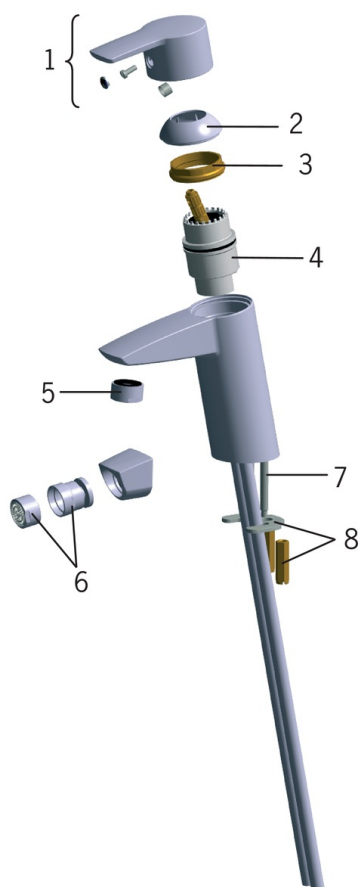

Izlietnes jaucejkrāns ar noteces aizvaru. Ar iebūvēta ierobežotāja mehānismu var regulēt maksimālo ūdens plūsmu un temperatūru.

F - ar lokaniem pievadiem.

- Izlietne
- Viensvirs
- Virsmas montāža
- Hroms
- Stacionāra izteka
- CASCADE® - kaskādes plūsma
- Viensvira / rokturis, Karstā / Aukstā ūdens apzīmējums
- Noteces aizvars ar spiedpogu
- Ūdens temperatūras un maksimālās plūsmas ierobežošanas funkcija
- \varnothing 40 mm keramikas kasete plūsmas un temperatūras regulēšanai
- Lokani pievadi

Tehniskie dati

Plūsma

Ūdens plūsma pie 300 kPa	0.17 l/s
Normatīvais spiediens (0.1 l/s)	100 kPa

Tehniskās īpašības

Karstā ūdens piegāde	max. +80°C
Darba spiediens	50 - 1000 kPa
Savienojuma izmērs	G3/8
Projekcija	160 mm
Materiāls	Misiņš

Noteikumi

EN Standarts	EN 817
Trokšņu klase	I (ISO 3822)

Apstiprinājumu veidi

KIWA SE	1564
---------	-------------

Rezerves daļas

SP2810

	Nosaukums	Kods
01	Rokturis	159050V
02	Slēgļodīņa	159053V
03	Uzgrieznis	158726
04	Kasete	158890
05	Aerators, M24x1 STD HC A	232211
06	Aerators, M24x1/M24x1	232511
07	Stiprinājuma skrūve (10 gab.), M6x55	158727/10
08	Stiprinājuma plāksne ar uzgriežņiem	158697