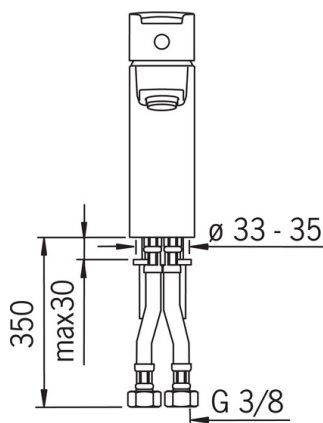

Izlietnes jaucejkrāns ar noteces aizvaru. Ar iebūvēta ierobežotāja mehānismu var regulēt maksimālo ūdens plūsmu un temperatūru.

F - ar lokaniem pievadiem.

- Izlietne
- Viensvirs
- Virsmas montāža
- Hroms
- Stacionāra izteka
- CASCADE® - kaskādes plūsma
- Viensvira / rokturis, Karstā / Aukstā ūdens apzīmējums
- Noteces aizvars ar spiedpogu
- Ūdens temperatūras un maksimālās plūsmas ierobežošanas funkcija
- \varnothing 40 mm keramikas kasete plūsmas un temperatūras regulēšanai
- Lokani pievadi

Tehniskie dati

Plūsma

Ūdens plūsma pie 300 kPa	0.17 l/s
Normatīvais spiediens (0.1 l/s)	100 kPa

Tehniskās īpašības

Karstā ūdens piegāde	max. +80°C
Darba spiediens	50 - 1000 kPa
Savienojuma izmērs	G3/8
Projekcija	160 mm
Materiāls	Misiņš

Noteikumi

EN Standarts	EN 817
Trokšņu klase	I (ISO 3822)

Apstiprinājumu veidi

KIWA SE	1564
---------	-------------

Rezerves daļas

SP2810

	Nosaukums	Kods
01	Rokturis	159050V
02	Slēgļodīņa	159053V
03	Uzgrieznis	158726
04	Kasete	158890
05	Aerators, M24x1 STD HC A	232211
06	Aerators, M24x1/M24x1	232511
07	Stiprinājuma skrūve (10 gab.), M6x55	158727/10
08	Stiprinājuma plāksne ar uzgriežņiem	158697