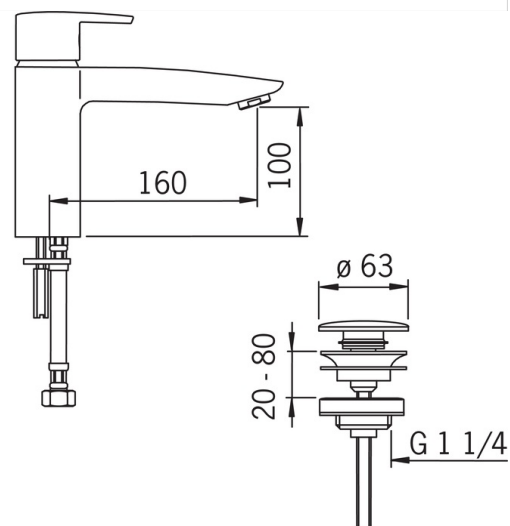

Izlietnes jaucejkrāns ar noteces aizvaru. Ar iebūvēta ierobežotāja mehānismu var regulēt maksimālo ūdens plūsmu un temperatūru.

F - ar lokaniem pievadiem.

- Izlietne
- Viensvirs
- Virsmas montāža
- Hroms
- Stacionāra izteka
- CASCADE® - kaskādes plūsma
- Viensvira / rokturis, Karstā / Aukstā ūdens apzīmējums
- Noteces aizvars ar spiedpogu
- Ūdens temperatūras un maksimālās plūsmas ierobežošanas funkcija
- \varnothing 40 mm keramikas kasete plūsmas un temperatūras regulēšanai
- Lokani pievadi

Tehniskie dati

Plūsma

Ūdens plūsma pie 300 kPa	0.17 l/s
Normatīvais spiediens (0.1 l/s)	100 kPa

Tehniskās īpašības

Karstā ūdens piegāde	max. +80°C
Darba spiediens	50 - 1000 kPa
Savienojuma izmērs	G3/8
Projekcija	160 mm
Materiāls	Misiņš

Noteikumi

EN Standarts	EN 817
Trokšņu klase	I (ISO 3822)

Apstiprinājumu veidi

KIWA SE	1564
---------	-------------

Rezerves daļas

SP2810

	Nosaukums	Kods
01	Rokturis	159050V
02	Slēgļodīņa	159053V
03	Uzgrieznis	158726
04	Kasete	158890
05	Aerators, M24x1 STD HC A	232211
06	Aerators, M24x1/M24x1	232511
07	Stiprinājuma skrūve (10 gab.), M6x55	158727/10
08	Stiprinājuma plāksne ar uzgriežņiem	158697