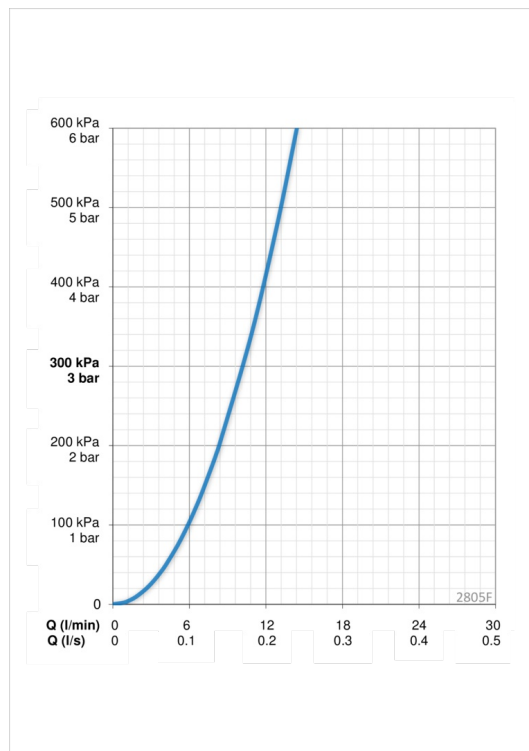

Izlietnes jaucejkrāns ar noteces aizvaru. Ar iebūvēta ierobežotāja mehānismu var regulēt maksimālo ūdens plūsmu un temperatūru.

F - ar lokaniem pievadiem.

- Izlietne
- Viensvirs
- Virsmas montāža
- Hroms
- Stacionāra izteka
- CASCADE® - kaskādes plūsma
- Viensvira / rokturis, Karstā / Aukstā ūdens apzīmējums
- Noteces aizvars ar spiedpogu
- Ūdens temperatūras un maksimālās plūsmas ierobežošanas funkcija
- $\varnothing$ 40 mm keramikas kasete plūsmas un temperatūras regulēšanai
- Lokani pievadi

Tehniskie dati

Plūsma

Ūdens plūsma pie 300 kPa	0.17 l/s
Normatīvais spiediens (0.1 l/s)	100 kPa

Tehniskās īpašības

Karstā ūdens piegāde	max. +80°C
Darba spiediens	50 - 1000 kPa
Savienojuma izmērs	G3/8
Projekcija	160 mm
Materiāls	Misiņš

Noteikumi

EN Standarts	EN 817
Trokšņu klase	I (ISO 3822)

Apstiprinājumu veidi

KIWA SE	1564