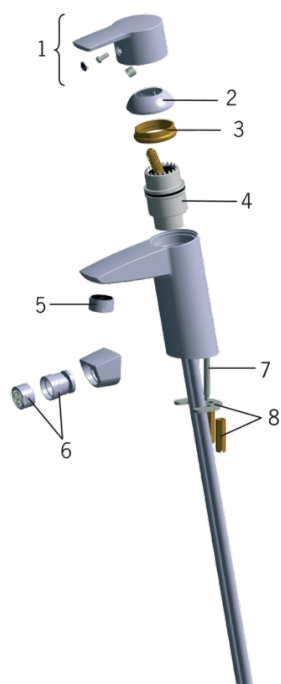

EAN: 6414150059896

www.oras.com/lv/products/oras/product/2808F

Viensviras izlietnes jaucējkrāns ar noteces aizvaru un Bidetta rokas dušu. Ar iebūvēta ierobežotāja mehānismu var regulēt maksimālo ūdens plūsmu un temperatūru.

F - ar lokaniem pievadiem.

- Vannas istabā
- Viensviras, Bidetta
- Virsmas montāža
- Hroms
- Stacionāra izteka

- HONEYCOMB® - uzlabota kaļķakmens aizsardzība
- Viensvira / rokturis, Karstā / Aukstā ūdens apzīmējums
- Noteces aizvars ar spiedpogu
- Dušas balsts, Šļūtene (1500 mm)
- Rokas duša, Bidetta

Tehniskie dati

Plūsma

Ūdens plūsma pie 300 kPa	0.13 l/s
Normatīvais spiediens (0.1 l/s)	175 kPa

Tehniskās īpašības

Karstā ūdens piegāde	max. +80°C
Darba spiediens	50 - 1000 kPa
Savienojuma izmērs	G3/8
Projekcija	110 mm
Materiāls	brass

Noteikumi

EN Standarts	EN 817
Trokšņu klase	I (ISO 3822)

Apstiprinājumu veidi

KIWA SE	1564
---------	-------------

Rezerves daļas

SP2810

	Nosaukums	Kods
01	Rokturis	159050V
02	Slēgbļodiņa	159053V
03	Uzgrieznis	158726
04	Kasete	158890
05	Aerators, M24 x 1 STD HC A	232211
06	Aerators, M24x1/M24x1	232511
07	Stiprinājuma skrūve (10 gab.), M6x55	158727/10
08	Stiprinājuma plāksne ar uzgriežņiem	158697