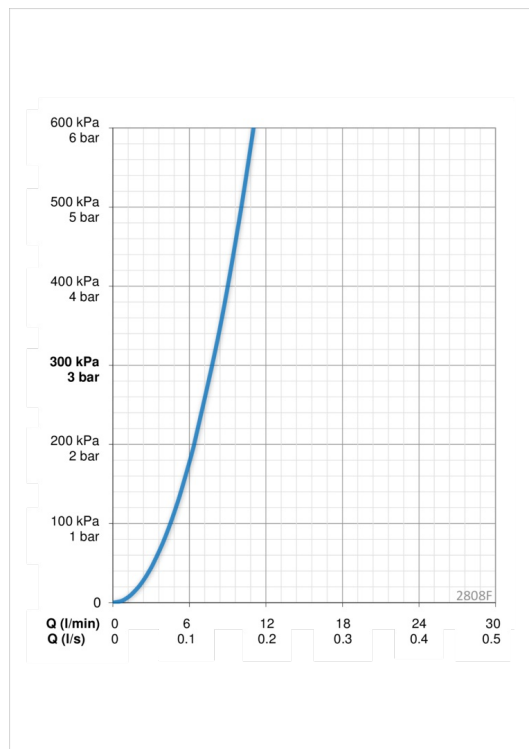

EAN: 6414150059896

www.oras.com/lv/products/oras/product/2808F

Viensviras izlietnes jaucējkrāns ar noteces aizvaru un Bidetta rokas dušu. Ar iebūvēta ierobežotāja mehānismu var regulēt maksimālo ūdens plūsmu un temperatūru.

F - ar lokaniem pievadiem.

- Vannas istabā
- Viensviras, Bidetta
- Virsmas montāža
- Hroms
- Stacionāra izteka

- HONEYCOMB® - uzlabota kaļķakmens aizsardzība
- Viensvira / rokturis, Karstā / Aukstā ūdens apzīmējums
- Noteces aizvars ar spiedpogu
- Dušas balsts, Šļūtene (1500 mm)
- Rokas duša, Bidetta

Tehniskie dati

Plūsma

Ūdens plūsma pie 300 kPa	0.13 l/s
Normatīvais spiediens (0.1 l/s)	175 kPa

Tehniskās īpašības

Karstā ūdens piegāde	max. +80°C
Darba spiediens	50 - 1000 kPa
Savienojuma izmērs	G3/8
Projekcija	110 mm
Materiāls	brass

Noteikumi

EN Standarts	EN 817
Trokšņu klase	I (ISO 3822)

Apstiprinājumu veidi

KIWA SE	1564