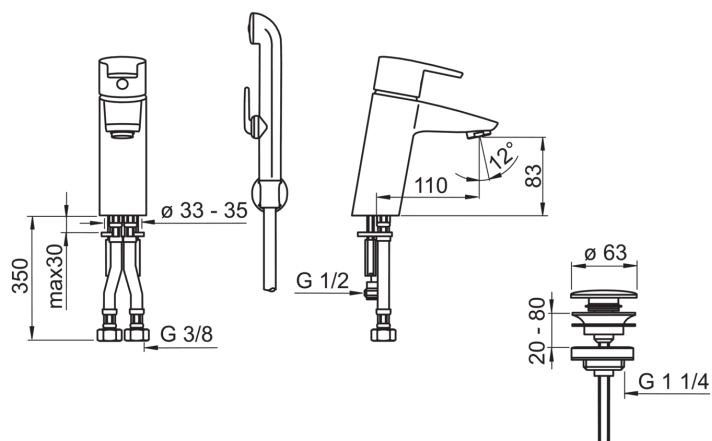

EAN: 6414150059896

www.oras.com/lv/products/oras/product/2808F

Viensviras izlietnes jaucējkrāns ar noteces aizvaru un Bidetta rokas dušu. Ar iebūvēta ierobežotāja mehānismu var regulēt maksimālo ūdens plūsmu un temperatūru.

F - ar lokaniem pievadiem.

- Vannas istabā
- Viensviras, Bidetta
- Virsmas montāža
- Hroms
- Stacionāra izteka

- HONEYCOMB® - uzlabota kaļķakmens aizsardzība
- Viensvira / rokturis, Karstā / Aukstā ūdens apzīmējums
- Noteces aizvars ar spiedpogu
- Dušas balsts, Šļūtene (1500 mm)
- Rokas duša, Bidetta

Tehniskie dati

Plūsma

Ūdens plūsma pie 300 kPa	0.13 l/s
Normatīvais spiediens (0.1 l/s)	175 kPa

Tehniskās īpašības

Karstā ūdens piegāde	max. +80°C
Darba spiediens	50 - 1000 kPa
Savienojuma izmērs	G3/8
Projekcija	110 mm
Materiāls	brass

Noteikumi

EN Standarts	EN 817
Trokšņu klase	I (ISO 3822)

Apstiprinājumu veidi

KIWA SE	1564
---------	-------------

Rezerves daļas

SP2810

	Nosaukums	Kods
01	Rokturis	159050V
02	Slēgbļodiņa	159053V
03	Uzgrieznis	158726
04	Kasete	158890
05	Aerators, M24 x 1 STD HC A	232211
06	Aerators, M24x1/M24x1	232511
07	Stiprinājuma skrūve (10 gab.), M6x55	158727/10
08	Stiprinājuma plāksne ar uzgriežņiem	158697