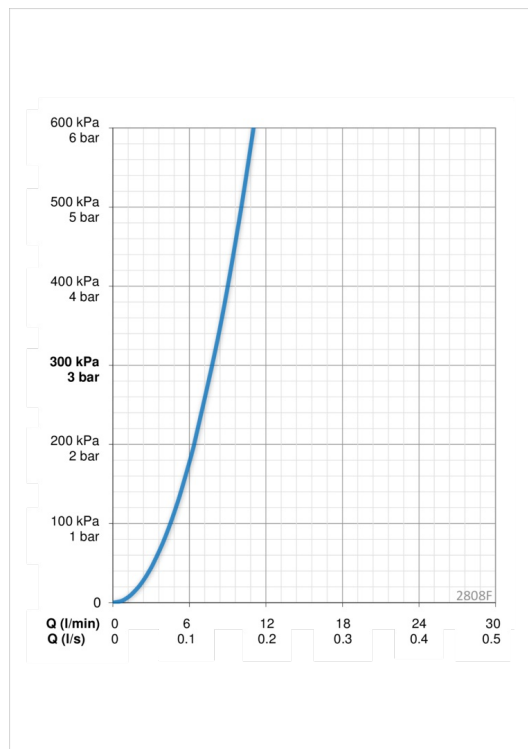

Servantkran med klikkventil, Bidetta hånddusj og fleksible slanger

- Bad
- Ettgreps, Bidetta
- Benkemontert
- Forkrommet
- Fast tut
- HONEYCOMB® - med økt kalkbeskyttelse
- Ettgrephendel, Varmt/kaldt symbol
- Klikkventil
- Veggfeste, Dusjslange (1500 mm)
- Bidetta hånddusj
- Temperatur- og mengdebegrensere
- ø 40 mm kassett
- Fleksible slanger

Teknisk data

Flow attributter

Vannmengde ved 300 kPa	0.13 l/s
Trykktap (0.1 l/s)	175 kPa

Tekniske egenskaper

Varmtvannsforsyning	max. +80°C
Arbeidstrykk	50 - 1000 kPa
Tilkoblingsstørrelse	G3/8
Projeksjon	110 mm
Materiale	brass

Bestemmelser

EN Standard	EN 817
Støyklasse	I (ISO 3822)

Typegodkjennelse

KIWA SE	1564