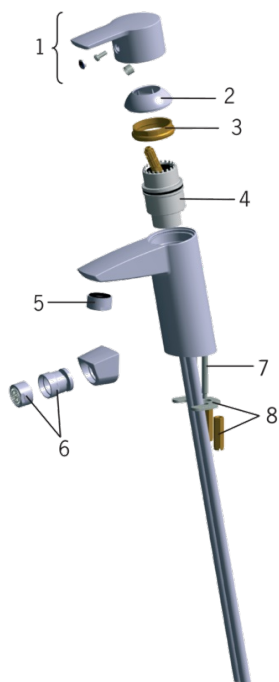

Servantkran med klikkventil, Bidetta hånddusj og fleksible slanger

- Bad
- Ettgreps, Bidetta
- Benkemontert
- Forkrommet
- Fast tut
- HONEYCOMB® - med økt kalkbeskyttelse
- Ettgrephendel, Varmt/kaldt symbol
- Klikkventil
- Veggfeste, Dusjslange (1500 mm)
- Bidetta hånddusj
- Temperatur- og mengdebegrensere
- ø 40 mm kassett
- Fleksible slanger

Teknisk data

Flow attributter

| | |
|------------------------|-----------------|
| Vannmengde ved 300 kPa | 0.13 l/s |
| Trykktap (0.1 l/s) | 175 kPa |

Tekniske egenskaper

| | |
|----------------------|----------------------|
| Varmtvannsforsyning | max. +80°C |
| Arbeidstrykk | 50 - 1000 kPa |
| Tilkoblingsstørrelse | G3/8 |
| Projeksjon | 110 mm |
| Materiale | brass |

Reserve deler

SP2810

| | Navn | Kode | NRF |
|----|--|-----------|---------|
| 01 | Hendel | 159050V | 4204488 |
| 02 | Dekkring | 159053V | 4204553 |
| 03 | Festemutter for kassett | 158726 | 4204528 |
| 04 | Kassett | 158890 | 4204627 |
| 05 | Strålesamler, M24 x 1 STD HC A | 232211 | 4204429 |
| 06 | Strålesamler med kuleledd, M24x1/M24x1 | 232511 | 4204749 |
| 07 | Pinneskrue (10stk), M6x55 | 158727/10 | 4204529 |
| 08 | Kranfeste, komplett | 158697 | 4204524 |