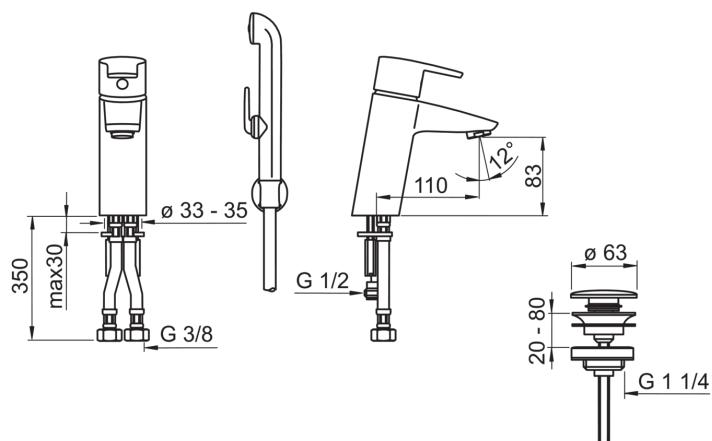

Servantkran med klikkventil, Bidetta hånddusj og fleksible slanger

- Bad
- Ettgreps, Bidetta
- Benkemontert
- Forkrommet
- Fast tut
- HONEYCOMB® - med økt kalkbeskyttelse
- Ettgrephendel, Varmt/kaldt symbol
- Klikkventil
- Veggfeste, Dusjslange (1500 mm)
- Bidetta hånddusj
- Temperatur- og mengdebegrensere
- ø 40 mm kassett
- Fleksible slanger

Teknisk data

Flow attributter

| | |
|------------------------|-----------------|
| Vannmengde ved 300 kPa | 0.13 l/s |
| Trykktap (0.1 l/s) | 175 kPa |

Tekniske egenskaper

| | |
|----------------------|----------------------|
| Varmtvannsforsyning | max. +80°C |
| Arbeidstrykk | 50 - 1000 kPa |
| Tilkoblingsstørrelse | G3/8 |
| Projeksjon | 110 mm |
| Materiale | brass |

Reserve deler

SP2810

| | Navn | Kode | NRF |
|----|--|-----------|---------|
| 01 | Hendel | 159050V | 4204488 |
| 02 | Dekkring | 159053V | 4204553 |
| 03 | Festemutter for kassett | 158726 | 4204528 |
| 04 | Kassett | 158890 | 4204627 |
| 05 | Strålesamler, M24 x 1 STD HC A | 232211 | 4204429 |
| 06 | Strålesamler med kuleledd, M24x1/M24x1 | 232511 | 4204749 |
| 07 | Pinneskrue (10stk), M6x55 | 158727/10 | 4204529 |
| 08 | Kranfeste, komplett | 158697 | 4204524 |