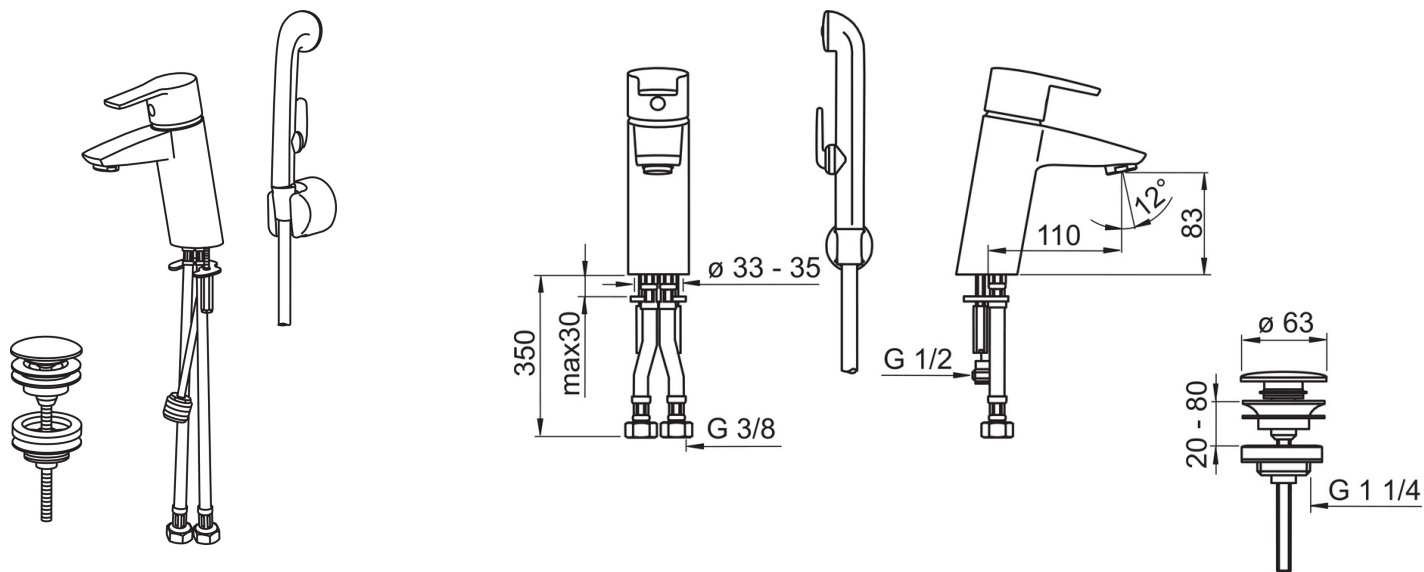

| | |
|------------------|----------------------|
| Гаряча вода | max. +80° C |
| Робочий тиск | 50 - 1000 кПа |
| Розмір з'єднання | G3/8 |
| Довжина/відстань | 110 mm |
| Матеріал | Латунь |

Правила

| | |
|--------------|------------------------|
| EN стандарти | EN 817, EN 1113 |
| Рівень шуму | I (ISO 3822) |

Тип дозволу

| | |
|---------|-------------|
| KIWA SE | 1564 |
|---------|-------------|

Запасні частини

SP2810

| Назва | Код |
|---|-----------|
| 01 Важіль | 159050V |
| 02 Захисна чашка | 159053V |
| 03 Затисна гайка | 158726 |
| 04 Картридж | 158890 |
| 05 Аератор, M24x1 STD HC A | 232211 |
| 06 Аератор з шаровим з'єднувачем, M24x1/M24x1 | 232511 |
| 07 Кріпильний гвинт (10 шт.), M6x55 | 158727/10 |
| 08 Затисна пластина з гайками | 158697 |