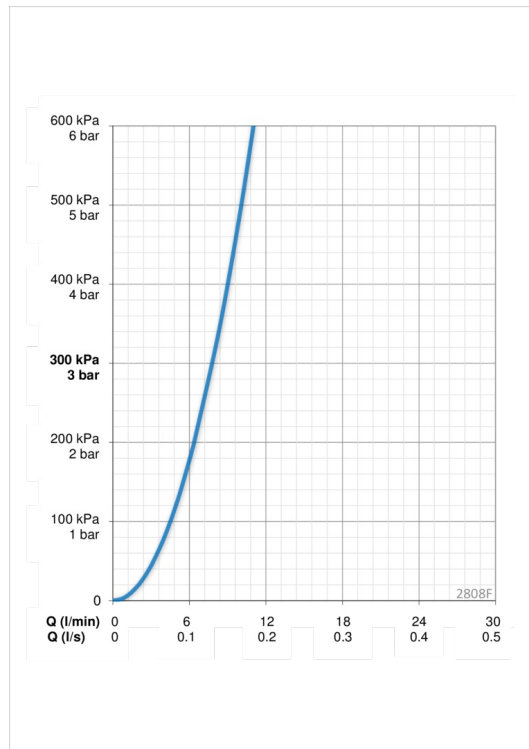

EAN: 6414150059896
static.oras.com/2808F

Змішувач для умивальника з ручним душем Bidetta, з натискним донним клапаном, з гнучкими трубками підводу води

- Умивальник
- Одноважільні, Bidetta
- На підставці
- Хром
- Фіксований вилив
- Стандартний аератор
- Один важіль/ручка, Позначення «гаряча/холодна»
- Натискний донний клапан без тяги
- Тримач для душу, Душовий шланг (1500 mm)
- Ручний душ Bidetta
- Можливість обмеження максимальної температури й швидкості потоку
- ϕ 40 мм керамічний картридж для контролю потоку й температури
- з гнучкими трубками

ТЕХНІЧНІ ДАНІ

Параметри витрати води

Витрата води (300 кПа)	0.13 l/s
Втрата тиску при витраті води 0.1 л/с	175 кПа

Технічні характеристики

Гаряча вода	max. +80° C
Робочий тиск	50 - 1000 кПа
Розмір з'єднання	G3/8
Довжина/відстань	110 mm
Матеріал	Латунь

Правила

EN стандарти	EN 817, EN 1113
Рівень шуму	I (ISO 3822)

Тип дозволу

KIWA SE	1564