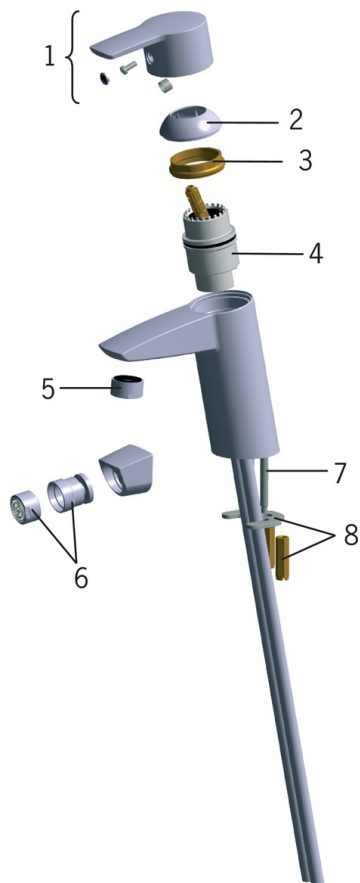

EAN: 6414150059896
static.oras.com/2808F

Змішувач для умивальника з ручним душем Bidetta, з натискним донним клапаном, з гнучкими трубками підводу води

- Умивальник
- Одноважільні, Bidetta
- На підставці
- Хром
- Фіксований вилив
- Стандартний аератор
- Один важіль/ручка, Позначення «гаряча/холодна»
- Натискний донний клапан без тяги
- Тримач для душу, Душовий шланг (1500 mm)
- Ручний душ Bidetta
- Можливість обмеження максимальної температури й швидкості потоку
- ϕ 40 мм керамічний картридж для контролю потоку й температури
- з гнучкими трубками

| | |
|------------------|----------------------|
| Гаряча вода | max. +80° C |
| Робочий тиск | 50 - 1000 кПа |
| Розмір з'єднання | G3/8 |
| Довжина/відстань | 110 mm |
| Матеріал | Латунь |

Правила

| | |
|--------------|------------------------|
| EN стандарти | EN 817, EN 1113 |
| Рівень шуму | I (ISO 3822) |

Тип дозволу

| | |
|---------|-------------|
| KIWA SE | 1564 |
|---------|-------------|

Запасні частини

SP2810

| Назва | Код |
|---|-----------|
| 01 Важіль | 159050V |
| 02 Захисна чашка | 159053V |
| 03 Затисна гайка | 158726 |
| 04 Картридж | 158890 |
| 05 Аератор, M24x1 STD HC A | 232211 |
| 06 Аератор з шаровим з'єднувачем, M24x1/M24x1 | 232511 |
| 07 Кріпильний гвинт (10 шт.), M6x55 | 158727/10 |
| 08 Затисна пластина з гайками | 158697 |