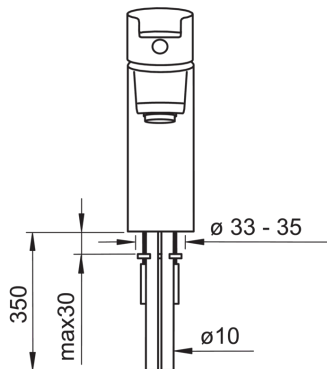

Apstiprinājumu veidi

STF Sertifikāts	VTT-RTH-04951-08
ETA-Danmark	VA 1.42/17873
Sintef	Sintef Nr. 1322
KIWA SE	1564