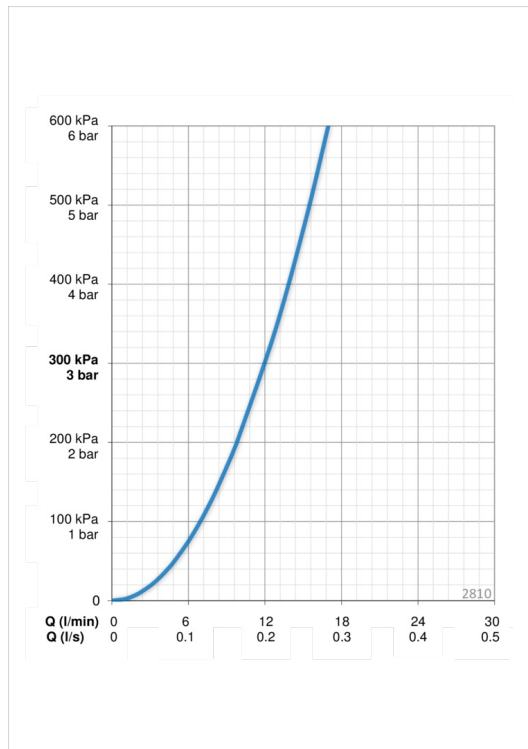

Apstiprinājumu veidi

STF Sertifikāts	VTT-RTH-04951-08
ETA-Danmark	VA 1.42/17873
Sintef	Sintef Nr. 1322
KIWA SE	1564