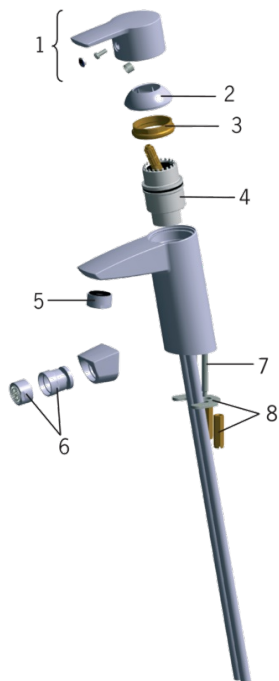

- Vannas istabā
- Viensviras
- Virsmas montāža
- Hroms
- Stacionāra izteka
- HONEYCOMB® - uzlabota kaļķakmens aizsardzība
- Viensvira / rokturis, Karstā / Aukstā ūdens apzīmējums
- 40 mm keramikas kasete plūsmas un temperatūras regulēšanai

### Tehniskās īpašības

Karstā ūdens piegāde	<b>max. +80°C</b>
Darba spiediens	<b>50 - 1000 kPa</b>
Savienojuma izmērs	<b>Ø10 mm</b>
Projekcija	<b>110 mm</b>
Materiāls	<b>brass</b>

### SP2810

	<b>Nosaukums</b>	<b>Kods</b>
01	Rokturis	159050V
02	Slēgējodaļa	159053V
03	Uzgrieznis	158726
04	Kasete	158890
05	Aerators, M24 x 1 STD HC A	232211
06	Aerators, M24x1/M24x1	232511
07	Stiprinājuma skrūve (10 gab.), M6x55	158727/10
08	Stiprinājuma plāksne ar uzgriežņiem	158697