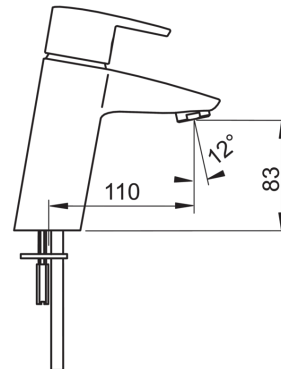

Apstiprinājumu veidi

STF Sertifikāts	VTT-RTH-04951-08
ETA-Danmark	VA 1.42/17873
Sintef	Sintef Nr. 1322
KIWA SE	1564