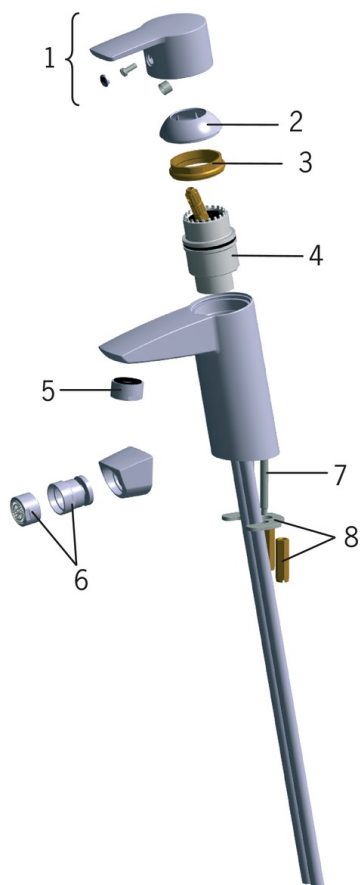

EAN: 6414150071225

www.oras.com/lv/products/oras/product/2810F-105

- Green Building
- Viensvira, Green Building
- Virsmas montāža
- Hroms
- CASCADE® - kaskādes plūsma
- Viensvira / rokturis, Karstā / Aukstā ūdens apzīmējums
- Ūdens temperatūras un maksimālās plūsmas ierobežošanas funkcija
- \varnothing 40 mm keramikas kasete plūsmas un temperatūras regulēšanai
- Lokani pievadi

Tehniskie dati

Plūsma

Ūdens plūsma pie 300 kPa (ar plūsmas ierobežotāju) **0.07 l/s**

Tehniskās īpašības

Karstā ūdens piegāde **max. +80°C**
Darba spiediens **50 - 1000 kPa**

Noteikumi

EN Standarts **EN 817**
Trokšņu klase **I (ISO 3822)**

Rezerves daļas

SP2810F-105

	Nosaukums	Kods
01	Rokturis	159050V
02	Slēgblodiņa	159053V
03	Uzgrieznis	158726
04	Kasete, Green building	600979V
05	Aerators, M24x1, -105	601166V
06	Aerators, M24x1/M24x1	232511
07	Stiprinājuma skrūve (10 gab.), M6x55	158727/10
08	Stiprinājuma plāksne ar uzgriežņiem	158697