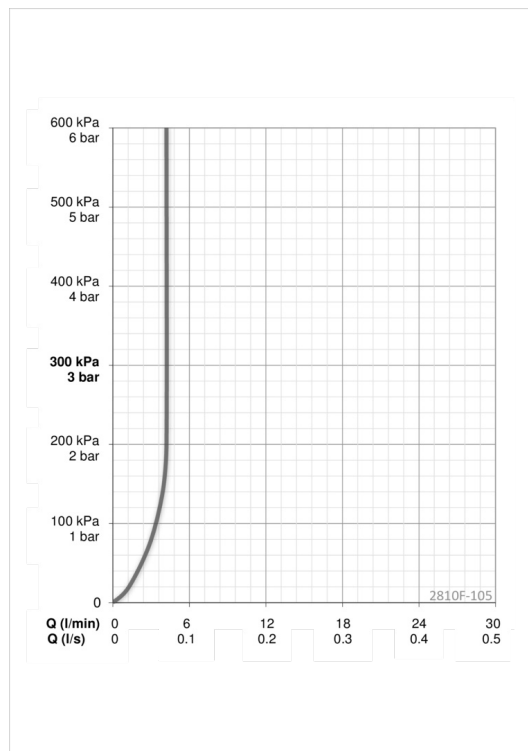

EAN: 6414150071225

www.oras.com/lv/products/oras/product/2810F-105

- Green Building
- Viensvira, Green Building
- Virsmas montāža
- Hroms
- CASCADE® - kaskādes plūsma
- Viensvira / rokturis, Karstā / Aukstā ūdens apzīmējums
- Ūdens temperatūras un maksimālās plūsmas ierobežošanas funkcija
- \varnothing 40 mm keramikas kasete plūsmas un temperatūras regulēšanai
- Lokani pievadi

Tehniskie dati

Plūsma

Ūdens plūsma pie 300 kPa (ar plūsmas ierobežotāju) **0.07 l/s**

Tehniskās īpašības

Karstā ūdens piegāde **max. +80°C**
Darba spiediens **50 - 1000 kPa**

Noteikumi

EN Standarts **EN 817**
Trokšņu klase **I (ISO 3822)**