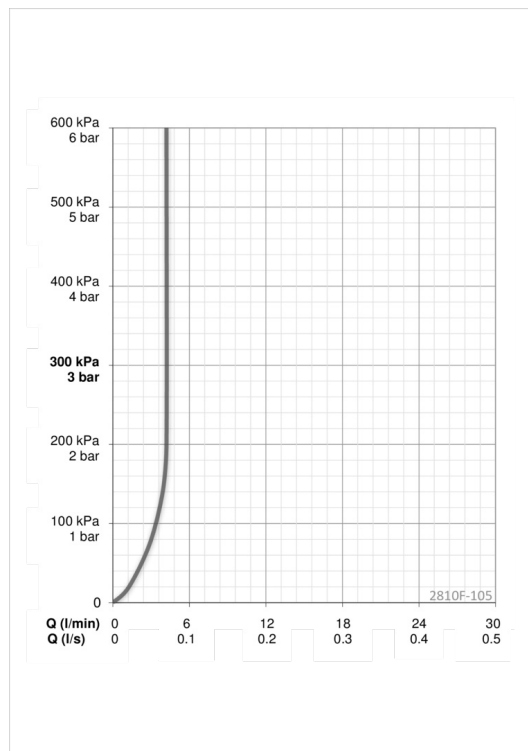

EAN: 6414150071225
NRF: 4200006
www.oras.com/no/products/oras/product/2810F-105

Servantkran med fleksible slanger.
Vannmengde 4.2 l/min.

Oppfyller kravene til effektiv bruk av vann ved Breeam.

- Breeam
- Ettgreps, Breeam
- Benkmontert
- Forkrommet
- CASCADE® - stråle
- Ettgrephendel, Varmt/kaldt symbol
- Temperatur- og mengdebegrener
- ø 40 mm kassett
- Fleksible slanger

Teknisk data

Flow attributter

Vannmengde ved 300 kPa (med vannmengdebegrener) **0.07 l/s**

Tekniske egenskaper

Varmtvannsforsyning **max. +80°C**
Arbeidstrykk **50 - 1000 kPa**

Bestemmelser

EN Standard **EN 817**
Støyklasse **I (ISO 3822)**