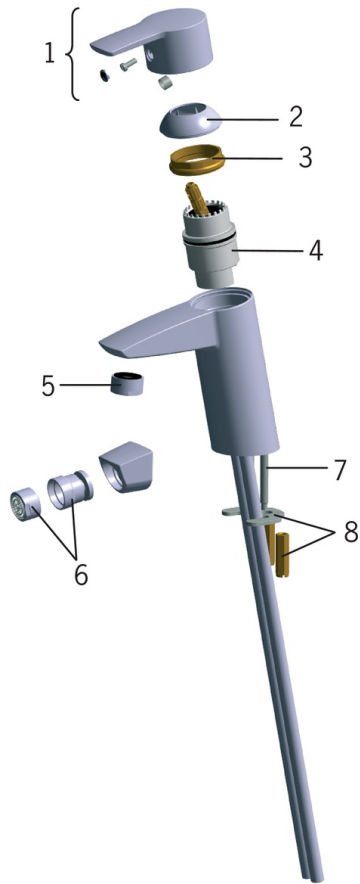

Reserve deler

SP2810F-105

	Navn	Kode	NRF
01	Hendel	159050V	4204488
02	Dekkring	159053V	4204553
03	Festemutter for kassett	158726	4204528
04	Kassett, Green building	600979V	4205422
05	Strålesamler, M24x1, -105	601166V	4202935
06	Strålesamler med kuleledd, M24x1/M24x1	232511	4204749
07	Pinneskrue (10stk), M6x55	158727/10	4204529
08	Kranfeste, komplett	158697	4204524