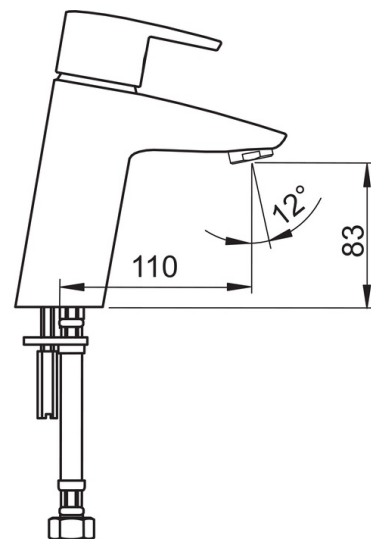

Atsarginės dalys

SP2810

	Pavadinimas	Kodas
01	Svirtelė	159050V
02	Dangtelis	159053V
03	Užspaudimo veržlė	158726
04	Valdančioji kasetė, komplektas	158890
05	Aeratorius, M24 x 1 STD HC A	232211
06	Aeratoriaus šarnyras, M24x1/M24x1	232511
07	Tvirtinimo varžtai (10 vnt.), M6x55	158727/10
08	Tvirtinimo plokštelė su veržlėmis	158697