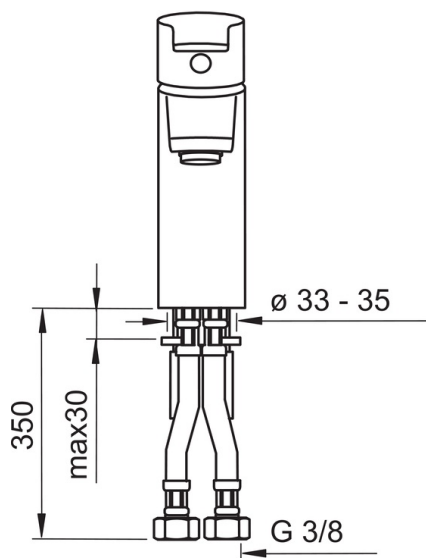

EAN: 6414150058233

www.oras.com/lt/products/oras/product/2810F

Vienos svirties praustuvo maišytuvas. Įdiegtos vandens temperatūros ir maksimalaus srauto ribojimo funkcijos.

F – Lankstūs pajungimo vamzdeliai

- Vonios kambarys
- Viensvirtis
- Montuojamas stalviršyje
- Chromas
- Stacionarus vandens snapas
- CASCADE® – aeratoriaus srovė
- Valdomas svirtelė/rankenėlė, Karšto/ šalto vandens simboliai
- Vandens temperatūros ir maksimalaus srauto ribojimo funkcijos
- \varnothing 40 mm keraminė valdančioji kasetė
- Lankstūs vandens pajungimo vamzdeliai

Techniniai duomenys

Srauto duomenys

Srovės stiprumas prie 300 kPa	0.17 l/s
Spaudimo praradimas (0.1 l/s)	100 kPa

Techninės ypatybės

Vandens temperatūra	max. +80°C
Darbinis spaudimas	50 - 1000 kPa
Pajungimo dydis	G3/8
Projekcija	110 mm
Medžiaga	Žalvaris

Reguliavimai

EN standartas	EN 817
Triukšmo klasė	I (ISO 3822)

Patvirtinimo tipas

KIWA SE	1564
---------	-------------

Atsarginės dalys

SP2810

	Pavadinimas	Kodas
01	Svirtelė	159050V
02	Dangtelis	159053V
03	Užspaudimo veržlė	158726
04	Valdančioji kasetė, komplektas	158890
05	Aeratorius, M24 x 1 STD HC A	232211
06	Aeratoriaus šarnyras, M24x1/M24x1	232511
07	Tvirtinimo varžtai (10 vnt.), M6x55	158727/10
08	Tvirtinimo plokštelė su veržlėmis	158697