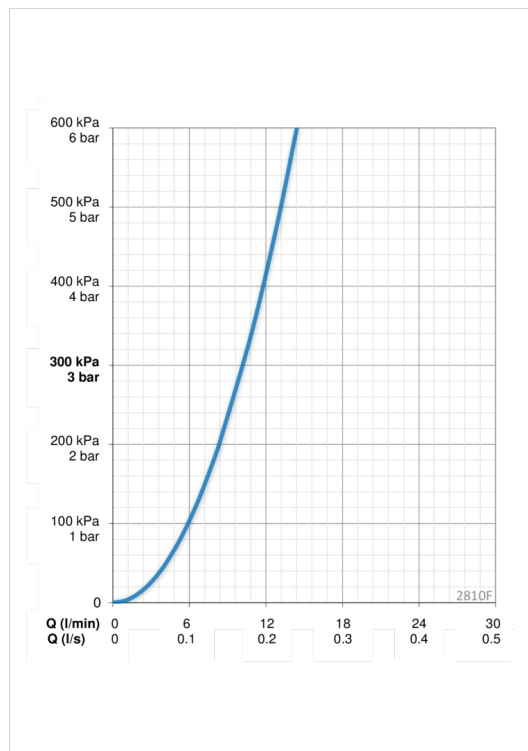

EAN: 6414150058233

www.oras.com/lt/products/oras/product/2810F

Vienos svirties praustuvo maišytuvas. Įdiegtos vandens temperatūros ir maksimalaus srauto ribojimo funkcijos.

F – Lankstūs pajungimo vamzdeliai

- Vonios kambarys
- Viensvirtis
- Montuojamas stalviršyje
- Chromas
- Stacionarus vandens snapas
- CASCADE® – aeratoriaus srovė
- Valdomas svirtelė/rankenėlė, Karšto/ šalto vandens simboliai
- Vandens temperatūros ir maksimalaus srauto ribojimo funkcijos
- $\varnothing$ 40 mm keraminė valdančioji kasetė
- Lankstūs vandens pajungimo vamzdeliai

Techniniai duomenys

Srauto duomenys

Srovės stiprumas prie 300 kPa	0.17 l/s
Spaudimo praradimas (0.1 l/s)	100 kPa

Techninės ypatybės

Vandens temperatūra	max. +80°C
Darbinis spaudimas	50 - 1000 kPa
Pajungimo dydis	G3/8
Projekcija	110 mm
Medžiaga	Žalvaris

Reguliavimai

EN standartas	EN 817
Triukšmo klasė	I (ISO 3822)

Patvirtinimo tipas

KIWA SE	1564