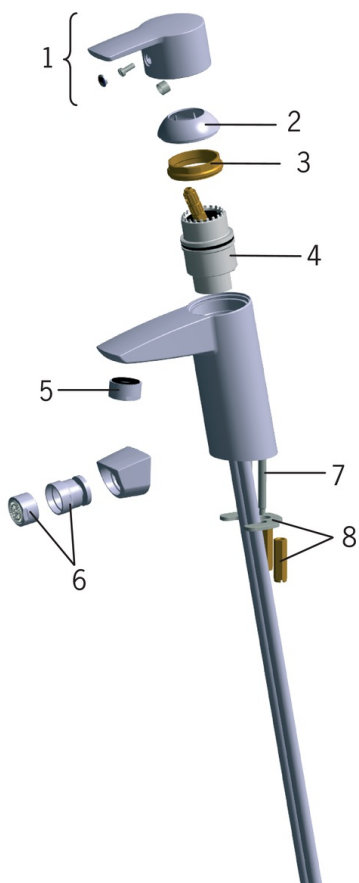

EAN: 6414150058233

www.oras.com/lt/products/oras/product/2810F

Vienos svirties praustuvo maišytuvas. Įdiegtos vandens temperatūros ir maksimalaus srauto ribojimo funkcijos.

F – Lankstūs pajungimo vamzdeliai

- Vonios kambarys
- Viensvirtis
- Montuojamas stalviršyje
- Chromas
- Stacionarus vandens snapas
- CASCADE® – aeratoriaus srovė
- Valdomas svirtelė/rankenėlė, Karšto/ šalto vandens simboliai
- Vandens temperatūros ir maksimalaus srauto ribojimo funkcijos
- \varnothing 40 mm keraminė valdančioji kasetė
- Lankstūs vandens pajungimo vamzdeliai

Techniniai duomenys

Srauto duomenys

Srovės stiprumas prie 300 kPa	0.17 l/s
Spaudimo praradimas (0.1 l/s)	100 kPa

Techninės ypatybės

Vandens temperatūra	max. +80°C
Darbinis spaudimas	50 - 1000 kPa
Pajungimo dydis	G3/8
Projekcija	110 mm
Medžiaga	Žalvaris

Reguliavimai

EN standartas	EN 817
Triukšmo klasė	I (ISO 3822)

Patvirtinimo tipas

KIWA SE	1564
---------	-------------

Atsarginės dalys

SP2810

	Pavadinimas	Kodas
01	Svirtelė	159050V
02	Dangtelis	159053V
03	Užspaudimo veržlė	158726
04	Valdančioji kasetė, komplektas	158890
05	Aeratorius, M24 x 1 STD HC A	232211
06	Aeratoriaus šarnyras, M24x1/M24x1	232511
07	Tvirtinimo varžtai (10 vnt.), M6x55	158727/10
08	Tvirtinimo plokštelė su veržlėmis	158697