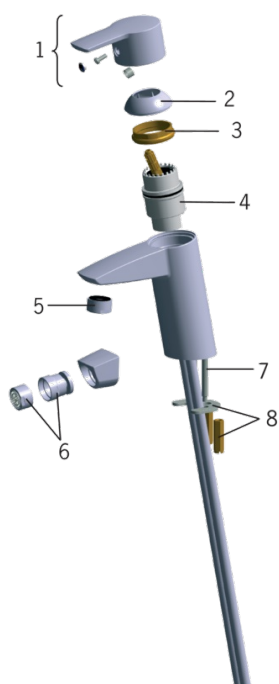

EAN: 6414150058233

www.oras.com/lv/products/oras/product/2810F

Izlietnes jaucējkrāns. Ar iebūvēta ierobežotāja mehānismu var regulēt maksimālo ūdens plūsmu un temperatūru.

F - ar lokaniem pievadiem.

- Vannas istabā
- Viensvīras
- Virsmas montāža
- Hroms
- Stacionāra izteka
- HONEYCOMB® - uzlabota kaļķakmens aizsardzība
- Viensvīra / rokturis, Karstā / Aukstā ūdens apzīmējums

Tehniskie dati

Plūsma

Ūdens plūsma pie 300 kPa	0.17 l/s
Normatīvais spiediens (0.1 l/s)	100 kPa

Tehniskās īpašības

Karstā ūdens piegāde	max. +80°C
Darba spiediens	50 - 1000 kPa
Savienojuma izmērs	G3/8
Projekcija	110 mm
Materiāls	brass

Noteikumi

EN Standarts	EN 817
Trokšņu klase	I (ISO 3822)

Apstiprinājumu veidi

KIWA SE	1564
---------	-------------

Rezerves daļas

SP2810

	Nosaukums	Kods
01	Rokturis	159050V
02	Slēgbļodiņa	159053V
03	Uzgrieznis	158726
04	Kasete	158890
05	Aerators, M24 x 1 STD HC A	232211
06	Aerators, M24x1/M24x1	232511
07	Stiprinājuma skrūve (10 gab.), M6x55	158727/10
08	Stiprinājuma plāksne ar uzgriežņiem	158697