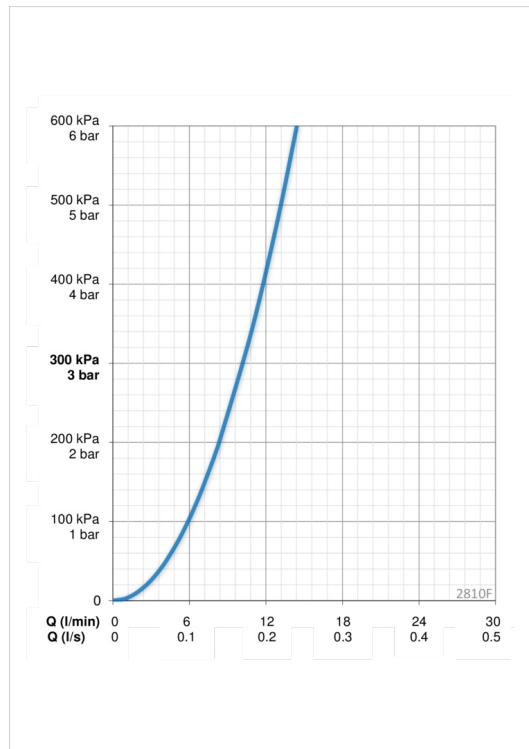

EAN: 6414150058233

www.oras.com/lv/products/oras/product/2810F

Izlietnes jaucējkrāns. Ar iebūvēta ierobežotāja mehānismu var regulēt maksimālo ūdens plūsmu un temperatūru.

F - ar lokaniem pievadiem.

- Vannas istabā
- Viensvīras
- Virsmas montāža
- Hroms
- Stacionāra izteka
- HONEYCOMB® - uzlabota kaļķakmens aizsardzība
- Viensvīra / rokturis, Karstā / Aukstā ūdens apzīmējums

Tehniskie dati

Plūsma

Ūdens plūsma pie 300 kPa	0.17 l/s
Normatīvais spiediens (0.1 l/s)	100 kPa

Tehniskās īpašības

Karstā ūdens piegāde	max. +80°C
Darba spiediens	50 - 1000 kPa
Savienojuma izmērs	G3/8
Projekcija	110 mm
Materiāls	brass

Noteikumi

EN Standarts	EN 817
Trokšņu klase	I (ISO 3822)

Apstiprinājumu veidi

KIWA SE	1564