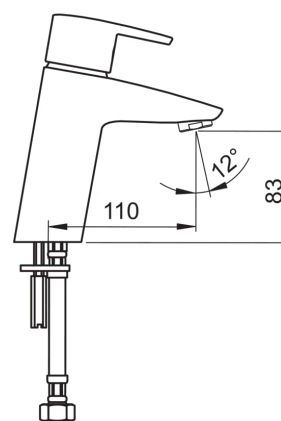

EAN: 6414150058233

www.oras.com/lv/products/oras/product/2810F

Izlietnes jaucējkrāns. Ar iebūvēta ierobežotāja mehānismu var regulēt maksimālo ūdens plūsmu un temperatūru.

F - ar lokaniem pievadiem.

- Vannas istabā
- Viensvīras
- Virsmas montāža
- Hroms
- Stacionāra izteka
- HONEYCOMB® - uzlabota kaļķakmens aizsardzība
- Viensvīra / rokturis, Karstā / Aukstā ūdens apzīmējums

Tehniskie dati

Plūsma

Ūdens plūsma pie 300 kPa	0.17 l/s
Normatīvais spiediens (0.1 l/s)	100 kPa

Tehniskās īpašības

Karstā ūdens piegāde	max. +80°C
Darba spiediens	50 - 1000 kPa
Savienojuma izmērs	G3/8
Projekcija	110 mm
Materiāls	brass

Noteikumi

EN Standarts	EN 817
Trokšņu klase	I (ISO 3822)

Apstiprinājumu veidi

KIWA SE	1564
---------	-------------

Rezerves daļas

SP2810

	Nosaukums	Kods
01	Rokturis	159050V
02	Slēgbļodiņa	159053V
03	Uzgrieznis	158726
04	Kasete	158890
05	Aerators, M24 x 1 STD HC A	232211
06	Aerators, M24x1/M24x1	232511
07	Stiprinājuma skrūve (10 gab.), M6x55	158727/10
08	Stiprinājuma plāksne ar uzgriežņiem	158697