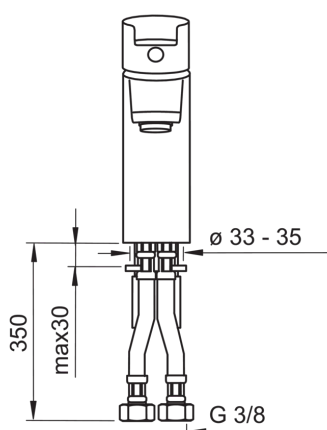

EAN: 6414150058233

www.oras.com/lv/products/oras/product/2810F

Izlietnes jaucējkrāns. Ar iebūvēta ierobežotāja mehānismu var regulēt maksimālo ūdens plūsmu un temperatūru.

F - ar lokaniem pievadiem.

- Vannas istabā
- Viensvīras
- Virsmas montāža
- Hroms
- Stacionāra izteka
- HONEYCOMB® - uzlabota kaļķakmens aizsardzība
- Viensvīra / rokturis, Karstā / Aukstā ūdens apzīmējums

Tehniskie dati

Plūsma

Ūdens plūsma pie 300 kPa	0.17 l/s
Normatīvais spiediens (0.1 l/s)	100 kPa

Tehniskās īpašības

Karstā ūdens piegāde	max. +80°C
Darba spiediens	50 - 1000 kPa
Savienojuma izmērs	G3/8
Projekcija	110 mm
Materiāls	brass

Noteikumi

EN Standarts	EN 817
Trokšņu klase	I (ISO 3822)

Apstiprinājumu veidi

KIWA SE	1564
---------	-------------

Rezerves daļas

SP2810

	Nosaukums	Kods
01	Rokturis	159050V
02	Slēgbļodiņa	159053V
03	Uzgrieznis	158726
04	Kasete	158890
05	Aerators, M24 x 1 STD HC A	232211
06	Aerators, M24x1/M24x1	232511
07	Stiprinājuma skrūve (10 gab.), M6x55	158727/10
08	Stiprinājuma plāksne ar uzgriežņiem	158697