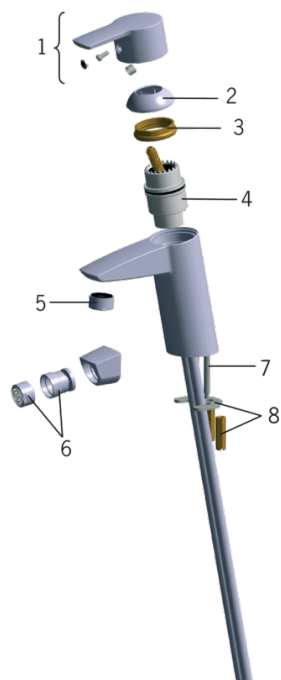

EAN: 6414150058240

www.oras.com/pl/products/oras/product/2812

Jednouchwytowa bateria umywalkowa z rączką natrysku typu Bidetta

Posiada: znak budowlany „B”, atest PZH, deklarację zgodności.

- Łazienka
- Jednouchwytowa, Bidetta
- Montaż powierzchniowy
- Chrom
- Stała wylewka
- HONEYCOMB® - ochrona przed osadzaniem się wapnia
- Pojedyncza dźwignia/uchwyt, Symbole Ciepła/Zimna
- Uchwyt natrysku, Wąż natrysku (1500 mm)
- Rączka natrysku Bidetta
- Możliwość ograniczenia na głowicy maksymalnej temperatury i przepływu
- Ceramiczna głowica \varnothing 40 mm do ustawiania przepływu i temperatury
- Miedziane rurki połączeniowe

Dane techniczne

Cechy przepływowe

Przepływ wody dla 300 kPa	0.14 l/s
Spadek ciśnienia dla przepływu (0.1 l/s)	140 kPa

Właściwości techniczne

Woda ciepła zasilająca	max. +80°C
Ciśnienie robocze	50 - 1000 kPa
Wielkość przyłącza	\varnothing10 mm
Projection	110 mm
Material	brass

Przepisy prawne

EN standard	EN 817
Klasa głośności	I (ISO 3822)

Rodzaj atestów

STF certyfikat	VTT-RTH-04951-08
ETA-Danmark	VA 1.42/17873
Sintef	Sintef Nr. 1322
KIWA SE	1564

Części zamienne

SP2810

	Nazwa	Kod
01	Dźwignia	159050V
02	Nasadka ochronna	159053V
03	Nakrętka mocująca	158726
04	Moduł sterujący	158890
05	Aerator, M24 x 1 STD HC A	232211
06	Aerator z uchwytem kulowym, M24x1/M24x1	232511
07	Śruba mocująca (10 szt), M6x55	158727/10
08	Podkładki mocujące z nakrętkami	158697