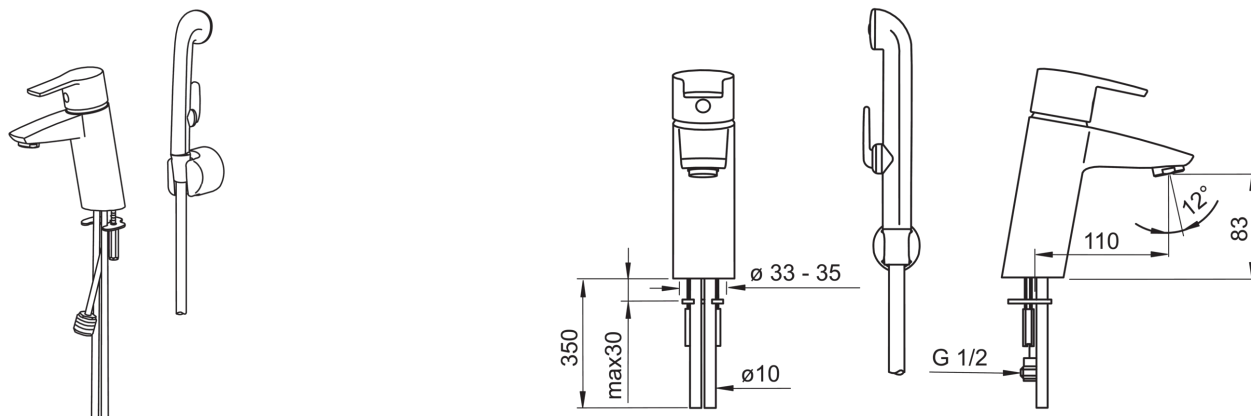

EAN: 6414150058240

www.oras.com/pl/products/oras/product/2812

Jednouchwytowa bateria umywalkowa z rączką natrysku typu Bidetta

Posiada: znak budowlany „B”, atest PZH, deklarację zgodności.

- Łazienka
- Jednouchwytowa, Bidetta
- Montaż powierzchniowy
- Chrom
- Stała wylewka
- HONEYCOMB® - ochrona przed osadzaniem się wapnia
- Pojedyncza dźwignia/uchwyt, Symbole Ciepła/Zimna
- Uchwyt natrysku, Wąż natrysku (1500 mm)
- Rączka natrysku Bidetta
- Możliwość ograniczenia na głowicy maksymalnej temperatury i przepływu
- Ceramiczna głowica \varnothing 40 mm do ustawiania przepływu i temperatury
- Miedziane rurki połączeniowe

Dane techniczne

Cechy przepływowe

Przepływ wody dla 300 kPa	0.14 l/s
Spadek ciśnienia dla przepływu (0.1 l/s)	140 kPa

Właściwości techniczne

Woda ciepła zasilająca	max. +80°C
Ciśnienie robocze	50 - 1000 kPa
Wielkość przyłącza	\varnothing10 mm
Projection	110 mm
Material	brass

Przepisy prawne

EN standard	EN 817
Klasa głośności	I (ISO 3822)

Rodzaj atestów

STF certyfikat	VTT-RTH-04951-08
ETA-Danmark	VA 1.42/17873
Sintef	Sintef Nr. 1322
KIWA SE	1564

Części zamienne

SP2810

	Nazwa	Kod
01	Dźwignia	159050V
02	Nasadka ochronna	159053V
03	Nakrętka mocująca	158726
04	Moduł sterujący	158890
05	Aerator, M24 x 1 STD HC A	232211
06	Aerator z uchwytem kulowym, M24x1/M24x1	232511
07	Śruba mocująca (10 szt), M6x55	158727/10
08	Podkładki mocujące z nakrętkami	158697