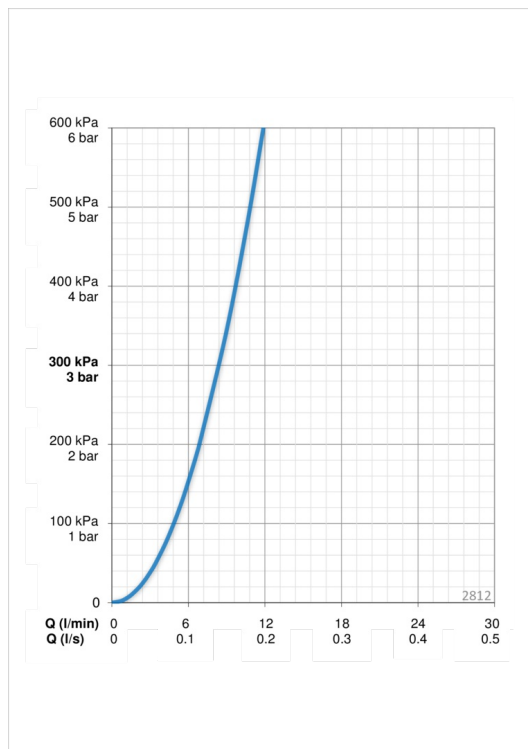

EAN: 6414150058240

www.oras.com/pl/products/oras/product/2812

Jednouchwytowa bateria umywalkowa z rączką natrysku typu Bidetta

Posiada: znak budowlany „B”, atest PZH, deklarację zgodności.

- Łazienka
- Jednouchwytowa, Bidetta
- Montaż powierzchniowy
- Chrom
- Stała wylewka
- HONEYCOMB® - ochrona przed osadzaniem się wapnia
- Pojedyncza dźwignia/uchwyt, Symbole Ciepła/Zimna
- Uchwyt natrysku, Wąż natrysku (1500 mm)
- Rączka natrysku Bidetta
- Możliwość ograniczenia na głowicy maksymalnej temperatury i przepływu
- Ceramiczna głowica $\varnothing$ 40 mm do ustawiania przepływu i temperatury
- Miedziane rurki połączeniowe

Dane techniczne

Cechy przepływowe

Przepływ wody dla 300 kPa	0.14 l/s
Spadek ciśnienia dla przepływu (0.1 l/s)	140 kPa

Właściwości techniczne

Woda ciepła zasilająca	max. +80°C
Ciśnienie robocze	50 - 1000 kPa
Wielkość przyłącza	$\varnothing$10 mm
Projection	110 mm
Material	brass

Przepisy prawne

EN standard	EN 817
Klasa głośności	I (ISO 3822)

Rodzaj atestów

STF certyfikat	VTT-RTH-04951-08
ETA-Danmark	VA 1.42/17873
Sintef	Sintef Nr. 1322
KIWA SE	1564