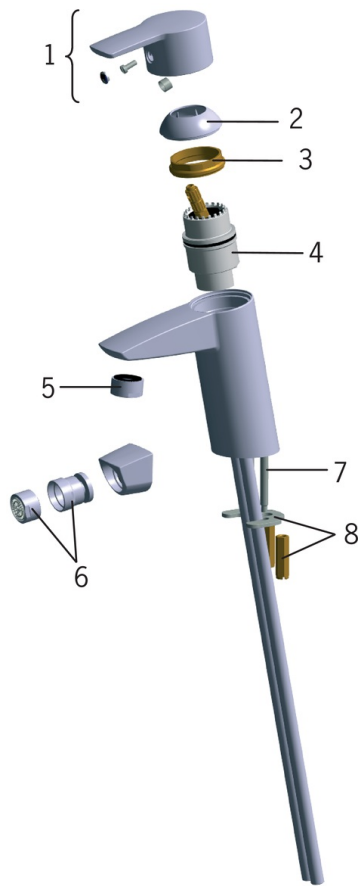

SP2810F-104

	Nimi	Koodi	LVI
01	Käyttövipu	159050V	6420525
02	Suojakuppi	159053V	6420526
03	Kiristysmutteri	158726	6420331
04	Säätöosa, Green building	600979V	6420733
05	Poresuutin, M24x1, -104	601434V	6420700
06	Poresuutin nivelin, M24x1/M24x1	232511	6420163
07	Kiinnitysruuvi (10 kpl), M6x55	158727/10	6420363
08	Kiristyslevyt muttereilla	158697	6420358