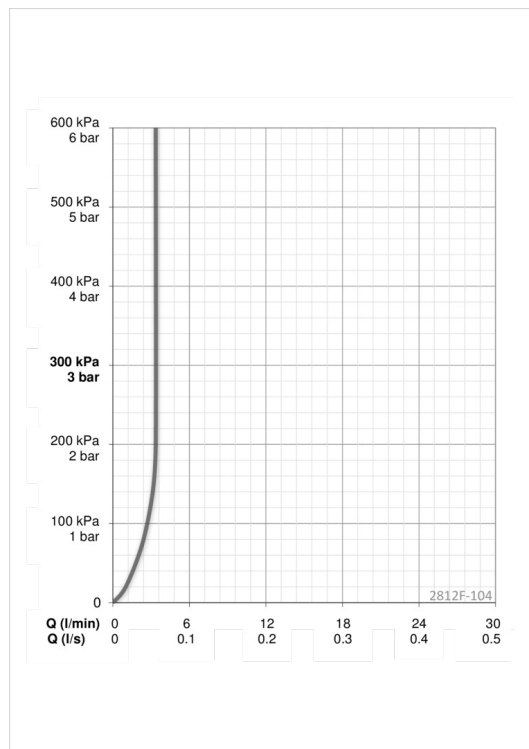

EAN: 6414150071232
LVI: 6110143
static.oras.com/2812F-104

Pesuallashana, jossa Bidetta-käsisuihku, ripustin ja suihkuletku. Poresuutin ja kiinteä juoksuputki. Virtauksenrajoitin (3.4 l/min) mahdollistaa pienen vedenkulutuksen. Täyttää Green Buildingin tehokkaalle vedenkäytölle asettamat vaatimukset.

- Green Building
- Yksiote, Bidetta, Green Building
- Tasoasennus
- Kromi
- Vakioporesuutin
- Yksi käyttövipu/kahva, Kuuma/Kylmä symbolit
- Lämpötilan ja virtaaman rajoitusmahdollisuus
- $\varnothing$ 40 mm säätöosa
- Joustavat kytkentäputket

Tekniset tiedot

Virtaamatiedot

Virtaama 300 kPa (virtauksenrajoittimin) **0.056 l/s**

Tekniset ominaisuudet

Lämmin vesi **max. +70°C**
Käyttöpaine **50 - 1000 kPa**
Liitäntäkoko **G3/8**
Materiaali **Messinki**

Määräykset

EN standardi **EN 817**
Ääniluokka **I (ISO 3822)**