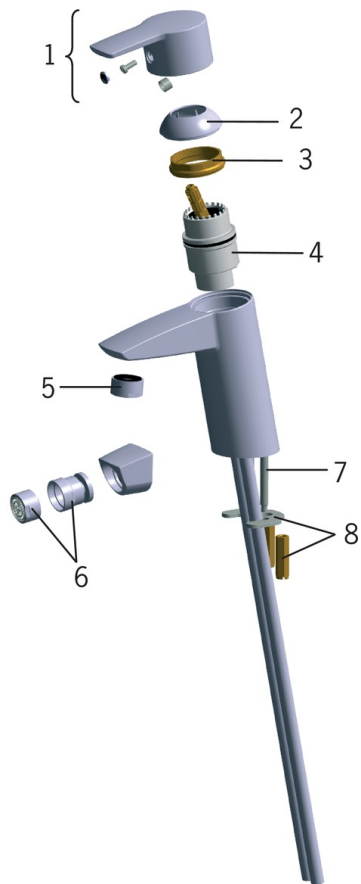

EAN: 6414150071232
static.oras.com/2812F-104

Vienos svirties praustuvo maišytuvas su Bidetta rankiniu dušeliu, dušo žarna 1500 mm ir sieniniu laikikliu. Srauto ribotuvas 3.4 l/min.

Lankstūs pajungimo vamzdeliai.

Atitinka Green Building tvarios statybos reikalavimus efektyviam vandens naudojimui užtikrinti.

- Green Building
- Viensvirtis, Bidetta, Green Building – tvarios statybos standartas
- Montuojamas stalviršyje
- Chromas
- CASCADE® – aeratoriaus srovė
- Valdomas svirtele/rankenėle, Karšto/ šalto vandens simboliai
- Vandens temperatūros ir maksimalaus srauto ribojimo funkcijos
- \varnothing 40 mm keraminė valdančioji kasetė
- Lankstūs vandens pajungimo vamzdeliai

Techniniai duomenys

Srauto duomenys

Srovės stiprumas prie 300 kPa (su srovės ribotuvu) **0.056 l/s**

Techninės ypatybės

Vandens temperatūra **max. +80°C**
 Darbinis spaudimas **50 - 1000 kPa**

Reguliavimai

EN standartas **EN 817**
 Triukšmo klasė **I (ISO 3822)**

Atsarginės dalys

SP2810F-104

	Pavadinimas	Kodas
01	Svirtelė	159050V
02	Dangtelis	159053V
03	Užspaudimo veržlė	158726
04	Valdančioji kasetė, komplektas, Green building	600979V
05	Aeratorius, M24x1, -104	601434V
06	Aeratoriaus šarnyras, M24x1/M24x1	232511
07	Tvirtinimo varžtai (10 vnt.), M6x55	158727/10
08	Tvirtinimo plokštelė su veržlėmis	158697