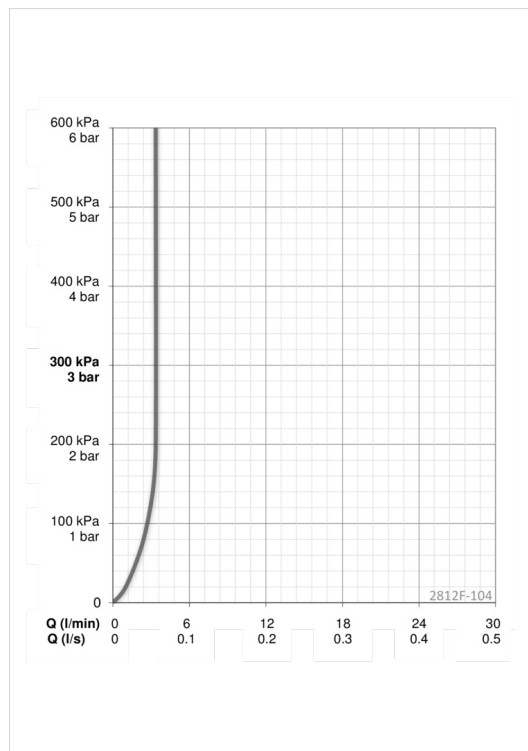

EAN: 6414150071232
static.oras.com/2812F-104

Vienos svirties praustuvo maišytuvas su Bidetta rankiniu dušeliu, dušo žarna 1500 mm ir sieniniu laikikliu. Srauto ribotuvas 3.4 l/min.

Lankstūs pajungimo vamzdeliai.

Atitinka Green Building tvarios statybos reikalavimus efektyviam vandens naudojimui užtikrinti.

- Green Building
- Viensvirtis, Bidetta, Green Building – tvarios statybos standartas
- Montuojamas stalviršyje
- Chromas
- CASCADE® – aeratoriaus srovė
- Valdomas svirtele/rankenėle, Karšto/ šalto vandens simboliai
- Vandens temperatūros ir maksimalaus srauto ribojimo funkcijos
- $\varnothing$ 40 mm keraminė valdančioji kasetė
- Lankstūs vandens pajungimo vamzdeliai

Techniniai duomenys

Srauto duomenys

Srovės stiprumas prie 300 kPa (su srovės ribotuvu) **0.056 l/s**

Techninės ypatybės

Vandens temperatūra **max. +80°C**
Darbinis spaudimas **50 - 1000 kPa**

Reguliavimai

EN standartas **EN 817**
Triukšmo klasė **I (ISO 3822)**