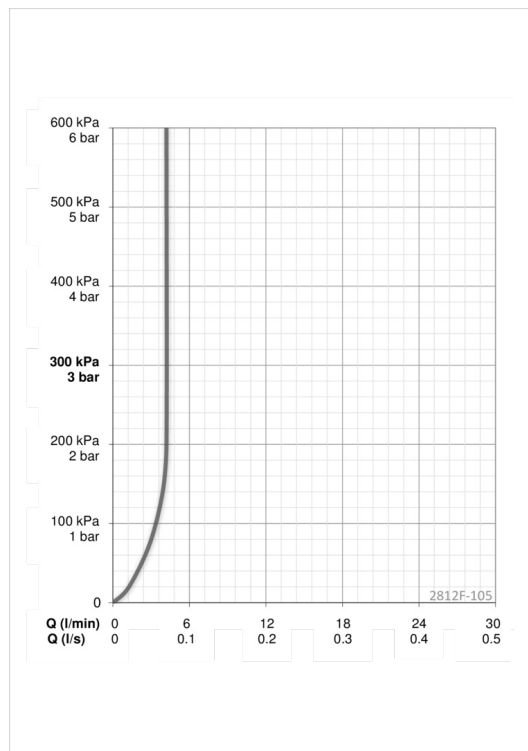

EAN: 6414150071249
static.oras.com/2812F-105

- Green Building
- Viensvira, Bidetta, Green Building
- Virsmas montāža
- Hroms
- CASCADE® - kaskādes plūsma
- Viensvira / rokturis, Karstā / Aukstā ūdens apzīmējums
- Ūdens temperatūras un maksimālās plūsmas ierobežošanas funkcija
- Ø 40 mm keramikas kasete plūsmas un temperatūras regulēšanai
- Lokani pievadi

Tehniskie dati

Plūsma

Ūdens plūsma pie 300 kPa (ar plūsmas ierobežotāju) **0.07 l/s**

Tehniskās īpašības

Karstā ūdens piegāde **max. +70°C**
Darba spiediens **50 - 1000 kPa**
Savienojuma izmērs **G3/8**
Materiāls **Misiņš**

Noteikumi

EN Standarts **EN 817**
Trokšņu klase **I (ISO 3822)**