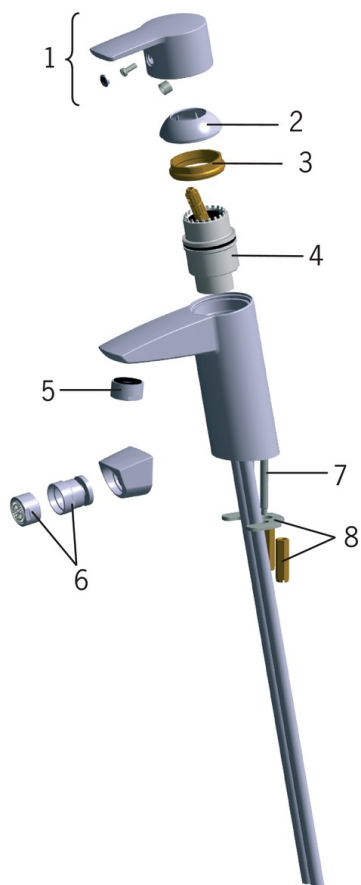

Rezerves daļas

SP2810F-105

	Nosaukums	Kods
01	Rokturis	159050V
02	Slēgblodiņa	159053V
03	Uzgrieznis	158726
04	Kasete, Green building	600979V
05	Aerators, M24x1, -105	601166V
06	Aerators, M24x1/M24x1	232511
07	Stiprinājuma skrūve (10 gab.), M6x55	158727/10
08	Stiprinājuma plāksne ar uzgriežņiem	158697