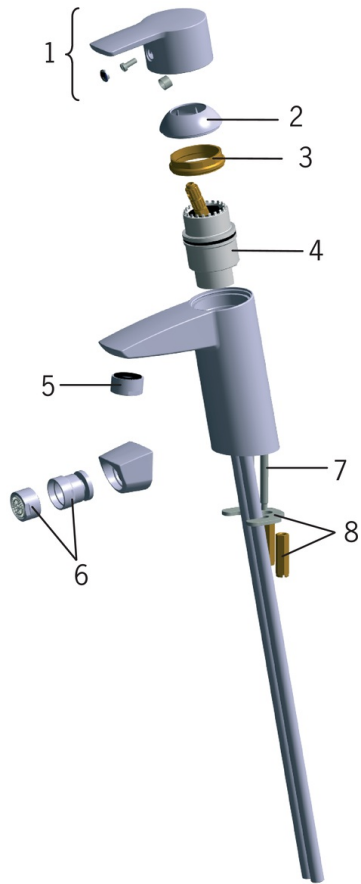

EAN: 6414150071249

NRF: 4201166

www.oras.com/no/products/oras/product/2812F-105

- Breeam
- Ettgreps, Bidetta, Breeam
- Benkemontert
- Forkrommet
- CASCADE® - stråle
- Ettgrepshendel, Varmt/kaldt symbol
- Temperatur- og mengdebegrenser
- ø 40 mm kassett
- Fleksible slanger

Teknisk data

Flow attributter

Vannmengde ved 300 kPa (med vannmengdebegrenser) **0.07 l/s**

Tekniske egenskaper

Varmtvannsforsyning **max. +80°C**
 Arbeidstrykk **50 - 1000 kPa**

Bestemmelser

EN Standard **EN 817**
 Støyklasse **I (ISO 3822)**

Reserve deler

SP2810F-105

	Navn	Kode	NRF
01	Hendel	159050V	4204488
02	Dekkring	159053V	4204553
03	Festemutter for kassett	158726	4204528
04	Kassett, Green building	600979V	4205422
05	Strålesamler, M24x1, -105	601166V	4202935
06	Strålesamler med kuleledd, M24x1/M24x1	232511	4204749
07	Pinneskrue (10stk), M6x55	158727/10	4204529
08	Kranfeste, komplett	158697	4204524