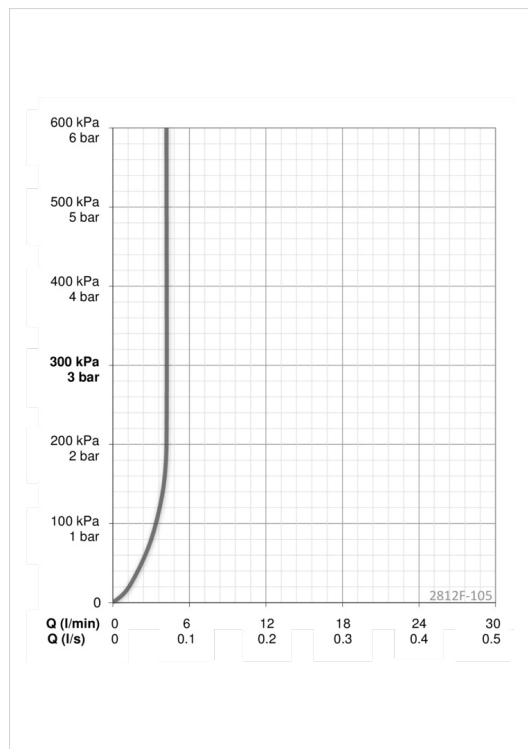

EAN: 6414150071249

NRF: 4201166

www.oras.com/no/products/oras/product/2812F-105

- Breeam
- Ettgreps, Bidetta, Breeam
- Benkemontert
- Forkrommet
- CASCADE® - stråle
- Ettgrepshendel, Varmt/kaldt symbol
- Temperatur- og mengdebegrenser
- ø 40 mm kassett
- Fleksible slanger

Teknisk data

Flow attributter

Vannmengde ved 300 kPa (med vannmengdebegrenser) **0.07 l/s**

Tekniske egenskaper

Varmtvannsforsyning **max. +80°C**
 Arbeidstrykk **50 - 1000 kPa**

Bestemmelser

EN Standard **EN 817**
 Støyklasse **I (ISO 3822)**