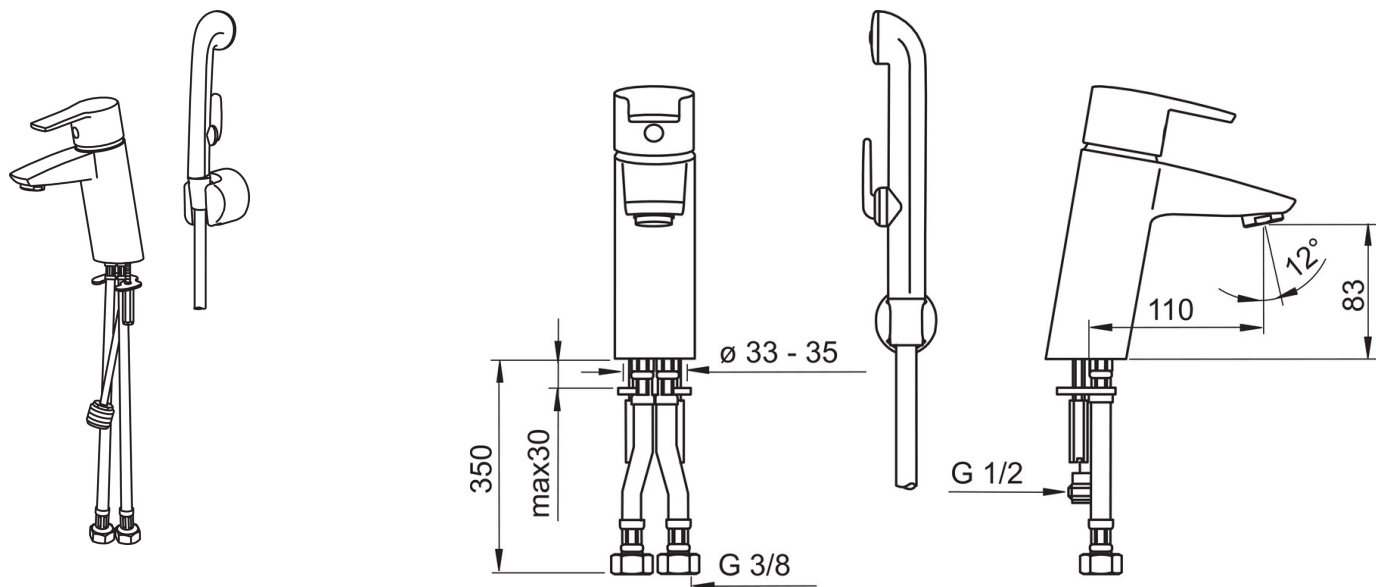

Varuosad

SP2810

	Nimetus	Kood
01	Kahv	159050V
02	Kaitsekate	159053V
03	Pingutusmutter	158726
04	Seadeosa	158890
05	Õhusti, M24x1 STD HC A	232211
06	Liigendõhusti, M24x1/M24x1	232511
07	Paigalduskruvi (10tk), M6x55	158727/10
08	Kinnitusplaat mutritega	158697