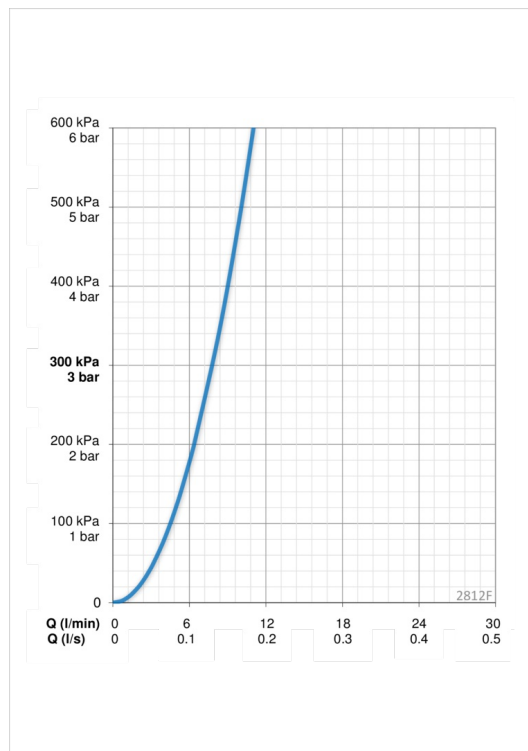

EAN: 6414150059902
static.oras.com/2812F

Valamusegisti Bidetta käsidušiga
F = painduvad ühendustorud

- Valamu
- Kangsegisti, Bidetta
- Tööpinnale paigaldatav
- Kroom
- Jäik jooksutoru
- Õhustatud veesammas
- Üks kahv, Kuuma/külma sümbolid
- Dušihoidik, Dušivoolik (1500 mm)
- Bidetta käsiduš
- Temperatuuri ja vee vooluhulga piiramise võimalus seadeosast
- Ø 40 mm keraamiline seadeosa
- Painduvad ühendustorud

Tehnilised andmed

Vooluhulk

Vooluhulk 300 kPa	0.13 l/s
Rõhukadu vooluhulgal (0.1 l/s)	175 kPa

Tehnilised omadused

Kuum vesi	max. +80°C
Kasutussurve	50 - 1000 kPa
Ühenduse mõõt	G3/8
Tööulatus	110 mm
Materjal	Messing

Määrused

EN standard	EN 817, EN 1113
Hääleklass	I (ISO 3822)

Heakskiidud ja deklaratsioonid

KIWA SE	1564