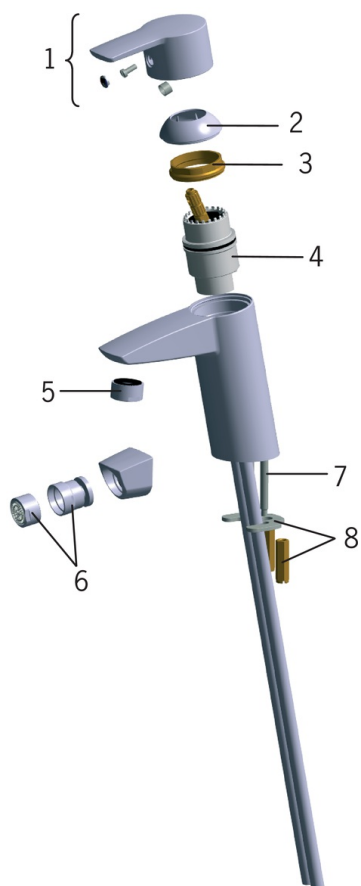

EAN: 6414150059902  
[static.oras.com/2812F](http://static.oras.com/2812F)

Valamusegisti Bidetta käsidušiga  
 F = painduvad ühendustorud

- Valamu
- Kangsegisti, Bidetta
- Tööpinnale paigaldatav
- Kroom
- Jäik jooksutoru
- Õhustatud veesammas
- Üks kahv, Kuuma/külma sümbolid
- Dušihoidik, Dušivoolik (1500 mm)
- Bidetta käsiduš
- Temperatuuri ja vee vooluhulga piiramise võimalus seadeosast
- Ø 40 mm keraamiline seadeosa
- Painduvad ühendustorud

### Tehnilised omadused

Kuum vesi	<b>max. +80°C</b>
Kasutussurve	<b>50 - 1000 kPa</b>
Ühenduse mõõt	<b>G3/8</b>
Tööulatus	<b>110 mm</b>
Materjal	<b>Messing</b>

### SP2810

	Nimetus	Kood
01	Kahv	159050V
02	Kaitsekate	159053V
03	Pingutusmutter	158726
04	Seadeosa	158890
05	Õhusti, M24x1 STD HC A	232211
06	Liigendõhusti, M24x1/M24x1	232511
07	Paigalduskruvi (10tk), M6x55	158727/10
08	Kinnitusplaat mutritega	158697