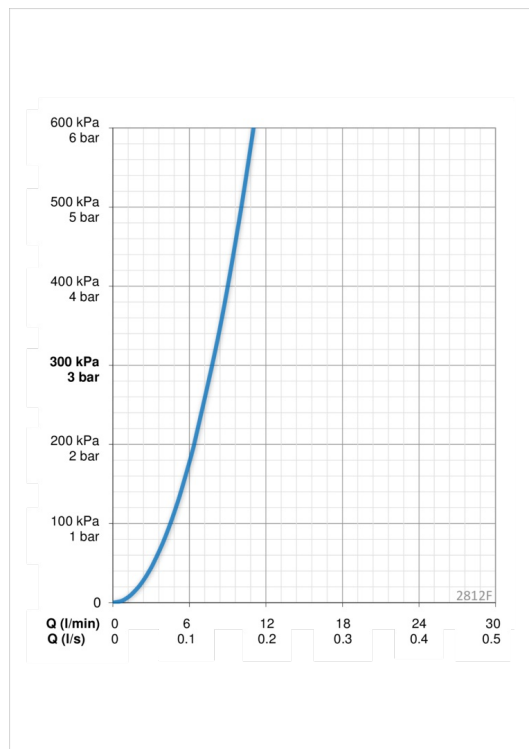

EAN: 6414150059902

www.oras.com/lv/products/oras/product/2812F

Izlietnes jaucējkrāns ar Bidetta rokas dušu un lokaniem pievadiem. Ar iebūvēta ierobežotāja mehānismu var regulēt maksimālo ūdens plūsmu un temperatūru.

- Vannas istabā
- Viensviras, Bidetta
- Virsmas montāža
- Hroms
- Stacionāra izteka
- HONEYCOMB® - uzlabota kaļķakmens aizsardzība
- Viensvira / rokturis, Karstā / Aukstā ūdens apzīmējums
- Dušas balsts, Šļūtene (1500 mm)
- Rokas duša, Bidetta

Tehniskie dati

Plūsma

Ūdens plūsma pie 300 kPa	0.13 l/s
Normatīvais spiediens (0.1 l/s)	175 kPa

Tehniskās īpašības

Karstā ūdens piegāde	max. +80°C
Darba spiediens	50 - 1000 kPa
Savienojuma izmērs	G3/8
Projekcija	110 mm
Materiāls	brass

Noteikumi

EN Standarts	EN 817
Trokšņu klase	I (ISO 3822)

Apstiprinājumu veidi

KIWA SE	1564