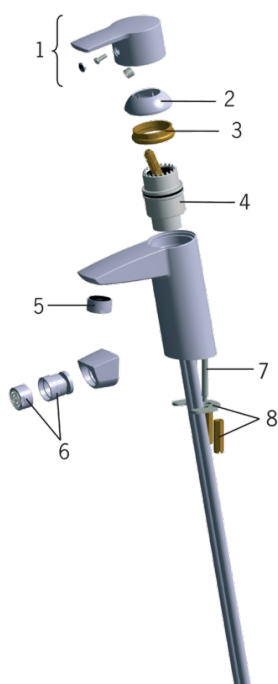

EAN: 6414150059902

www.oras.com/lv/products/oras/product/2812F

Izlietnes jaucējkrāns ar Bidetta rokas dušu un lokaniem pievadiem. Ar iebūvēta ierobežotāja mehānismu var regulēt maksimālo ūdens plūsmu un temperatūru.

- Vannas istabā
- Viensviras, Bidetta
- Virsmas montāža
- Hroms
- Stacionāra izteka
- HONEYCOMB® - uzlabota kaļķakmens aizsardzība
- Viensvira / rokturis, Karstā / Aukstā ūdens apzīmējums
- Dušas balsts, Šļūtene (1500 mm)
- Rokas duša, Bidetta

Tehniskie dati

Plūsma

Ūdens plūsma pie 300 kPa	0.13 l/s
Normatīvais spiediens (0.1 l/s)	175 kPa

Tehniskās īpašības

Karstā ūdens piegāde	max. +80°C
Darba spiediens	50 - 1000 kPa
Savienojuma izmērs	G3/8
Projekcija	110 mm
Materiāls	brass

Noteikumi

EN Standarts	EN 817
Trokšņu klase	I (ISO 3822)

Apstiprinājumu veidi

KIWA SE	1564
---------	-------------

Rezerves daļas

SP2810

	Nosaukums	Kods
01	Rokturis	159050V
02	Slēgļodiņa	159053V
03	Uzgrieznis	158726
04	Kasete	158890
05	Aerators, M24 x 1 STD HC A	232211
06	Aerators, M24x1/M24x1	232511
07	Stiprinājuma skrūve (10 gab.), M6x55	158727/10
08	Stiprinājuma plāksne ar uzgriežņiem	158697