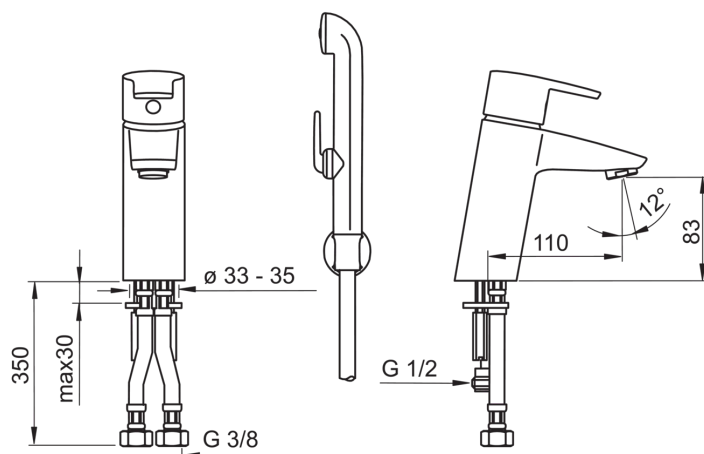

EAN: 6414150059902

www.oras.com/lv/products/oras/product/2812F

Izlietnes jaucējkrāns ar Bidetta rokas dušu un lokaniem pievadiem. Ar iebūvēta ierobežotāja mehānismu var regulēt maksimālo ūdens plūsmu un temperatūru.

- Vannas istabā
- Viensviras, Bidetta
- Virsmas montāža
- Hroms
- Stacionāra izteka
- HONEYCOMB® - uzlabota kaļķakmens aizsardzība
- Viensvira / rokturis, Karstā / Aukstā ūdens apzīmējums
- Dušas balsts, Šļūtene (1500 mm)
- Rokas duša, Bidetta

Tehniskie dati

Plūsma

Ūdens plūsma pie 300 kPa	0.13 l/s
Normatīvais spiediens (0.1 l/s)	175 kPa

Tehniskās īpašības

Karstā ūdens piegāde	max. +80°C
Darba spiediens	50 - 1000 kPa
Savienojuma izmērs	G3/8
Projekcija	110 mm
Materiāls	brass

Noteikumi

EN Standarts	EN 817
Trokšņu klase	I (ISO 3822)

Apstiprinājumu veidi

KIWA SE	1564
---------	-------------

Rezerves daļas

SP2810

	Nosaukums	Kods
01	Rokturis	159050V
02	Slēgļodiņa	159053V
03	Uzgrieznis	158726
04	Kasete	158890
05	Aerators, M24 x 1 STD HC A	232211
06	Aerators, M24x1/M24x1	232511
07	Stiprinājuma skrūve (10 gab.), M6x55	158727/10
08	Stiprinājuma plāksne ar uzgriežņiem	158697