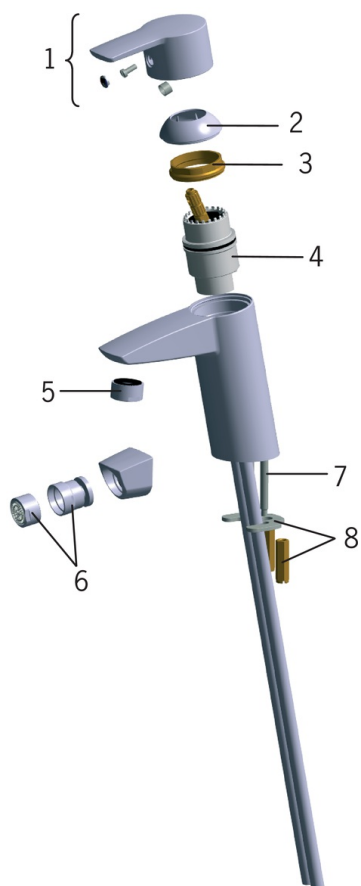

### Технічні характеристики

Гаряча вода	<b>max. +80° C</b>
Робочий тиск	<b>50 - 1000 кПа</b>
Розмір з'єднання	<b>G3/8</b>
Довжина/відстань	<b>110 mm</b>
Матеріал	<b>Латунь</b>

### SP2810

Назва	Код
01 Важіль	159050V
02 Захисна чашка	159053V
03 Затискна гайка	158726
04 Картридж	158890
05 Аератор, M24x1 STD HC A	232211
06 Аератор з шаровим з'єднувачем, M24x1/M24x1	232511
07 Кріпильний гвинт (10 шт.), M6x55	158727/10
08 Затискна пластина з гайками	158697