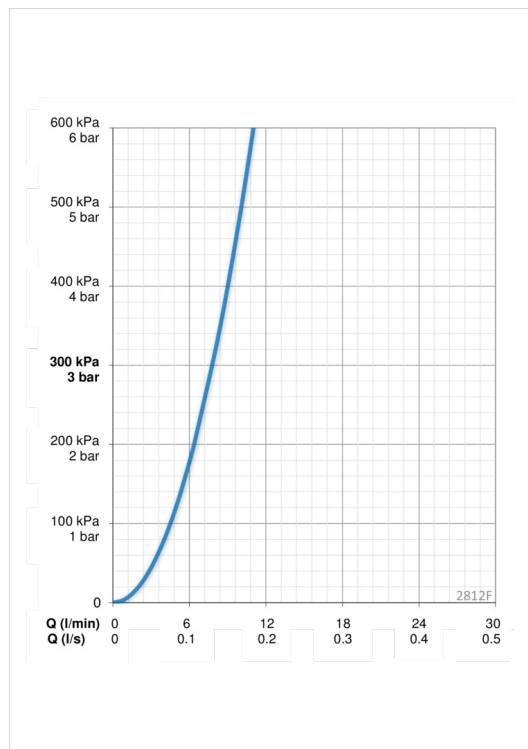

EAN: 6414150059902
static.oras.com/2812F

Змішувач для умивальника
з ручним душем Bidetta, з гнучкими трубками підводу води

- Умивальник
- Одноважільні, Bidetta
- На підставці
- Хром
- Фіксований вилив
- Стандартний аератор
- Один важіль/ручка, Позначення «гаряча/холодна»
- Тримач для душу, Душовий шланг (1500 mm)
- Ручний душ Bidetta
- Можливість обмеження максимальної температури й швидкості потоку
- ϕ 40 мм керамічний картридж для контролю потоку й температури
- з гнучкими трубками

ТЕХНІЧНІ ДАНІ

Параметри витрати води

Витрата води (300 кПа)	0.13 l/s
Втрата тиску при витраті води 0.1 л/с	175 кПа

Технічні характеристики

Гаряча вода	max. +80° C
Робочий тиск	50 - 1000 кПа
Розмір з'єднання	G3/8
Довжина/відстань	110 mm
Матеріал	Латунь

Правила

EN стандарти	EN 817, EN 1113
Рівень шуму	I (ISO 3822)

Тип дозволу

KIWA SE	1564