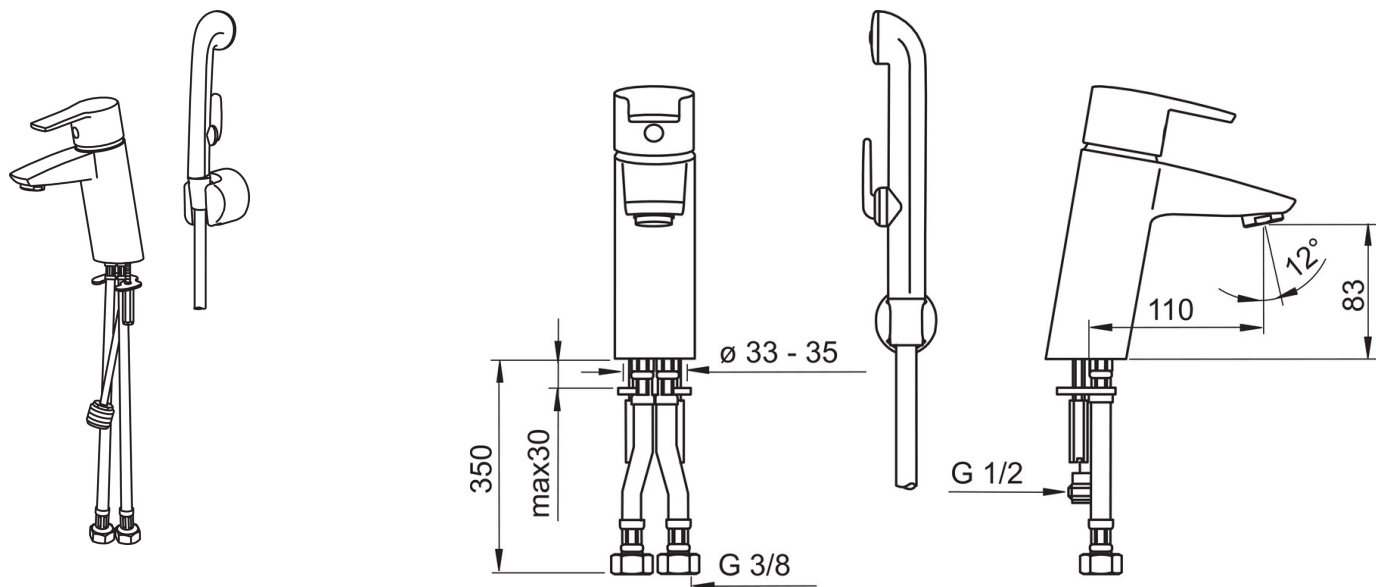

Запасні частини