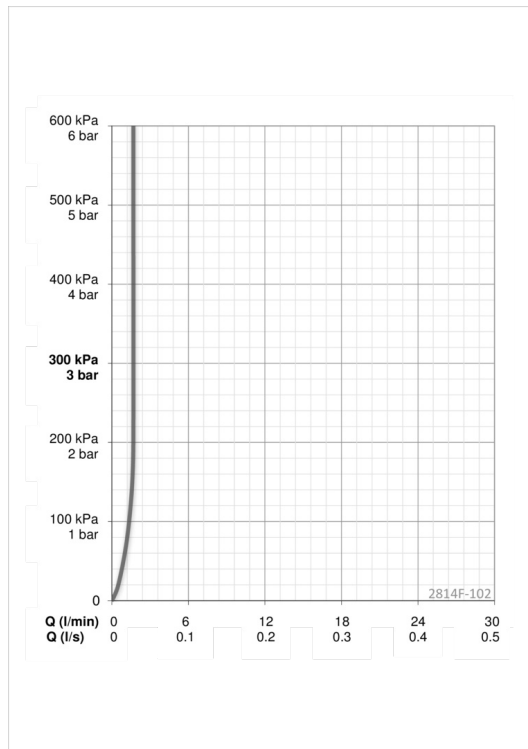

Berøringsfri servantkran med fleksible slanger og temperaturratt (fabrikkinnstilt). Batteridrevet med 6 V batteri. Kan brukes i alle våte miljøer (IP67) Ved å bruke den avanserte autofokussensoren trenger man ikke gjøre noen innstillinger ved montering. Den impulsstyrte magnetventilen gjør at batteriet har lang levetid. Vannbegrenser (1.7 l/min) gir lavt vannforbruk.

Oppfyller kravene til effektiv bruk av vann ved Breeam.

- Breeam
- Berøringsfri, Batteridrevet, Breeam
- Benkemontert
- Forkrommet
- Smussfilter
- Infrarød autofokus sensor, Magnetventil, Indikator for lav spenning

Teknisk data

Flow attributter

Vannmengde ved 300 kPa (med vannmengdebegrenser) **0.028 l/s**

Tekniske egenskaper

Varmtvannsforsyning **max. +70°C**
Arbeidstrykk **100 - 1000 kPa**

Program innstillinger

Etterrenningstid **2 s ± 1 s**
Funksjonstid **2 min**

Elektroniske attributter

Batteri **Lithium 2CR5 6 V**

Bestemmelser

EMC Directive **CE 2004/108/EY**
EN Standard **EN 15091**
Støyklasse **I (ISO 3822)**
Tetthetsklasse **IP 55**