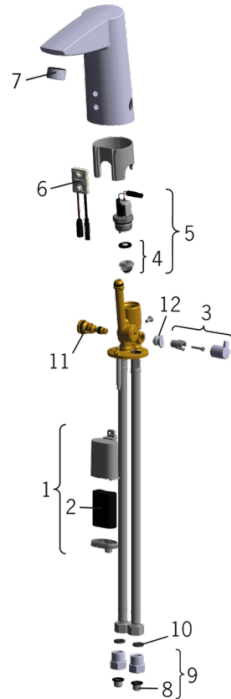

Reserve deler

SP2814F-102

Navn	Kode	NRF (Norway)
01 Batteriboks komplett	199417V	4204433
02 Lithium batteri, 2CR5 6 V	198330	4204804
03 Temperaturreguleringsgrep	600493V	4202862
04 Membran m/støttering	199205V	4204493
05 Magnetventil, komplett	199206V	4204494
06 Sensor, 6 V	600659V	4202853
07 Strålesamler, M24x1 , -102	601255V	
08 Smussfilter	199257/2	4204497
09 Filter/Tilbakeslagsventil	198473/2	4204865
10 Pakning, 8x14.3x2	600705/10	4204415
11 Temperaturreguleringsdel	199201V	4204407
12 Blendingsplugg	601141V	4202943