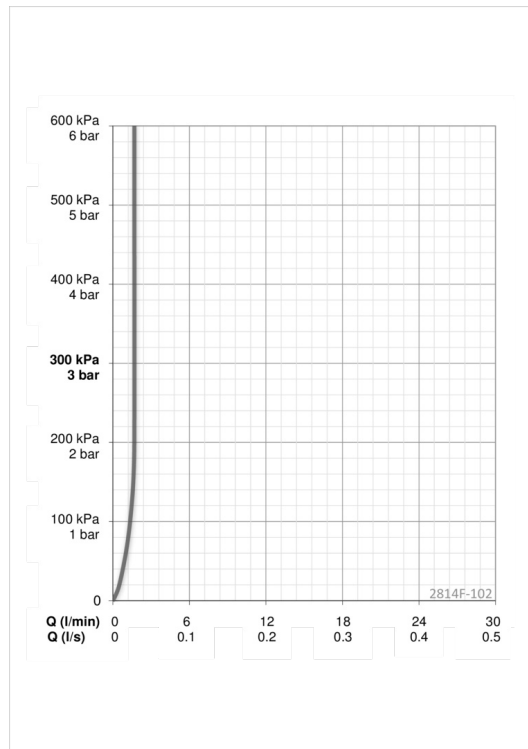

EAN: 6414150071256
NRF: 4200124
static.oras.com/2814F-102

Berøringsfri servantkran med fleksible slanger og temperaturrett (fabrikkinnstilt). Batteridrevet med 6 V batteri. Kan brukes i alle våte miljøer (IP67) Ved å bruke den avanserte autofokussensoren trenger man ikke gjøre noen innstillinger ved montering. Den impulsstyrte magnetventilen gjør at batteriet har lang levetid. Vannbegrenser (1.7 l/min) gir lavt vannforbruk.

Oppfyller kravene til effektiv bruk av vann ved Breeam.

- Breeam
- Berøringsfri, Batteridrevet, Breeam
- Benkmontert
- Forkrommet
- Temperaturreguleringshendel
- Justerbar varmtvannsbegrenser (ettermonterbar)
- Manuell blandeventil, Tilbakeslagsventil, Smussfilter
- Infrarød autofokus sensor, Magnetventil, Indikator for lav spenning
- Fleksible slanger

Teknisk data

Flow attributter

Vannmengde ved 300 kPa (med vannmengdebegrenser) **0.028 l/s**

Tekniske egenskaper

Varmtvannsforsyning **max. +70°C**
Arbeidstrykk **100 - 1000 kPa**
Tilkoblingsstørrelse **G3/8**
Materiale **brass**

Program innstillinger

Etterrenningstid **2 s ± 1 s**
Funksjonstid **2 min**

Elektroniske attributter

Batteri **Lithium 2CR5 6 V**

Bestemmelser

EMC Directive **CE 2004/108/EC**
EN Standard **EN 15091**
Støyklasse **I (ISO 3822)**
Tetthetsklasse **IP 55**