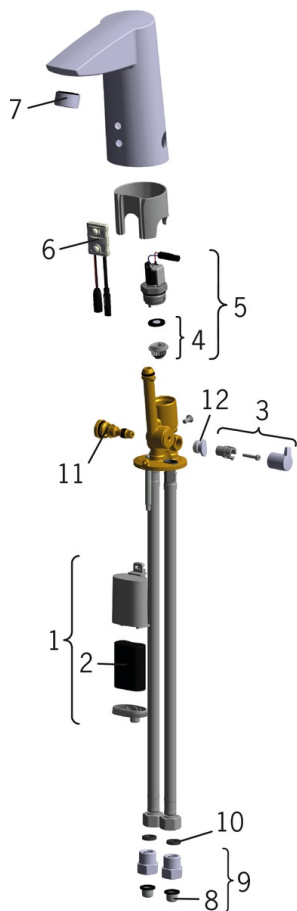

EAN: 6414150071256
 NRF: 4200124
static.oras.com/2814F-102

Berøringsfri servantkran med fleksible slanger og temperaturrett (fabrikkinnstilt). Batteridrevet med 6 V batteri. Kan brukes i alle våte miljøer (IP67) Ved å bruke den avanserte autofokussensoren trenger man ikke gjøre noen innstillinger ved montering. Den impulsstyrte magnetventilen gjør at batteriet har lang levetid. Vannbegrenser (1.7 l/min) gir lavt vannforbruk.

Oppfyller kravene til effektiv bruk av vann ved Breeam.

- Breeam
- Berøringsfri, Batteridrevet, Breeam
- Benkmontert
- Forkrommet
- Temperaturreguleringshendel
- Justerbar varmtvannsbegrenser (ettermonterbar)
- Manuell blandeventil, Tilbakeslagsventil, Smussfilter
- Infrarød autofokus sensor, Magnetventil, Indikator for lav spenning
- Fleksible slanger

Teknisk data

Flow attributter

Vannmengde ved 300 kPa (med vannmengdebegrenser) **0.028 l/s**

Tekniske egenskaper

Varmtvannsforsyning **max. +70°C**
 Arbeidstrykk **100 - 1000 kPa**
 Tilkoblingsstørrelse **G3/8**
 Materiale **brass**

Reserve deler

SP2814F-102

	Navn	Kode	NRF
01	Batteriboks komplett, 2CR5 6 V	199417V	4204433
02	Lithium batteri, 2CR5 6 V	198330	4204804
03	Temperaturreguleringsgrep	600493V	4202862
04	Membran m/støttering	199205V	4204493
05	Magnetventil, komplett	199206V	4204494
06	Sensor, 6 V Utgått	600659V	4202853
07	Strålesamler, M24x1, -102	601255V	4205405
08	Smussfilter	199257/2	4204497
09	Filter/Tilbakeslagsventil	198473/2	4204865
10	Pakning, 8x14.3x2	600705/10	4204415
11	Temperaturreguleringsdel	199201V	4204407
12	Blendingsplugg	601141V	4202943