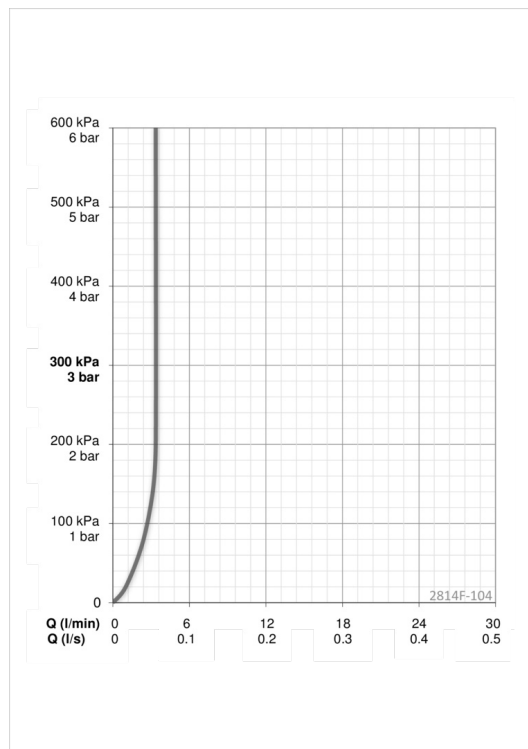

Godkjenninger og Erklæringer

UN38.3 **BP 0001-3**