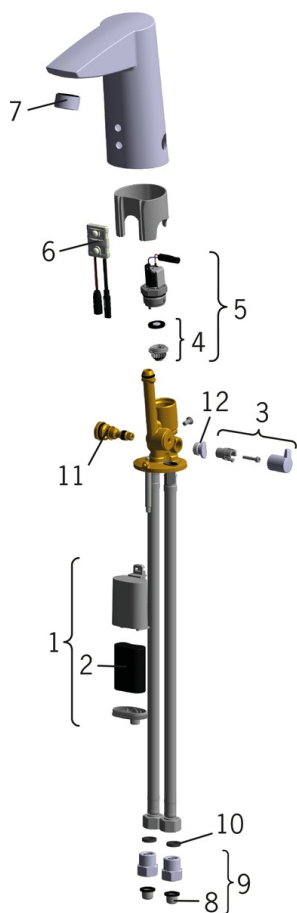

EAN: 6414150071263
 NRF: 4200125
static.oras.com/2814F-104

Berøringsfri servantkran med fleksible slanger og temperaturrett (fabrikkinnstilt). Batteridrevet med 6 V batteri. Kan brukes i alle våte miljøer (IP67) Ved å bruke den avanserte autofokussensoren trenger man ikke gjøre noen innstillinger ved montering. Den impulsstyrte magnetventilen gjør at batteriet har lang levetid. Vannbegrenser (3,4 l/min) gir lavt vannforbruk.

Oppfyller kravene til effektivt bruk av vann ved Breeam.

- Breeam
- Berøringsfri, Batteridrevet, Breeam
- Benkmontert
- Forkrommet
- CASCADE® - stråle
- Temperaturreguleringshendel
- Justerbar varmtvannsbegrenser (ettermonterbar)
- Manuell blandeventil, Tilbakeslagsventil, Smussfilter
- Infrarød autofokus sensor, Magnetventil, Indikator for lav spenning
- Fleksible slanger

Teknisk data

Flow attributter

Vannmengde ved 300 kPa (med vannmengdebegrenser) **0.056 l/s**

Tekniske egenskaper

Varmtvannsforsyning **max. +70°C**
 Arbeidstrykk **100 - 1000 kPa**
 Tilkoblingsstørrelse **G3/8**
 Materiale **brass**

Godkjenninger og Erklæringer

UN38.3 **BP 0001-3**

Reserve deler

SP2814F-104

Navn	Kode	NRF
01 Batteriboks komplett	199417V	4204433
02 Lithium batteri, 2CR5 6 V	198330	4204804
03 Temperaturreguleringsgrep	600493V	4202862
04 Membran m/støttering	199205V	4204493
05 Magnetventil, komplett	199206V	4204494
06 Sensor, 6 V Utgått	600659V	4202853
07 Strålesamler, M24x1, -104	601434V	4205424
08 Smussfilter	199257/2	4204497
09 Filter/Tilbakeslagsventil	198473/2	4204865
10 Pakning, 8x14.3x2	600705/10	4204415
11 Temperaturreguleringsdel	199201V	4204407
12 Blendingsplugg	601141V	4202943