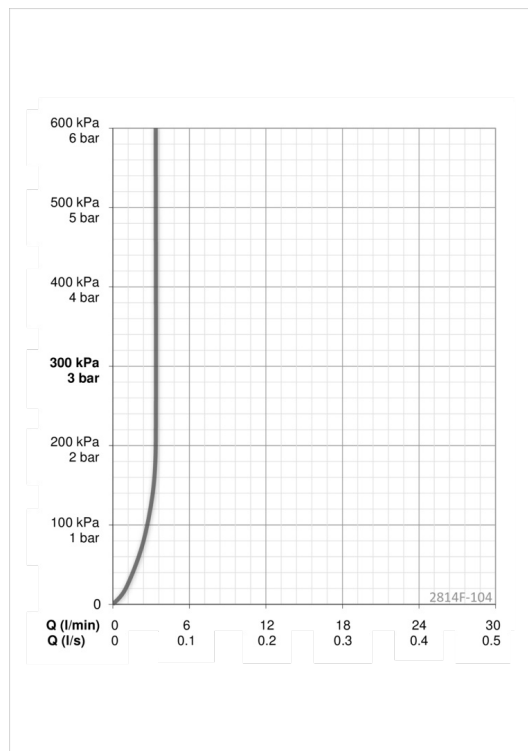

Godkännanden och Certifikat

UN38.3 **BP 0001-3**