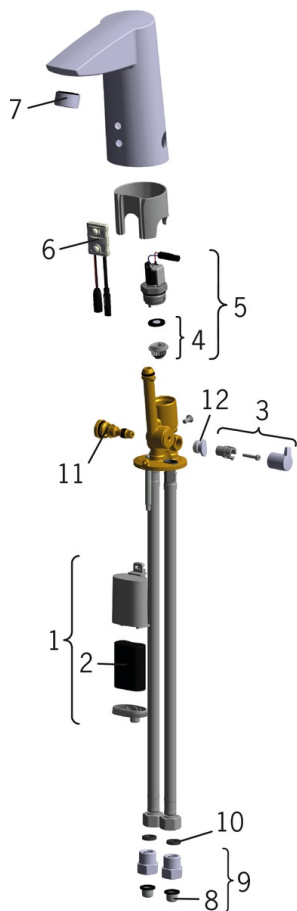

SP2814F-104

	Namn	Kod	RSK
01	Batteribox	199417V	8347833
02	Litiumbatteri, 2CR5 6 V	198330	8347585
03	Temperaturred	600493V	8348017
04	Membran sats	199205V	8347826
05	Magnetventil	199206V	8347827
06	Sensor, 6 V Utgått	600659V	8347968
07	Strålsamlare, M24x1, -104	601434V	
08	Smutsfilter	199257/2	8347831
09	Smutsfilter/backventiler	198473/2	8347681
10	Plantätning, 8x14.3x2	600705/10	
11	Blandningsventil	199201V	8347919
12	Plugg	601141V