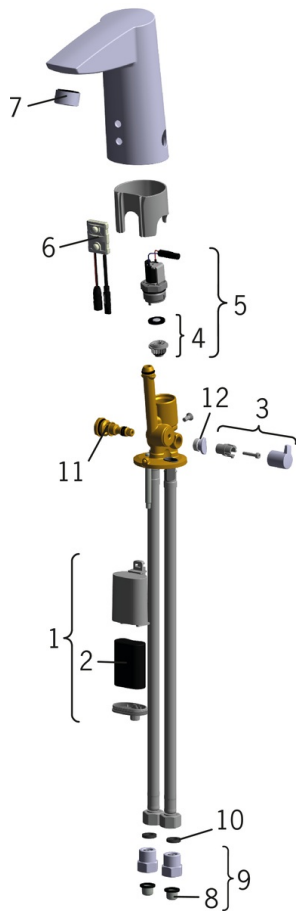

EAN: 6414150071270
static.oras.com/2814F-105

Beröringsfri tvättställsblandare med temperaturvred. Batteridrift 6 V. Blandaren är utrustad med smutsfilter, backventiler, flexibla anslutningar och Oras Autofocus sensor som säkerställer att ingen justering av blandaren är nödvändig vid installation. Blandarens pilotventil reagerar med hjälp av impulsteknik vilket ger batteriet lång livslängd. Flödesbegränsningen på 4.2 l/min ger en låg vattenförbrukning.

F = flexibel anslutning.

Uppfyller kraven på effektiv användning av vatten vid Green Building.

- Green Building
- Beröringsfri, Batteridrivna, Green Building
- Bänkmonterad
- Krom
- CASCADE® - stråle
- Temperaturvred
- Justerbar varmvattenspärr (eftermonterbar)
- Manuell blandningsventil för temperaturreglering, Backventil(er), Smutsfilter
- Autofokus infraröd sensor, Magnetventil, Indikator för lågt batteri
- Flexibel anslutning

Teknisk data

Flödesegenskaper

Flöde vid 300 kPa (med flödesbegränsare) **0.07 l/s**

Tekniska egenskaper

Varmvattenanslutning **max. +70°C**
 Arbetstryck **100 - 1000 kPa**
 Anslutning, mått **G3/8**
 Material **brass**

SP2814F-105

	Namn	Kod	RSK
01	Batteribox	199417V	8347833
02	Litiumbatteri, 2CR5 6 V	198330	8347585
03	Temperaturratt	600493V	8348017
04	Membran sats	199205V	8347826
05	Magnetventil	199206V	8347827
06	Sensor, 6 V Utgått	600659V	8347968
07	Strålsamlare, M24x1, -105	601166V	
08	Smutsfilter	199257/2	8347831
09	Smutsfilter/backventiler	198473/2	8347681
10	Plantätning, 8x14.3x2	600705/10	
11	Blandningsventil	199201V	8347919
12	Plugg	601141V	