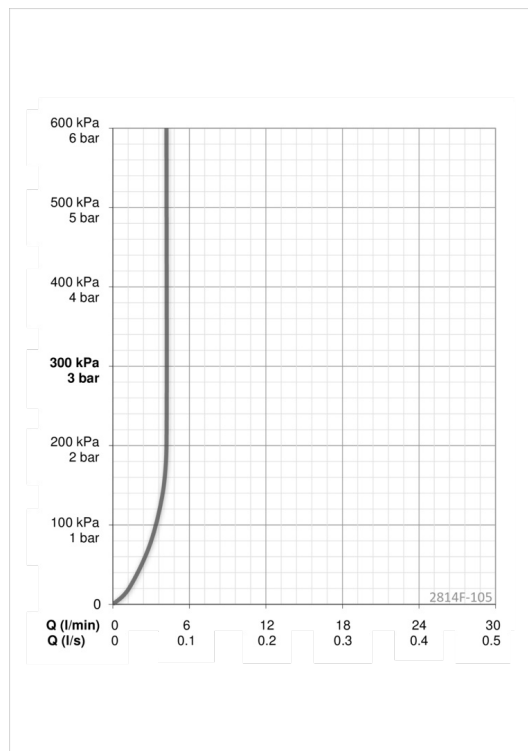

EAN: 6414150071270
static.oras.com/2814F-105

Beröringsfri tvättställsblandare med temperaturvred. Batteridrift 6 V. Blandaren är utrustad med smutsfilter, backventiler, flexibla anslutningar och Oras Autofocus sensor som säkerställer att ingen justering av blandaren är nödvändig vid installation. Blandarens pilotventil reagerar med hjälp av impulsteknik vilket ger batteriet lång livslängd. Flödesbegränsningen på 4.2 l/min ger en låg vattenförbrukning.

F = flexibel anslutning.

Uppfyller kraven på effektiv användning av vatten vid Green Building.

- Green Building
- Beröringsfri, Batteridrivna, Green Building
- Bänkmonterad
- Krom
- CASCADE® - stråle
- Temperaturvred
- Justerbar varmvattenspärr (eftermonterbar)
- Manuell blandningsventil för temperaturreglering, Backventil(er), Smutsfilter
- Autofokus infraröd sensor, Magnetventil, Indikator för lågt batteri
- Flexibel anslutning

Teknisk data

Flödesegenskaper

Flöde vid 300 kPa (med flödesbegränsare) **0.07 l/s**

Tekniska egenskaper

Varmvattenanslutning **max. +70°C**
Arbetstryck **100 - 1000 kPa**
Anslutning, mått **G3/8**
Material **brass**

Programinställningar

Efterflödestid **2 s ± 1 s**
Max. flödestid **2 min**

Elektroniska egenskaper

Batteri **Lithium 2CR5 6 V**

Bestämmelser

EMC Directive **CE 2004/108/EC**
EN standard **EN 15091**
Ljudklass **I (ISO 3822)**
Kapslingsklass **IP 55**