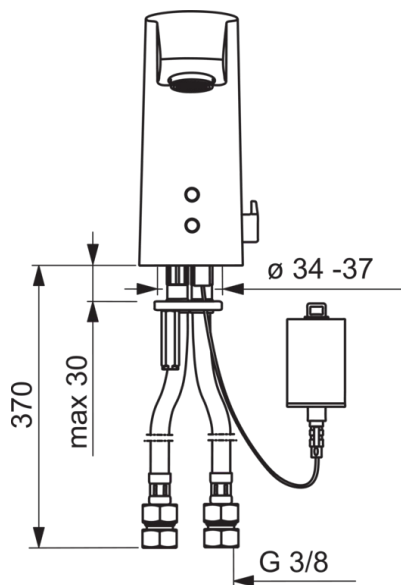

Techniniai duomenys

Srauto duomenys

Srovės stiprumas prie 300 kPa (su srovės ribotuviu)	0.1 l/s
Spaudimo praradimas (0.1 l/s)	200 kPa

Techninės ypatybės

DN dydis	DN15
Vandens temperatūra	max. +70°C
Darbinis spaudimas	100 - 1000 kPa
Pajungimo dydis	G3/8
Projekcija	115 mm
Medžiaga	brass

Atsarginės dalys

SP2814F

	Pavadinimas	Kodas
01	Baterijos dėklas	199417V
02	Baterija, 2CR5 6 V	198330
03	Temperatūros rankenėlė	600493V
04	Membrana	199205V
05	Solenoidinis ventilis	199206V
06	Sensorius, 6 V	600659V
07	Aeratorius, M24x1 , 6 l/min	199266V
08	Filtras	199257/2
09	Atbuliniai vožtuvai + filtrai	198473/2
10	Tarpiklis, 8x14.3x2	600705/10
11	Temperatūros reguliatorius	199201V
12	Aklė	601141V