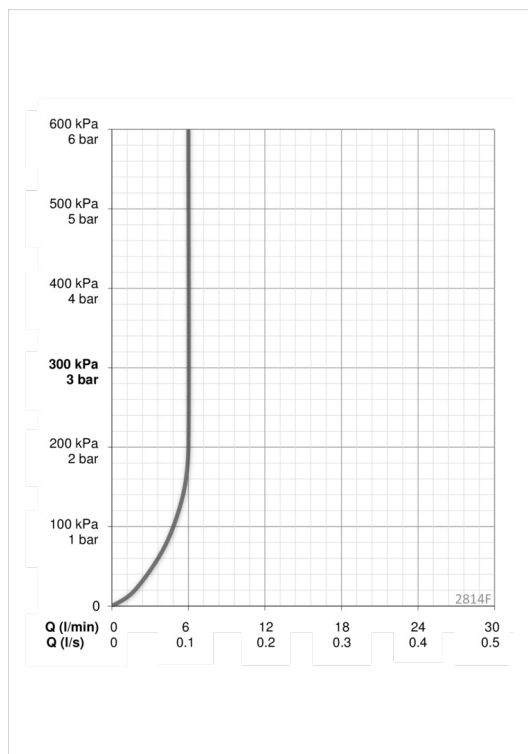

EAN: 6414150061912

www.oras.com/lt/products/oras/product/2814F

Bekontaktis praustuvo maišytuvas su temperatūros reguliavimo rankenėle. Maitinamas 6V baterija. Maišytuvas komplektuojamas su filtrais, atbuliniais vožtuvais ir pažangiu Autofocus jutikliu, nereikalaujančiu papildomo sureguliuavimo montavimo metu. Impulsu valdomo pagalbinio vožtuvo dėka pailgėja baterijos veikimo laikas. Srauto ribotuvas (6 l/min) užtikrina ekonomišką vandens naudojimą.

F - Lankstūs pajungimo vamzdeliai

- Vonios kambarys
- Maitinamas baterija, Bekontaktis
- Montuojamas stalviršyje
- Chromas
- Stacionarus vandens snapas, Vientisa korpuso konstrukcija
- CASCADE® - aeratoriaus srovė
- Temperatūros valdymo rankenėlė
- Vandens temperatūros ir maksimalaus srauto ribojimo funkcijos
- Atbulinis filtro vožtuvas (-ai), Filtras (-ai)
- Autofocus infraraudonųjų spindulių sensorius, Solenoidinis ventilis, Žemo voltažo indikatorius

Techniniai duomenys

Srauto duomenys

Srovės stiprumas prie 300 kPa (su srovės ribotuviu)	0.1 l/s
Spaudimo praradimas (0.1 l/s)	200 kPa

Techninės ypatybės

DN dydis	DN15
Vandens temperatūra	max. +70°C
Darbinis spaudimas	100 - 1000 kPa
Pajungimo dydis	G3/8
Projekcija	115 mm
Medžiaga	brass

Programinės įrangos nustatymai

Tekėjimo trukmė po prausimosi	2 s ± 1 s
Maksimali srovės tekėjimo trukmė	2 min

Elektroniniai parametrai

Baterija	Lithium 2CR5 6 V

Reguliavimai

EMC Direktyva	CE 2004/108/EY
EN standartas	EN 15091
Triukšmo klasė	I (ISO 3822)
Saugumo klasė	IP 55

Patvirtinimo tipas

STF sertifikatas	VTT-RTH-00002-10
ETA-Danmark	VA 1.42/19220
Sintef	Sintef Nr. 1534
KIWA SE	1566