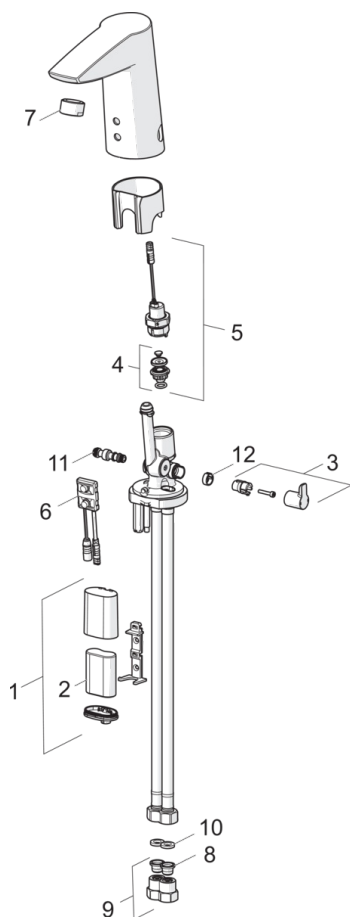

F - Lankstūs pajungimo vamzdeliai

- Vonios kambarys
- Maitinamas baterija, Bekontaktis
- Montuojamas stalviršyje
- Chromas
- Stacionarus vandens snapas, Vientisa korpuso konstrukcija
- CASCADE® - aeratoriaus srovė
- Temperatūros valdymo rankenėlė
- Vandens temperatūros ir maksimalaus srauto ribojimo funkcijos
- Atbulinis filtro vožtuvas (-ai), Filtras (-ai)
- Autofocus infraraudonųjų spindulių sensorius, Solenoidinis ventilis, Žemo voltažo indikatorius

Techniniai duomenys

Srauto duomenys

Srovės stiprumas prie 300 kPa (su srovės ribotuviu)	0.1 l/s
Spaudimo praradimas (0.1 l/s)	200 kPa

Techninės ypatybės

DN dydis	DN15
Vandens temperatūra	max. +70°C
Darbinis spaudimas	100 - 1000 kPa
Pajungimo dydis	G3/8
Projekcija	115 mm
Medžiaga	brass

Atsarginės dalys

SP2814F

	Pavadinimas	Kodas
01	Baterijos dėklas	199417V
02	Baterija, 2CR5 6 V	198330
03	Temperatūros rankenėlė	600493V
04	Membrana	199205V
05	Solenoidinis ventilis	199206V
06	Sensorius, 6 V	600659V
07	Aeratorius, M24x1 , 6 l/min	199266V
08	Filtras	199257/2
09	Atbuliniai vožtuvai + filtrai	198473/2
10	Tarpiklis, 8x14.3x2	600705/10
11	Temperatūros reguliatorius	199201V
12	Aklė	601141V