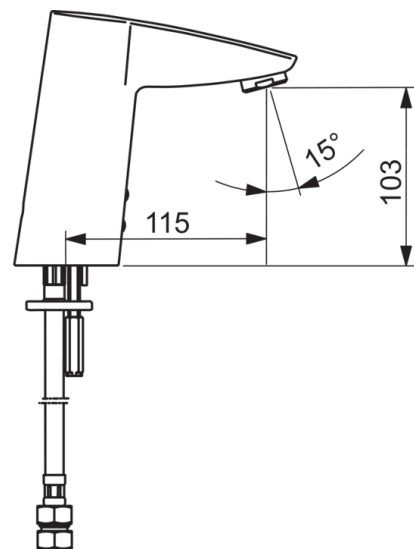

Atsarginės dalys

SP2814F

	Pavadinimas	Kodas
01	Baterijos dėklas	199417V
02	Baterija, 2CR5 6 V	198330
03	Temperatūros rankenėlė	600493V
04	Membrana	199205V
05	Solenoidinis ventilis	199206V
06	Sensorius, 6 V	600659V
07	Aeratorius, M24x1 , 6 l/min	199266V
08	Filtras	199257/2
09	Atbuliniai vožtuvai + filtrai	198473/2
10	Tarpiklis, 8x14.3x2	600705/10
11	Temperatūros reguliatorius	199201V
12	Aklė	601141V