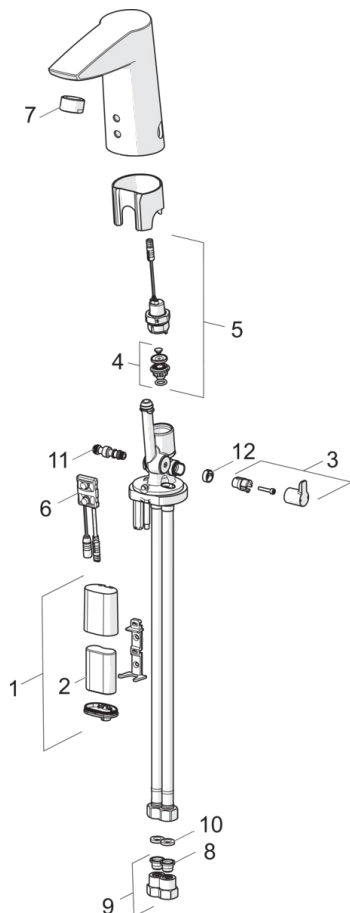

Reserve deler

SP2814F

Navn	Kode	NRF (Norway)
01 Batteriboks komplett	199417V	4204433
02 Lithium batteri, 2CR5 6 V	198330	4204804
03 Temperaturreguleringsgrep	600493V	4202862
04 Membran m/støttering	199205V	4204493
05 Magnetventil, komplett	199206V	4204494
06 Sensor, 6 V	600659V	4202853
07 Strålesamler, M24x1 , 6 l/min	199266V	4204496
08 Smussfilter	199257/2	4204497
09 Filter/Tilbakeslagsventil	198473/2	4204865
10 Pakning, 8x14.3x2	600705/10	4204415
11 Temperaturreguleringsdel	199201V	4204407
12 Blendingsplugg	601141V	4202943