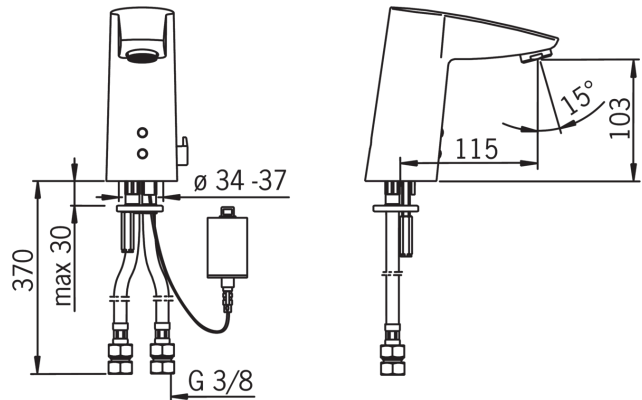

Reserve deler

SP2814F

Navn	Kode	NRF (Norway)
01 Batteriboks komplett	199417V	4204433
02 Lithium batteri, 2CR5 6 V	198330	4204804
03 Temperaturreguleringsgrep	600493V	4202862
04 Membran m/støttering	199205V	4204493
05 Magnetventil, komplett	199206V	4204494
06 Sensor, 6 V	600659V	4202853
07 Strålesamler, M24x1 , 6 l/min	199266V	4204496
08 Smussfilter	199257/2	4204497
09 Filter/Tilbakeslagsventil	198473/2	4204865
10 Pakning, 8x14.3x2	600705/10	4204415
11 Temperaturreguleringsdel	199201V	4204407
12 Blendingsplugg	601141V	4202943