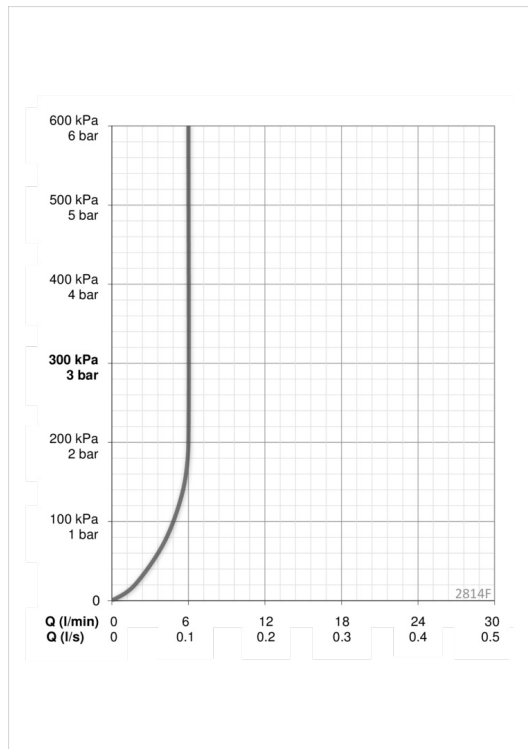

Berøringsfri servantkran med fleksible slanger og temperaturrett (fabrikinnstilt). Batteridrevet med 6 V batteri. Kan brukes i alle våte miljøer (IP67) Ved å bruke den avanserte autofokussensoren trenger man ikke gjøre noen innstillinger ved montering. Den impulsstyrte magnetventilen gjør at batteriet har lang levetid. Vannbegrenser (6 l/min) gir lavt vannforbruk.

- Bad
- Batteridrevet, Berøringsfri
- Benkemontert
- Forkrommet
- Temperaturreguleringsgrep
- Temperatur- og mengdebegrenser
- Tilbakeslagsventil, Smussfilter
- Infrarød autofokus sensor, Magnetventil, Indikator for lav spenning

Teknisk data

Flow attributter

Vannmengde ved 300 kPa (med vannmengdebegrenser)	0.1 l/s
Trykktap (0.1 l/s)	200 kPa

Tekniske egenskaper

Varmtvannsforsyning	max. +70°C
Arbeidstrykk	100 - 1000 kPa
Tilkoblingsstørrelse	G3/8
Projeksjon	115 mm
Materiale	brass

Program innstillinger

Etterrenningstid	2 s ± 1 s
Funksjonstid	2 min

Elektroniske attributter

Batteri	Lithium 2CR5 6 V

Bestemmelser

EMC Directive	CE 2004/108/EY
EN Standard	EN 15091
Støyklasse	I (ISO 3822)
Tetthetsklasse	IP 55

Typegodkjennelse

STF Sertifikat	VTT-RTH-00002-10
ETA-Danmark	VA 1.42/19220
Sintef	Sintef Nr. 1534
KIWA SE	1566