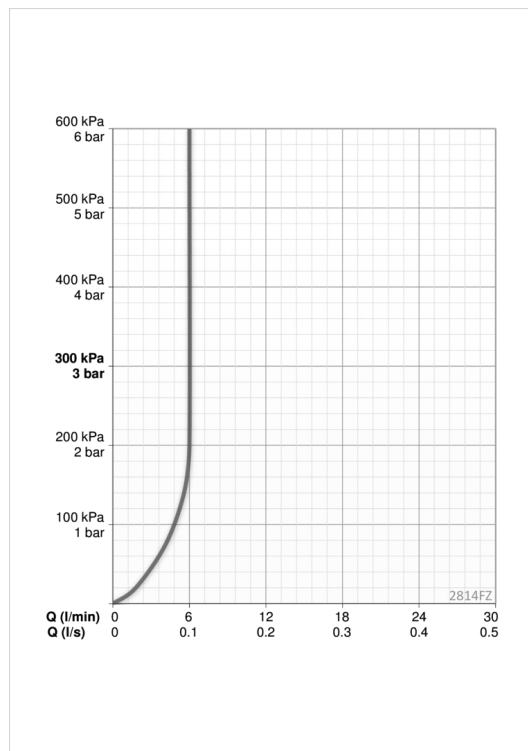

Tüübikinnitused

KIWA SE	1566