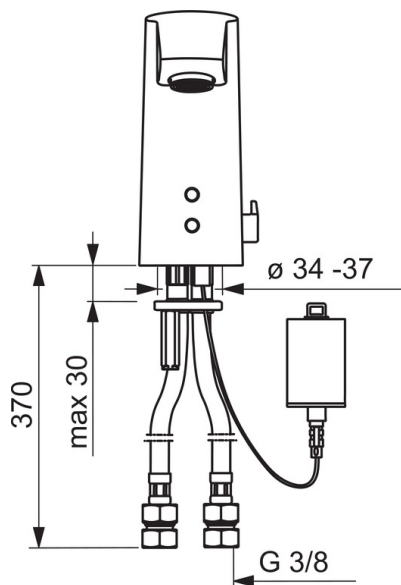

Tehnilised andmed

Vooluhulk

Normvooluhulk 300 kPa (vooluhulga piirajaga)	0.1 l/s
Rõhukadu vooluhulgal (0.1 l/s)	200 kPa

Tehnilised omadused

DN- mõõt (normaal mõõt)	DN15
Kuum vesi	max. +70°C
Ühenduse mõõt	G3/8
Tööulatus	115 mm
Materjal	Messing

Määrused

EMC Direktiiv	C E 2014/30/EU
EN standard	EN 15091
Hääleklass	I (ISO 3822)
Kaitseklass	IP 55

Tüübikinnitused

KIWA SE	1566
---------	-------------

Varuosad

SP2814F

	Nimetus	Kood
01	Patareikarbid kompl.	199417V
02	Liitiumpatarei, 2CR5 6 V	198330
03	Temperatuuriseadekehv	600493V
04	Membran koos tugialusega	199205V
05	Magnetventiil	199206V
06	Sensor, 6 V	600659V
06	Sensor, 6/9/12 V Bluetooth	1001424V
07	Õhusti, M24x1, 6 l/min	199266V
08	Prükipüüdurid (2tk)	199257/2
09	Prükipüüdur koos tagasilöögiklapiga (2tk)	198473/2
10	Tihend (10tk), 8x14.3x2	600705/10
11	Temperatuuriseadja	199201V
12	Katteplaat	601141V