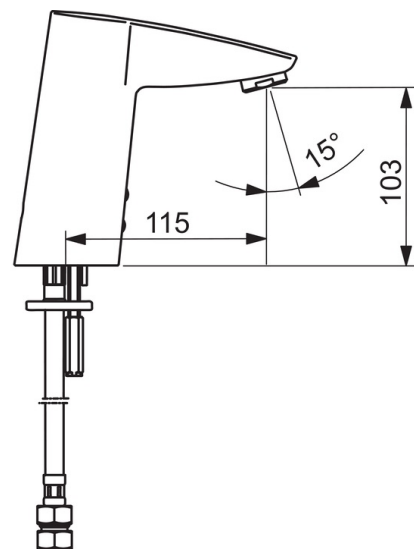

Varuosad

SP2814F

	Nimetus	Kood
01	Patareikarbid kompl.	199417V
02	Liitiumpatarei, 2CR5 6 V	198330
03	Temperatuuriseadekehv	600493V
04	Membran koos tugialusega	199205V
05	Magnetventiil	199206V
06	Sensor, 6 V	600659V
06	Sensor, 6/9/12 V Bluetooth	1001424V
07	Õhusti, M24x1, 6 l/min	199266V
08	Prükipüüdurid (2tk)	199257/2
09	Prükipüüdur koos tagasilöögiklapiga (2tk)	198473/2
10	Tihend (10tk), 8x14.3x2	600705/10
11	Temperatuuriseadja	199201V
12	Katteplaat	601141V