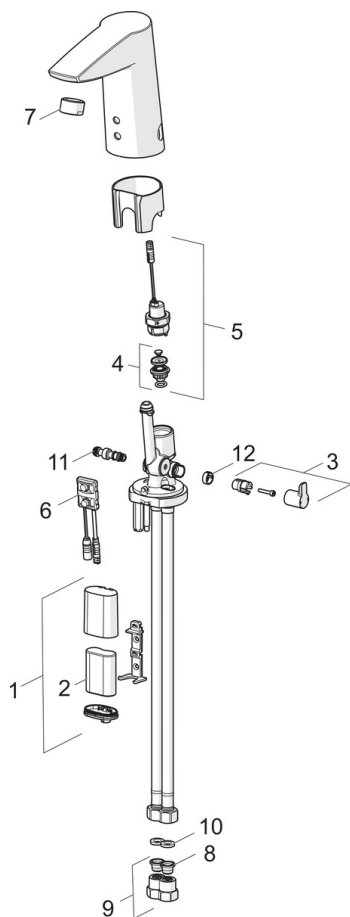

Tehnilised andmed

Vooluhulk

Normvooluhulk 300 kPa (vooluhulga piirajaga)	0.1 l/s
Rõhukadu vooluhulgal (0.1 l/s)	200 kPa

Tehnilised omadused

DN- mõõt (normaal mõõt)	DN15
Kuum vesi	max. +70°C
Ühenduse mõõt	G3/8
Tööulatus	115 mm
Materjal	Messing

Määrused

EMC Direktiiv	C E 2014/30/EU
EN standard	EN 15091
Hääleklass	I (ISO 3822)
Kaitseklass	IP 55

Tüübikinnitused

KIWA SE	1566
---------	-------------

Varuosad

SP2814F

	Nimetus	Kood
01	Patareikarbid kompl.	199417V
02	Liitiumpatarei, 2CR5 6 V	198330
03	Temperatuuriseadekehv	600493V
04	Membran koos tugialusega	199205V
05	Magnetventiil	199206V
06	Sensor, 6 V	600659V
06	Sensor, 6/9/12 V Bluetooth	1001424V
07	Õhusti, M24x1, 6 l/min	199266V
08	Prükipüüdurid (2tk)	199257/2
09	Prükipüüdur koos tagasilöögiklapiga (2tk)	198473/2
10	Tihend (10tk), 8x14.3x2	600705/10
11	Temperatuuriseadja	199201V
12	Katteplaat	601141V