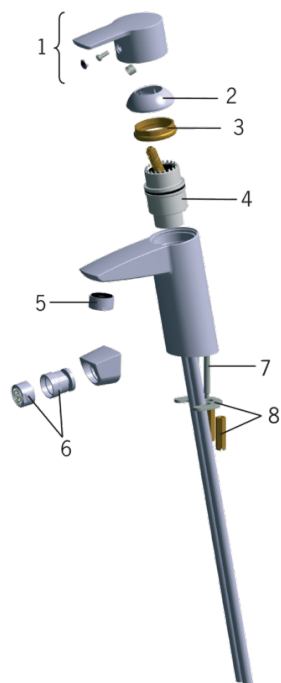

EAN: 6414150058288

www.oras.com/ee/products/oras/product/2818

Bideesegisti, vajutatava põhjaklapiga

- Vannituba
- Kangsegistid
- Tööpinnale paigaldatav
- Kroom
- Jäik jooksutoru
- Muudetav voolamisnurk, Lihtsasti puhastatav õhusti
- Üks kahv, Kuuma/külma sümbolid
- Vajutatav põhjaklapp
- Temperatuuri ja vee vooluhulga piiramise võimalus
- 40 mm keraamiline seadeosa

Tehnilised andmed

Vooluhulk

Vooluhulk 300 kPa	0.2 l/s
Rõhukadu vooluhulgal (0.1 l/s)	75 kPa

Tehnilised omadused

Kuum vesi	max. +80°C
Kasutussurve	50 - 1000 kPa
Ühenduse mõõt	Ø10 mm
Tööulatus	98 mm
Materjal	Messing

Määrused

EN standard	EN 817
Hääleklass	I (ISO 3822)

Tüübikinnitused

STF-sertifikaat	VTT-RTH-04951-08
-----------------	-------------------------

SP2810

	Nimetus	Kood
01	Kahv	159050V
02	Kaitsekate	159053V
03	Pingutusmutter	158726
04	Seadeosa	158890
05	Õhusti, M24 x 1 STD HC A	232211
06	Liigendõhusti, M24x1/M24x1	232511
07	Paigalduskruvi (10tk), M6x55	158727/10
08	Kinnitusplaat mutritega	158697