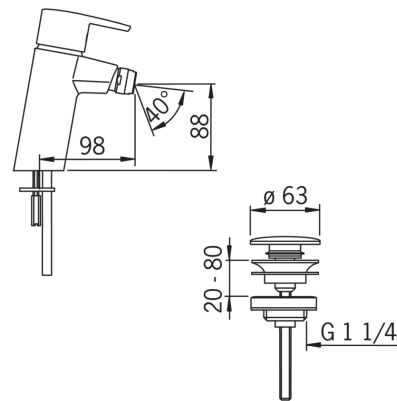

EAN: 6414150058288

www.oras.com/ee/products/oras/product/2818

Bideesegisti, vajutatava põhjaklapiga

- Vannituba
- Kangsegistid
- Tööpinnale paigaldatav
- Kroom
- Jäik jooksutoru
- Muudetav voolamisnurk, Lihtsasti puhastatav õhusti
- Üks kahv, Kuuma/külma sümbolid
- Vajutatav põhjaklapp
- Temperatuuri ja vee vooluhulga piiramise võimalus
- 40 mm keraamiline seadeosa

Tehnilised andmed

Vooluhulk

Vooluhulk 300 kPa	0.2 l/s
Rõhukadu vooluhulgal (0.1 l/s)	75 kPa

Tehnilised omadused

Kuum vesi	max. +80°C
Kasutussurve	50 - 1000 kPa
Ühenduse mõõt	Ø10 mm
Tööulatus	98 mm
Materjal	Messing

Määrused

EN standard	EN 817
Hääleklass	I (ISO 3822)

Tüübikinnitused

STF-sertifikaat	VTT-RTH-04951-08
-----------------	-------------------------

SP2810

	Nimetus	Kood
01	Kahv	159050V
02	Kaitsekate	159053V
03	Pingutusmutter	158726
04	Seadeosa	158890
05	Õhusti, M24 x 1 STD HC A	232211
06	Liigendõhusti, M24x1/M24x1	232511
07	Paigalduskruvi (10tk), M6x55	158727/10
08	Kinnitusplaat mutritega	158697