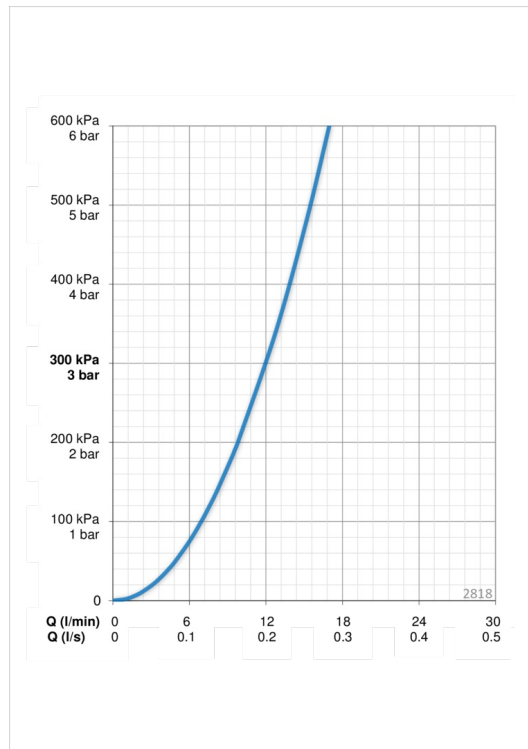

Tüübikinnitused

STF-sertifikaat	VTT-RTH-04951-08