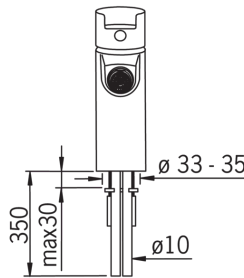

EAN: 6414150058288

www.oras.com/ee/products/oras/product/2818

Bideesegisti, vajutatava põhjaklapiga

- Vannituba
- Kangsegistid
- Tööpinnale paigaldatav
- Kroom
- Jäik jooksutoru
- Muudetav voolamisnurk, Lihtsasti puhastatav õhusti
- Üks kahv, Kuuma/külma sümbolid
- Vajutatav põhjaklapp
- Temperatuuri ja vee vooluhulga piiramise võimalus
- 40 mm keraamiline seadeosa

Tehnilised andmed

Vooluhulk

Vooluhulk 300 kPa	0.2 l/s
Rõhukadu vooluhulgal (0.1 l/s)	75 kPa

Tehnilised omadused

Kuum vesi	max. +80°C
Kasutussurve	50 - 1000 kPa
Ühenduse mõõt	Ø10 mm
Tööulatus	98 mm
Materjal	Messing

Määrused

EN standard	EN 817
Hääleklass	I (ISO 3822)

Tüübikinnitused

STF-sertifikaat	VTT-RTH-04951-08
-----------------	-------------------------

SP2810

	Nimetus	Kood
01	Kahv	159050V
02	Kaitsekate	159053V
03	Pingutusmutter	158726
04	Seadeosa	158890
05	Õhusti, M24 x 1 STD HC A	232211
06	Liigendõhusti, M24x1/M24x1	232511
07	Paigalduskruvi (10tk), M6x55	158727/10
08	Kinnitusplaat mutritega	158697