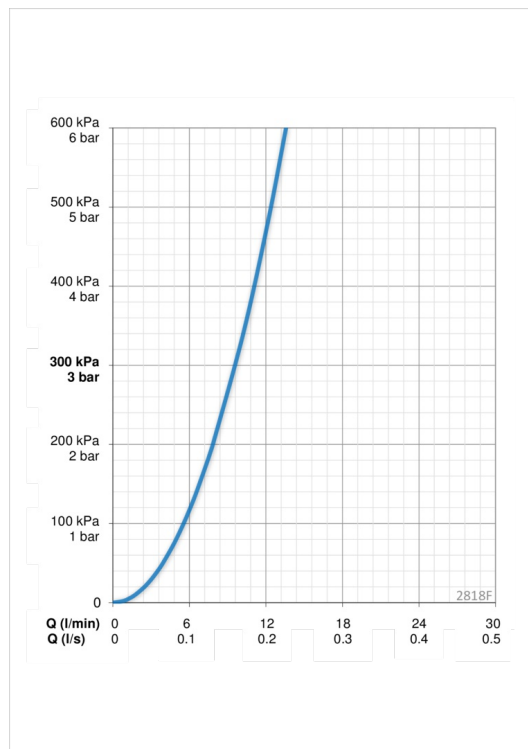

Reguliavimai

EN standartas	EN 817
Triukšmo klasė	I (ISO 3822)