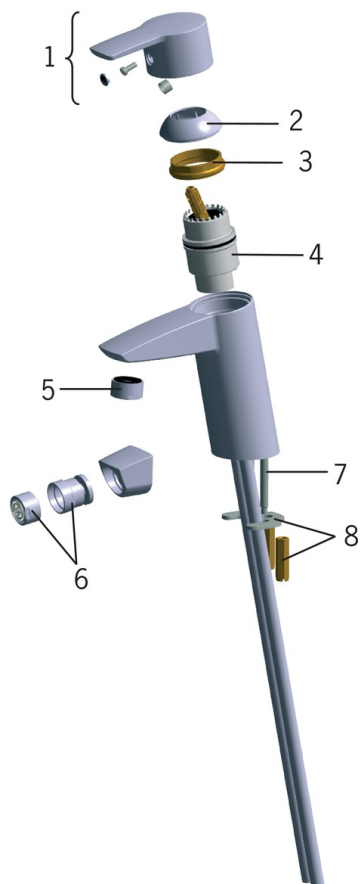

EAN: 6414150058295

www.oras.com/lt/products/oras/product/2818F

Vienos svirties bidė maišytuvas su sparčiuoju dugno vožtuvu. Įdiegtos vandens temperatūros ir maksimalaus srauto ribojimo funkcijos.

F - Lankstūs pajungimo vamzdeliai

- Vonios kambarys
- Viensvirtis
- Montuojamas stalviršyje
- Chromas
- Stacionarus vandens snapas
- Keičiamas srovės kampas, HONEYCOMB® - patobulinta apsauga nuo kalkių
- Viensvirtis, Karšto/ šalto vandens žymenys
- Paspaudžiamas dugno vožtuvas
- Vandens temperatūros ir maksimalaus srauto ribojimo funkcijos
- \varnothing 40 mm keraminė valdančioji kasetė
- Lankstūs vandens pajungimo vamzdeliai

Techniniai duomenys

Srauto duomenys

Srovės stiprumas prie 300 kPa	0.16 l/s
Spaudimo praradimas (0.1 l/s)	115 kPa

Techninės ypatybės

Vandens temperatūra	max. +80°C
Darbinis spaudimas	50 - 1000 kPa
Pajungimo dydis	G3/8
Projekcija	115 mm
Medžiaga	brass

Reguliavimai

EN standartas	EN 817
Triukšmo klasė	I (ISO 3822)

Atsarginės dalys

SP2810

	Pavadinimas	Kodas
01	Svirtis	159050V
02	Dangtelis	159053V
03	Užspaudimo veržlė	158726
04	Valdančioji kasetė, komplektas	158890
05	Aeratorius, M24 x 1 STD HC A	232211
06	Aeratoriaus šarnyras, M24x1/M24x1	232511
07	Tvirtinimo varžtai (10 vnt.), M6x55	158727/10
08	Tvirtinimo plokštelė su veržlėmis	158697