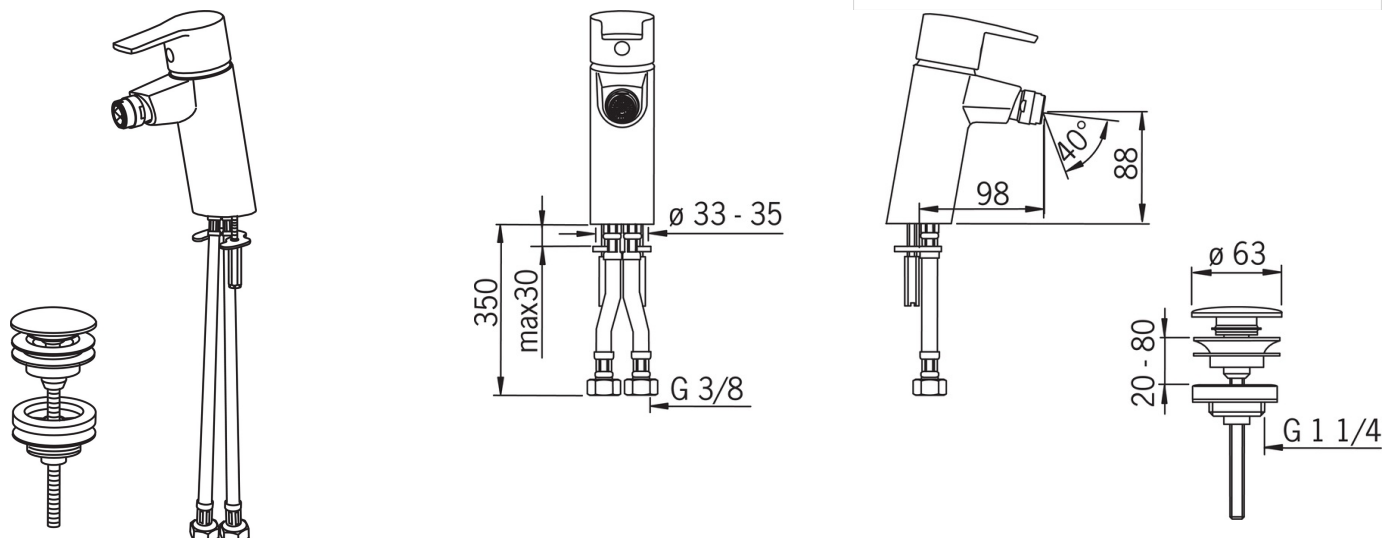

- Vonios kambarys
- Viensvirtis
- Montuojamas stalviršyje
- Chromas
- Stacionarus vandens snapas
- Keičiamas srovės kampas, HONEYCOMB® - patobulinta apsauga nuo kalkių
- Viensvirtis, Karšto/ šalto vandens žymenys
- Paspaudžiamas dugno vožtuvas
- Vandens temperatūros ir maksimalaus srauto ribojimo funkcijos
- \varnothing 40 mm keraminė valdančioji kasetė
- Lankstūs vandens pajungimo vamzdeliai

Techniniai duomenys

Srauto duomenys

Srovės stiprumas prie 300 kPa	0.16 l/s
Spaudimo praradimas (0.1 l/s)	115 kPa

Techninės ypatybės

Vandens temperatūra	max. +80°C
Darbinis spaudimas	50 - 1000 kPa
Pajungimo dydis	G3/8
Projekcija	115 mm
Medžiaga	brass

Reguliavimai

EN standartas	EN 817
Triukšmo klasė	I (ISO 3822)

Atsarginės dalys

SP2810

	Pavadinimas	Kodas
01	Svirtis	159050V
02	Dangtelis	159053V
03	Užspaudimo veržlė	158726
04	Valdančioji kasetė, komplektas	158890
05	Aeratorius, M24 x 1 STD HC A	232211
06	Aeratoriaus šarnyras, M24x1/M24x1	232511
07	Tvirtinimo varžtai (10 vnt.), M6x55	158727/10
08	Tvirtinimo plokštelė su veržlėmis	158697