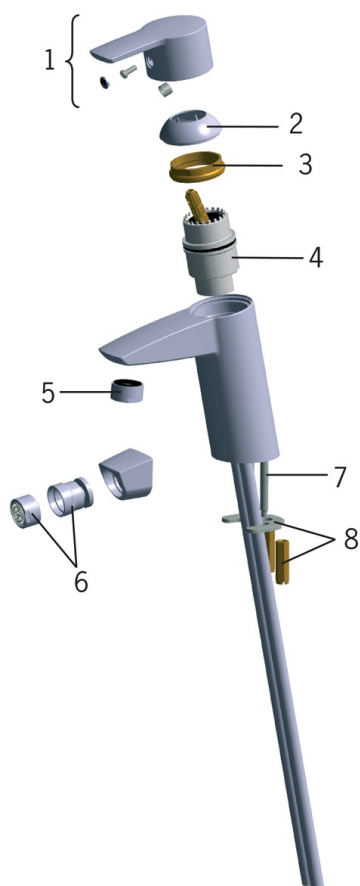

EAN: 6414150058295
 NRF: 4201439
static.oras.com/2818F

Bidètkran med klikkventil og fleksible slanger

- Bidèt
- Ettgreps
- Benkemontert
- Forkrommet
- Fast tut
- Justerbar vannstråle
- Ettgrephendel, Varmt/kaldt symbol
- Klikkventil
- Temperatur- og mengdebegrenser
- ø 40 mm kassett
- Fleksible slanger

Teknisk data

Flow attributter

Vannmengde ved 300 kPa	0.16 l/s
Trykktap (0.1 l/s)	115 kPa

Tekniske egenskaper

Varmtvannsforsyning	max. +80°C
Arbeidstrykk	50 - 1000 kPa
Tilkoblingsstørrelse	G3/8
Projeksjon	115 mm
Materiale	brass

Bestemmelser

EN Standard	EN 817
Støyklasse	I (ISO 3822)

Reserve deler

SP2810

	Navn	Kode	NRF
01	Hendel	159050V	4204488
02	Dekkring	159053V	4204553
03	Festemutter for kassett	158726	4204528
04	Kassett	158890	4204627
05	Strålesamler, M24x1 STD HC A	232211	4204429
06	Strålesamler med kuleledd, M24x1/M24x1	232511	4204749
07	Pinneskrue (10stk), M6x55	158727/10	4204529
08	Kranfeste, komplett	158697	4204524