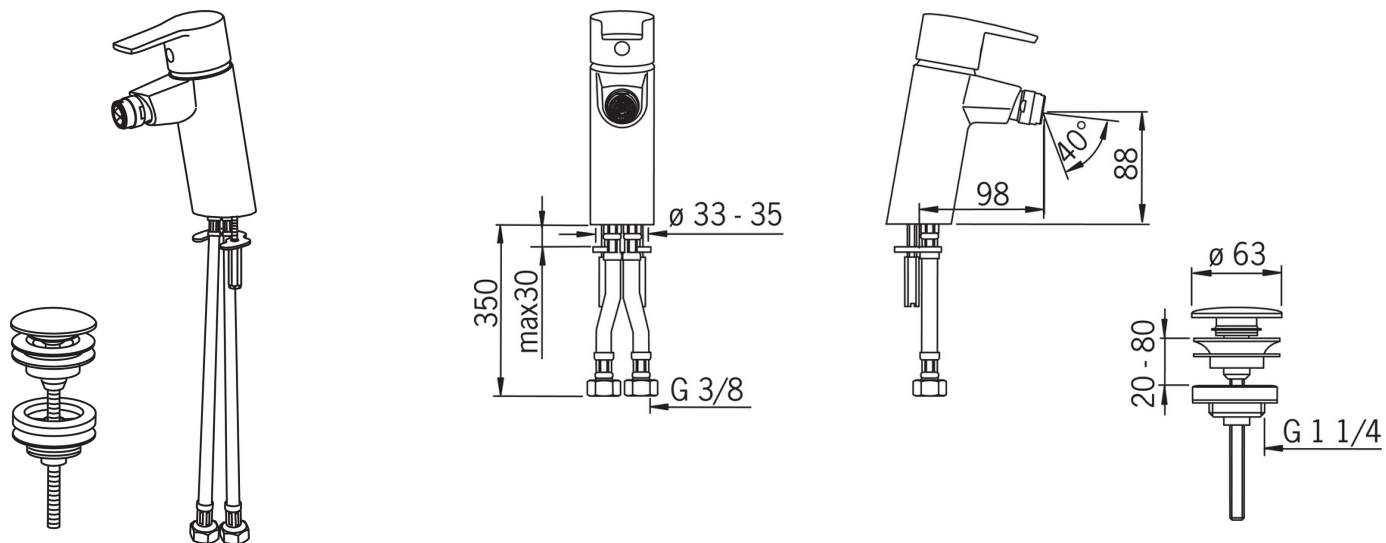

EAN: 6414150058295
 NRF: 4201439
static.oras.com/2818F

Bidètkran med klikkventil og fleksible slanger

- Bidèt
- Ettgreps
- Benkemontert
- Forkrommet
- Fast tut
- Justerbar vannstråle
- Ettgrephendel, Varmt/kaldt symbol
- Klikkventil
- Temperatur- og mengdebegrenser
- ø 40 mm kassett
- Fleksible slanger

Teknisk data

Flow attributter

Vannmengde ved 300 kPa	0.16 l/s
Trykktap (0.1 l/s)	115 kPa

Tekniske egenskaper

Varmtvannsforsyning	max. +80°C
Arbeidstrykk	50 - 1000 kPa
Tilkoblingsstørrelse	G3/8
Projeksjon	115 mm
Materiale	brass

Bestemmelser

EN Standard	EN 817
Støyklasse	I (ISO 3822)

Reserve deler

SP2810

	Navn	Kode	NRF
01	Hendel	159050V	4204488
02	Dekkring	159053V	4204553
03	Festemutter for kassett	158726	4204528
04	Kassett	158890	4204627
05	Strålesamler, M24x1 STD HC A	232211	4204429
06	Strålesamler med kuleledd, M24x1/M24x1	232511	4204749
07	Pinneskrue (10stk), M6x55	158727/10	4204529
08	Kranfeste, komplett	158697	4204524