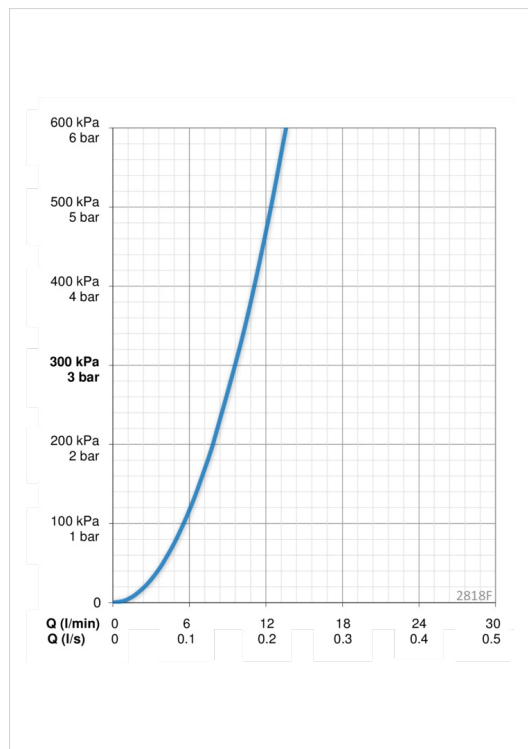

EAN: 6414150058295
NRF: 4201439
static.oras.com/2818F

Bidètkran med klikkventil og fleksible slanger

- Bidèt
- Ettgreps
- Benkemontert
- Forkrommet
- Fast tut
- Justerbar vannstråle
- Ettgrephendel, Varmt/kaldt symbol
- Klikkventil
- Temperatur- og mengdebegrenser
- ø 40 mm kassett
- Fleksible slanger

Teknisk data

Flow attributter

Vannmengde ved 300 kPa	0.16 l/s
Trykktap (0.1 l/s)	115 kPa

Tekniske egenskaper

Varmtvannsforsyning	max. +80°C
Arbeidstrykk	50 - 1000 kPa
Tilkoblingsstørrelse	G3/8
Projeksjon	115 mm
Materiale	brass

Bestemmelser

EN Standard	EN 817
Støyklasse	I (ISO 3822)