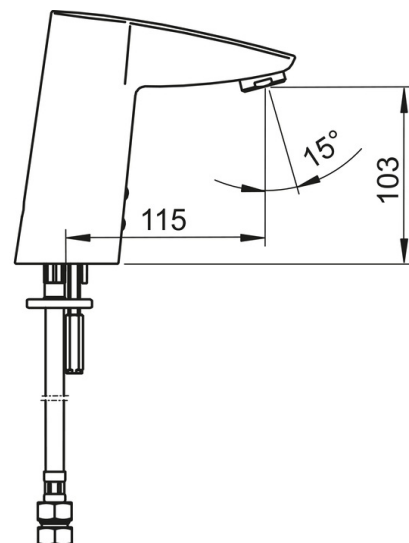

Tehniskie dati

Plūsma

Ūdens plūsma pie 300 kPa (ar plūsmas ierobežotāju) **0.07 l/s**

Tehniskās īpašības

Karstā ūdens piegāde **max. +70°C**
Darba spiediens **100 - 1000 kPa**

Programmatūras iestatījumi

Maksimālais plūsmas periods **2 min**

Elektronika

Elektrobarošana **12 V**

Noteikumi

EMC Directive **C E 2004/108/EC**
EN Standarts **EN 15091**
Trokšņu klase **I (ISO 3822)**
Aizsardzības klase **IP 55**

Rezerves daļas

SP2824F-105

Nosaukums	Kods
01 Temperatūras kontroles rokturis	600493V
02 Membrāna ar atbalstu	199205V
03 Soleonida ventīlis	199206V
04 Sensors, 12 V MIX	600839V
05 Aerators, M24x1, -105	601166V
06 Dubļu filtrs	199257/2
07 Pretvārsts D15	198473/2
08 Plūsmas ventīļa blīvslēgs, 8x14,3x2	600705/10
09 Temperatūras regulators	199201V
10 Ieliktņi	601141V