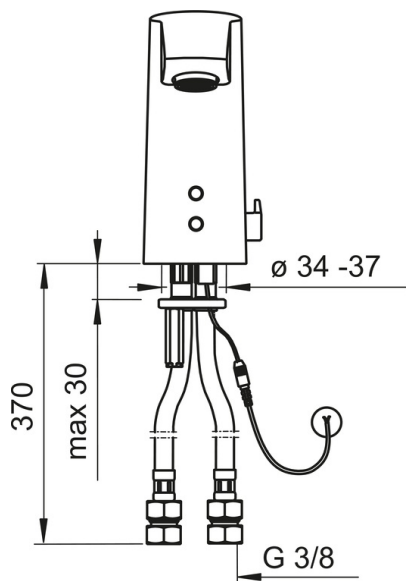

Tehniskie dati

Plūsma

Ūdens plūsma pie 300 kPa (ar plūsmas ierobežotāju) **0.07 l/s**

Tehniskās īpašības

Karstā ūdens piegāde **max. +70°C**
Darba spiediens **100 - 1000 kPa**

Programmatūras iestatījumi

Maksimālais plūsmas periods **2 min**

Elektronika

Elektrobarošana **12 V**

Noteikumi

EMC Directive **C E 2004/108/EC**
EN Standarts **EN 15091**
Trokšņu klase **I (ISO 3822)**
Aizsardzības klase **IP 55**

Rezerves daļas

SP2824F-105

Nosaukums	Kods
01 Temperatūras kontroles rokturis	600493V
02 Membrāna ar atbalstu	199205V
03 Soleonida ventīlis	199206V
04 Sensors, 12 V MIX	600839V
05 Aerators, M24x1, -105	601166V
06 Dubļu filtrs	199257/2
07 Pretvārsts D15	198473/2
08 Plūsmas ventīļa blīvslēgs, 8x14,3x2	600705/10
09 Temperatūras regulators	199201V
10 Ieliktņi	601141V