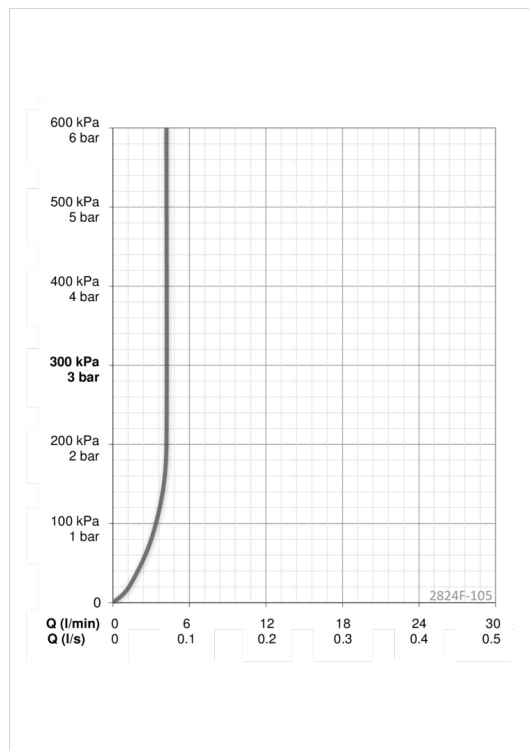

EAN: 6414150071294

www.oras.com/lv/products/oras/product/2824F-105

- Green Building
- Bezkontakta, Atsevišķs transformators, Green Building
- Virsmas montāža
- Hroms
- CASCADE® - kaskādes plūsma
- Temperatūras kontroles rokturis
- Dubļu filtrs (-i)
- Autofokusa infrasarkana sensors, Solenoīda ventīlis
- Lokani pievadi

Tehniskie dati

Plūsma

Ūdens plūsma pie 300 kPa (ar plūsmas ierobežotāju) **0.07 l/s**

Tehniskās īpašības

Karstā ūdens piegāde **max. +70°C**
Darba spiediens **100 - 1000 kPa**

Programmatūras iestatījumi

Maksimālais plūsmas periods **2 min**

Elektronika

Elektrobarošana **12 V**

Noteikumi

EMC Directive **C E 2004/108/EC**
EN Standarts **EN 15091**
Trokšņu klase **I (ISO 3822)**
Aizsardzības klase **IP 55**