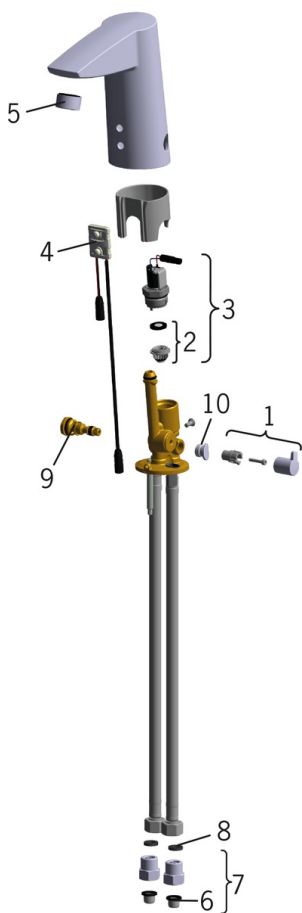

EAN: 6414150071294

www.oras.com/lv/products/oras/product/2824F-105

- Green Building
- Bezkontakta, Atsevišķs transformators, Green Building
- Virsmas montāža
- Hroms
- CASCADE® - kaskādes plūsma
- Temperatūras kontroles rokturis
- Dubļu filtrs (-i)
- Autofokusa infrasarkana sensors, Solenoīda ventīlis
- Lokani pievadi

Elektronika

Elektrobarošana **12 V**

Noteikumi

EMC Directive **C E 2004/108/EC**
EN Standarts **EN 15091**
Trokšņu klase **I (ISO 3822)**
Aizsardzības klase **IP 55**

Rezerves daļas

SP2824F-105

Nosaukums	Kods
01 Temperatūras kontroles rokturis	600493V
02 Membrāna ar atbalstu	199205V
03 Soleonida ventīlis	199206V
04 Sensors, 12 V MIX	600839V
05 Aerators, M24x1, -105	601166V
06 Dubļu filtrs	199257/2
07 Pretvārsts D15	198473/2
08 Plūsmas ventīļa blīvslēgs, 8x14,3x2	600705/10
09 Temperatūras regulators	199201V
10 Ieliktņi	601141V