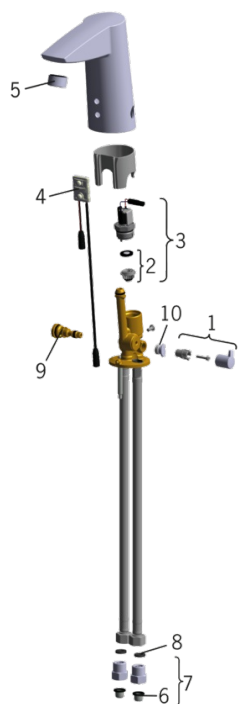

EAN: 6414150066917

[www.oras.com/ee/products/oras/product/2824F](http://www.oras.com/ee/products/oras/product/2824F)

Oras Cubista valamusegisti

Kontaktivaba valamusegisti koos temperatuuriseadekahvaga. Toide 12 V läbi eraldi vooluallika (näit. Oras nr. 199275 max. 5 segistile või pistikalaldi Oras nr.199500). Segisti on varustatud prügipüüdurite, tagasilöögiklappide, painduvate ühendustorude ning Autofocus sensoriga, mis ei vaja paigaldamisel täiendavat seadistamist. Vooluhulga piiraja (6 l/min) tagab väikese veekulu.

- Vannituba
- Eraldi alaldi, Kontaktivabad segistid
- Tööpinnale paigaldatav
- Kroom
- CASCADE® - õhustatud veevool
- Temperatuuriseadekahv
- Tagasilöögiklapid, Prügipüüdur(id)
- Autofookusega infrapunasensor, Magnetventiil
- Painduvad ühendustorud

### SP2824F

	Nimetus	Kood
01	Temperatuuriseadekahv	600493V
02	Membraan koos tugialusega	199205V
03	Magnetventiil	199206V
04	Sensor, 12 V MIX	600839V
05	Õhusti, M24x1 , 6 l/min	199266V
06	Prügipüüdurid (2tk)	199257/2
07	Prügipüüdur koos tagasilöögiklapiga (2tk)	198473/2
08	Tihend (10tk), 8x14.3x2	600705/10
09	Temperatuuriseadja	199201V
10	Katteplaat	601141V