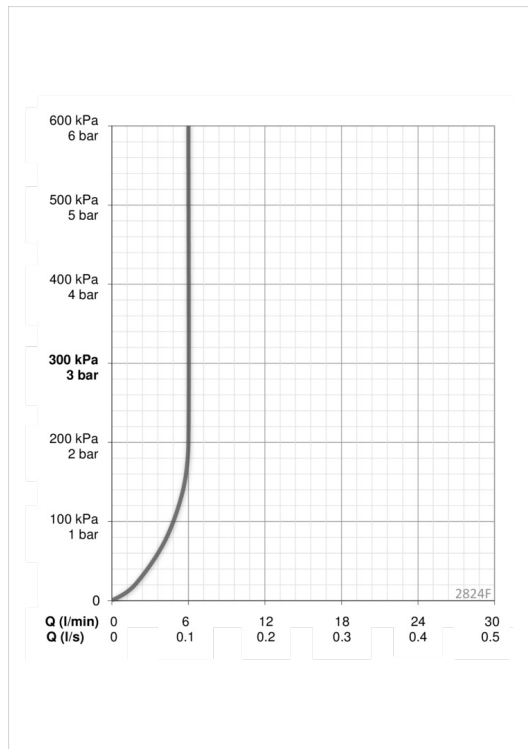

Tüübikinnitused

STF-sertifikaat	VTT-RTH-00002-10