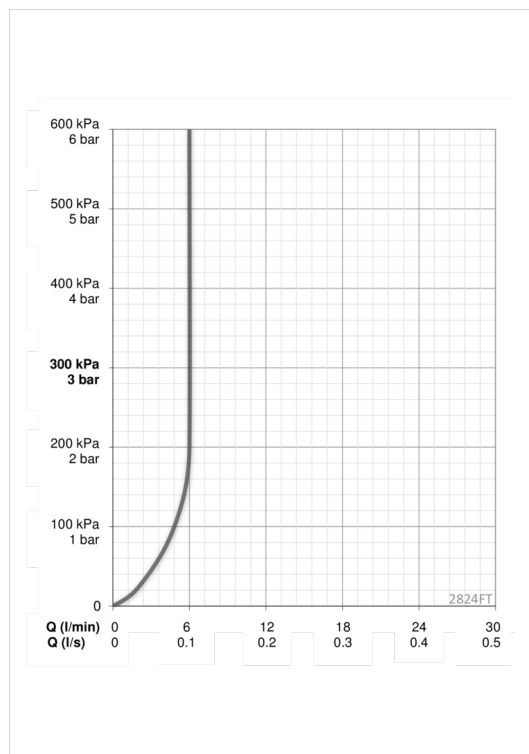

Тип разрешения

KIWA SE	1566