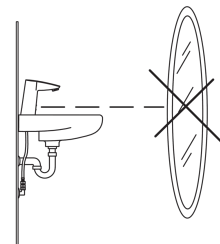

ТЕХНИЧЕСКИЕ ДАННЫЕ

Параметры расхода воды

Расход воды (300 кПа) (с ограничителем потока)	0.1 l/s
Потеря давления при расходе 0.1 л/с	200 kPa

Технические характеристики

Относительный диаметр	DN15
Подключение горячей воды	max. +70°C
Рабочее давление	100 - 1000 kPa
Установочные размеры	G3/8
Длина/расстояние	115 mm
Материал	brass

Тип разрешения

KIWA SE	1566
---------	-------------

Запасные части

SP2824FT

Название	Код
01 Ручка регулировки температуры	600493V
02 Опорное кольцо мембраны	199205V
03 Электромагнитный клапан	199206V
04 Датчик, 12 V MIX	600839V
05 Аэратор, M24x1, 6 l/min	199266V
06 Блок грязевых фильтров	199257/2
07 Обратный клапан с грязевым фильтром	198473/2
08 Прокладка, 8x14.3x2	600705/10
09 Терморегулятор	199201V
10 Заглушка регулятора температуры	601141V