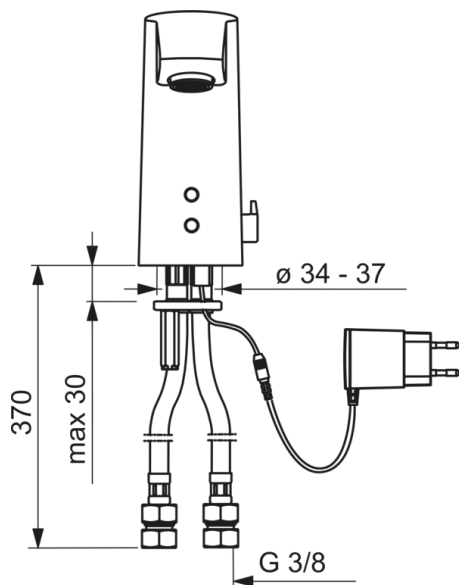

ТЕХНИЧЕСКИЕ ДАННЫЕ

Параметры расхода воды

Расход воды (300 кПа) (с ограничителем потока)	0.1 l/s
Потеря давления при расходе 0.1 л/с	200 kPa

Технические характеристики

Относительный диаметр	DN15
Подключение горячей воды	max. +70°C
Рабочее давление	100 - 1000 kPa
Установочные размеры	G3/8
Длина/расстояние	115 mm
Материал	brass

Установки ПО

Макс. время подачи воды	2 min
-------------------------	--------------

Электрические параметры

Электропитание	230 / 12 V
----------------	-------------------

Regulations

Директива EMC	CE 2004/108/EY
Стандарт EN	EN 15091
Уровень шума	I (ISO 3822)
Степень защиты	IP 55 / transformer IP 40

Тип разрешения

KIWA SE	1566
---------	-------------

Запасные части

SP2824FT

Название	Код
01 Ручка регулировки температуры	600493V
02 Опорное кольцо мембраны	199205V
03 Электромагнитный клапан	199206V
04 Датчик, 12 V MIX	600839V
05 Аэратор, M24x1, 6 l/min	199266V
06 Блок грязевых фильтров	199257/2
07 Обратный клапан с грязевым фильтром	198473/2
08 Прокладка, 8x14.3x2	600705/10
09 Терморегулятор	199201V
10 Заглушка регулятора температуры	601141V