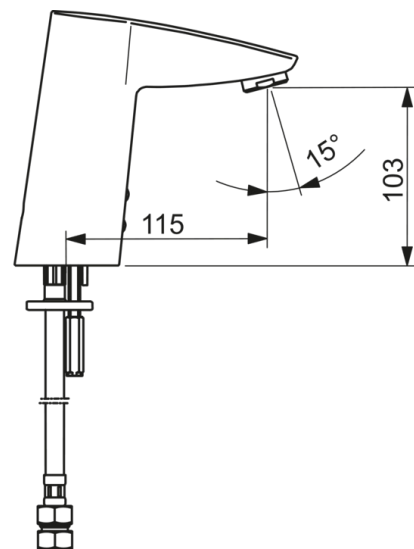

Запасные части

SP2824FT

Название	Код
01 Ручка регулировки температуры	600493V
02 Опорное кольцо мембраны	199205V
03 Электромагнитный клапан	199206V
04 Датчик, 12 V MIX	600839V
05 Аэратор, M24x1, 6 l/min	199266V
06 Блок грязевых фильтров	199257/2
07 Обратный клапан с грязевым фильтром	198473/2
08 Прокладка, 8x14.3x2	600705/10
09 Терморегулятор	199201V
10 Заглушка регулятора температуры	601141V