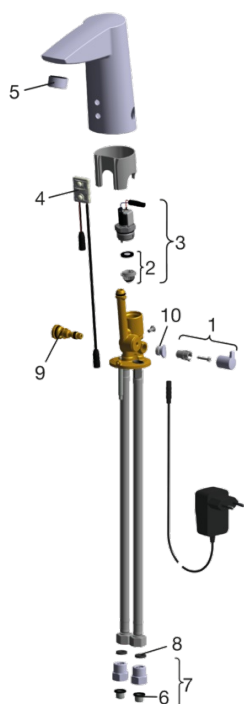

EAN: 6414150076046

www.oras.com/ru/products/oras/product/2824FT

Бесконтактный смеситель для умывальника с ручкой регулировки температуры. Смеситель оснащён грязевыми фильтрами, обратными клапанами и датчиком с функцией автофокуса, благодаря которому не требуется дополнительная настройка параметров. Ограничитель расхода воды (бл/мин) позволяет экономить воду. Работает от трансформатора 230/12В. Альтернатива: шинный трансформатор 199275. К одному трансформатору могут быть одновременно подключены до пяти смесителей.

F = гибкая подводка

- Общественные места, Медицинские учреждения
- Бесконтактные, Блок питания
- Монтаж на поверхность
- Хром
- Фиксированный излив, Литая конструкция
- Каскадный
- Ручка регулировки температуры
- Ограничитель температуры
- Смешивающий клапан для ручного регулирования температуры воды, Обратный клапан, Грязевой фильтр
- Датчик с системой автофокуса, Электромагнитный клапан, Блок питания
- Гибкая подводка

ТЕХНИЧЕСКИЕ ДАННЫЕ

Параметры расхода воды

Расход воды (300 кПа) (с ограничителем потока)	0.1 l/s
Потеря давления при расходе 0.1 л/с	200 kPa

Технические характеристики

Относительный диаметр	DN15
Подключение горячей воды	max. +70°C
Рабочее давление	100 - 1000 kPa
Установочные размеры	G3/8
Длина/расстояние	115 mm
Материал	brass

Тип разрешения

KIWA SE	1566
---------	-------------

Запасные части

SP2824FT

Название	Код
01 Ручка регулировки температуры	600493V
02 Опорное кольцо мембраны	199205V
03 Электромагнитный клапан	199206V
04 Датчик, 12 V MIX	600839V
05 Аэратор, M24x1, 6 l/min	199266V
06 Блок грязевых фильтров	199257/2
07 Обратный клапан с грязевым фильтром	198473/2
08 Прокладка, 8x14.3x2	600705/10
09 Терморегулятор	199201V
10 Заглушка регулятора температуры	601141V