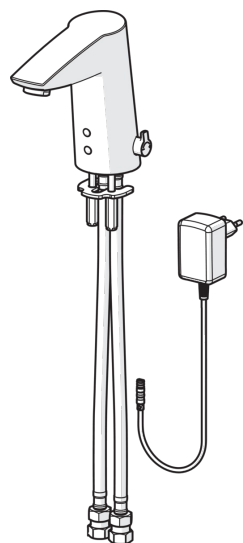

EAN: 6414150076046

www.oras.com/ru/products/oras/product/2824FT

Бесконтактный смеситель для умывальника с ручкой регулировки температуры. Смеситель оснащён грязевыми фильтрами, обратными клапанами и датчиком с функцией автофокуса, благодаря которому не требуется дополнительная настройка параметров. Ограничитель расхода воды (бл/мин) позволяет экономить воду. Работает от трансформатора 230/12В. Альтернатива: шинный трансформатор 199275. К одному трансформатору могут быть одновременно подключены до пяти смесителей.

F = гибкая подводка

- Общественные места, Медицинские учреждения
- Бесконтактные, Блок питания
- Монтаж на поверхность
- Хром
- Фиксированный излив, Литая конструкция
- Каскадный
- Ручка регулировки температуры
- Ограничитель температуры
- Смешивающий клапан для ручного регулирования температуры воды, Обратный клапан, Грязевой фильтр
- Датчик с системой автофокуса, Электромагнитный клапан, Блок питания
- Гибкая подводка

Тип разрешения

KIWA SE	1566
---------	-------------

Запасные части

SP2824FT

Название	Код
01 Ручка регулировки температуры	600493V
02 Опорное кольцо мембраны	199205V
03 Электромагнитный клапан	199206V
04 Датчик, 12 V MIX	600839V
05 Аэратор, M24x1, 6 l/min	199266V
06 Блок грязевых фильтров	199257/2
07 Обратный клапан с грязевым фильтром	198473/2
08 Прокладка, 8x14.3x2	600705/10
09 Терморегулятор	199201V
10 Заглушка регулятора температуры	601141V