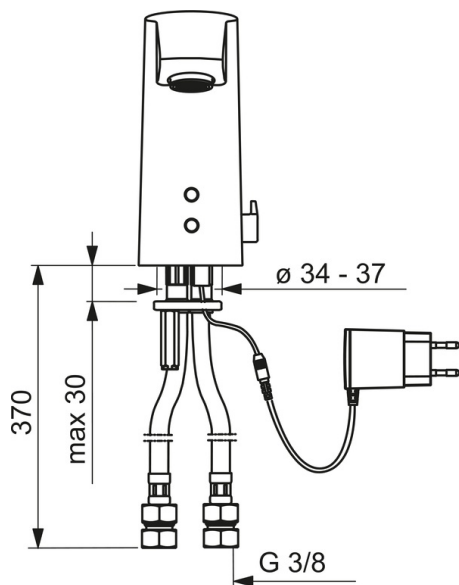

Tehniskie dati

Plūsma

Ūdens plūsma pie 300 kPa (ar plūsmas ierobežotāju)	0.1 l/s
Normatīvais spiediens (0.1 l/s)	200 kPa

Tehniskās īpašības

DN izmērs	DN15
Karstā ūdens piegāde	max. +70°C
Savienojuma izmērs	G3/8
Projekcija	115 mm
Materiāls	Misiņš

Elektrobarošana	230 / 9 V
Bluetooth version	4.x

Noteikumi

EMC Directive	C E 2014/53/EU
EN Standarts	EN 15091
Troksņu klase	I (ISO 3822)
Aizsardzības klase	IP 55 / transformer IP 20

Apstiprinājumu veidi

KIWA SE	1566
---------	-------------

Rezerves daļas

SP2824FT

	Nosaukums	Kods
01	Temperatūras kontroles rokturis	600493V
02	Membrāna ar atbalstu	199205V
03	Soleonida ventilis	199206V
04	Sensors, 12 V MIX	600839V
04	Sensors, 6/9/12 V Bluetooth	1001424V
05	Aerators, M24x1, 6 l/min	199266V
06	Dubļu filtrs	199257/2
07	Pretvārsts D15	198473/2
08	Plūsmas ventiļa blīvlēģis, 8x14.3x2	600705/10
09	Temperatūras regulators	199201V
10	Ieliktnis	601141V