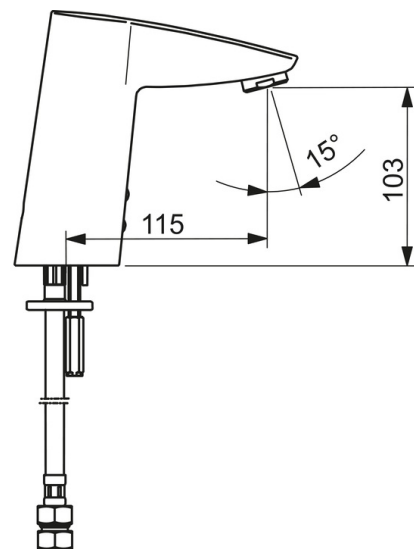

Rezerves daļas

SP2824FT

	Nosaukums	Kods
01	Temperatūras kontroles rokturis	600493V
02	Membrāna ar atbalstu	199205V
03	Soleonida ventilis	199206V
04	Sensors, 12 V MIX	600839V
04	Sensors, 6/9/12 V Bluetooth	1001424V
05	Aerators, M24x1, 6 l/min	199266V
06	Dubļu filtrs	199257/2
07	Pretvārsts D15	198473/2
08	Plūsmas ventiļa blīvlēģis, 8x14.3x2	600705/10
09	Temperatūras regulators	199201V
10	Ieliktnis	601141V