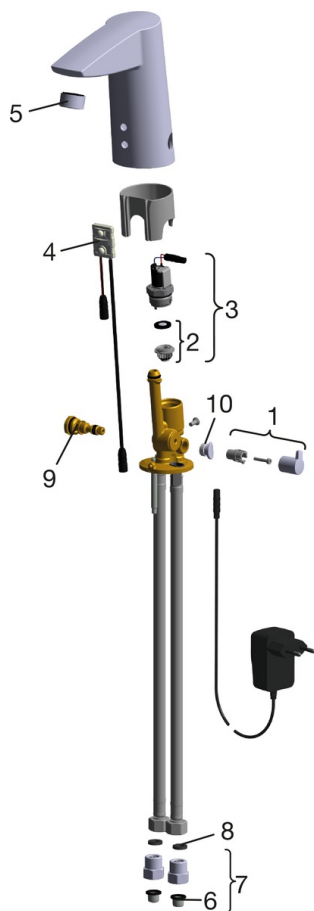

EAN: 6414150095993

www.oras.com/lv/products/oras/product/2824FTZ

- Vannas istabā
- Bezkontakta, Bluetooth®, Spraudņa transformators
- Virsmas montāža
- Hroms
- Stacionāra izteka, Viengabala korpusa konstrukcija
- CASCADE® - kaskādes plūsma
- Temperatūras kontroles rokturis
- Regulējama karstā ūdens fiksācija
- Jaucējventilis manuālai temperatūras kontrolei, Pretvārsts (-), Dubļu filtrs (-)
- Autofokusa infrasarkanais sensors, Solenoīda ventilis, Barošanas avots
- Lokani pievadi
- Regulējami programmatūras iestatījumi (izmantojot Bluetooth)

Tehniskie dati

Plūsma

Ūdens plūsma pie 300 kPa (ar plūsmas ierobežotāju)	0.1 l/s
Normatīvais spiediens (0.1 l/s)	200 kPa

Tehniskās īpašības

DN izmērs	DN15
Karstā ūdens piegāde	max. +70°C
Savienojuma izmērs	G3/8
Projekcija	115 mm
Materiāls	Misiņš

Elektrobarošana	230 / 9 V
Bluetooth version	4.x

Noteikumi

EMC Directive	C E 2014/53/EU
EN Standarts	EN 15091
Troksņu klase	I (ISO 3822)
Aizsardzības klase	IP 55 / transformer IP 20

Apstiprinājumu veidi

KIWA SE	1566
---------	-------------

Rezerves daļas

SP2824FT

	Nosaukums	Kods
01	Temperatūras kontroles rokturis	600493V
02	Membrāna ar atbalstu	199205V
03	Soleonida ventilis	199206V
04	Sensors, 12 V MIX	600839V
04	Sensors, 6/9/12 V Bluetooth	1001424V
05	Aerators, M24x1, 6 l/min	199266V
06	Dubļu filtrs	199257/2
07	Pretvārsts D15	198473/2
08	Plūsmas ventiļa blīvlēģis, 8x14.3x2	600705/10
09	Temperatūras regulators	199201V
10	Ieliktnis	601141V