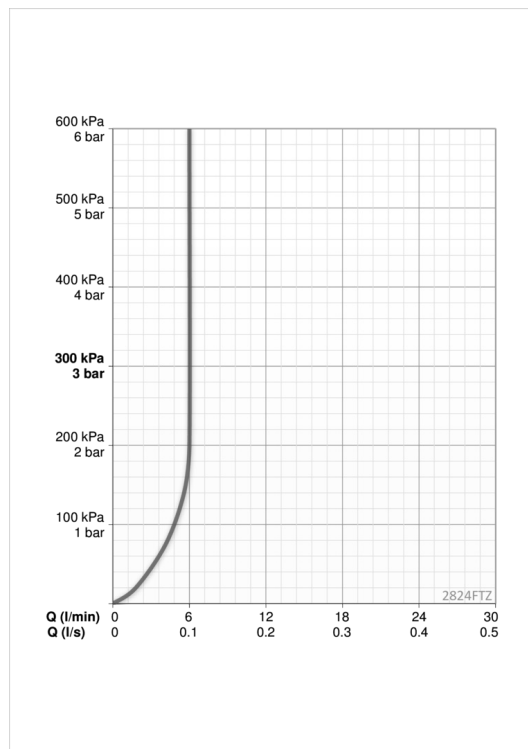

Apstiprinājumu veidi

KIWA SE	1566