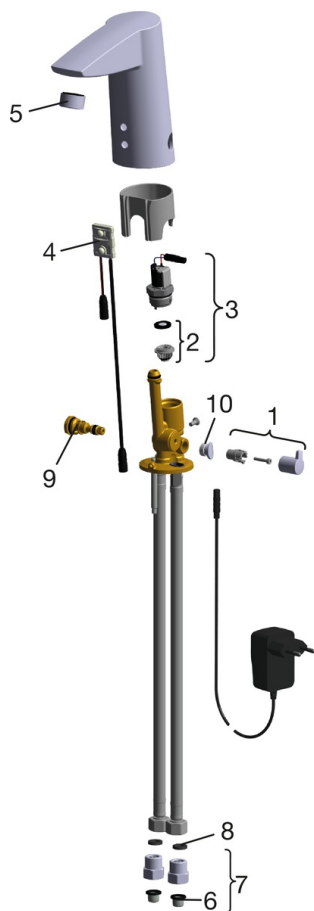

EAN: 6414150095993

www.oras.com/ru/products/oras/product/2824FTZ

- Ванная комната
- Бесконтактный, Bluetooth®, Блок питания
- Монтаж на поверхность
- Хром
- Фиксированный излив, Литая конструкция
- Каскадный
- Ручка регулировки температуры
- Ограничитель температуры (дооснащение)
- Смешивающий клапан для ручного регулирования температуры воды, Обратный клапан, Грязевой фильтр
- Датчик с системой автофокуса, Электромагнитный клапан, Блок питания
- Гибкая подводка
- Настройка ПО Bluetooth

| | |
|--------------------------|-------------------|
| Относительный диаметр | DN15 |
| Подключение горячей воды | max. +70°C |
| Установочные размеры | G3/8 |
| Длина/расстояние | 115 mm |
| Материал | Латунь |

Тип разрешения

| | |
|---------|-------------|
| KIWA SE | 1566 |
|---------|-------------|

Запасные части

SP2824FT

| Название | Код |
|--|-----------|
| 01 Ручка регулировки температуры | 600493V |
| 02 Опорное кольцо мембраны | 199205V |
| 03 Электромагнитный клапан | 199206V |
| 04 Датчик, 12 V MIX | 600839V |
| 04 Датчик, 6/9/12 V Bluetooth | 1001424V |
| 05 Аэратор, M24x1 , 6 l/min | 199266V |
| 06 Блок грязевых фильтров | 199257/2 |
| 07 Обратный клапан с грязевым фильтром | 198473/2 |
| 08 Прокладка, 8x14.3x2 | 600705/10 |
| 09 Терморегулятор | 199201V |
| 10 Заглушка регулятора температуры | 601141V |