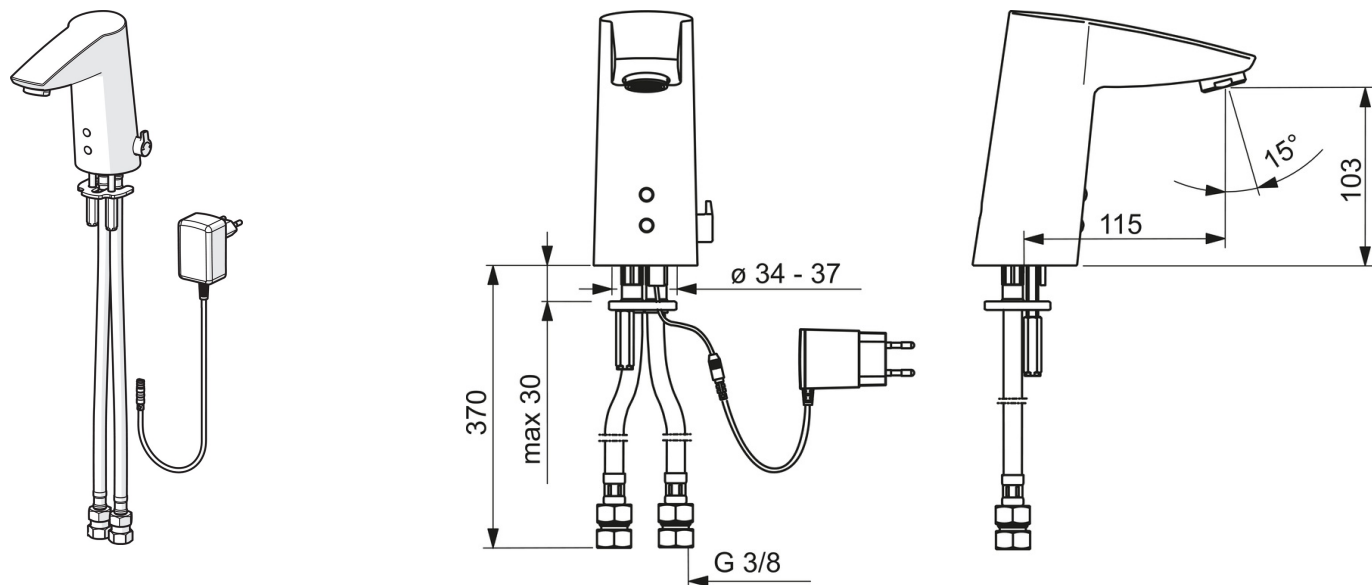

Запасные части