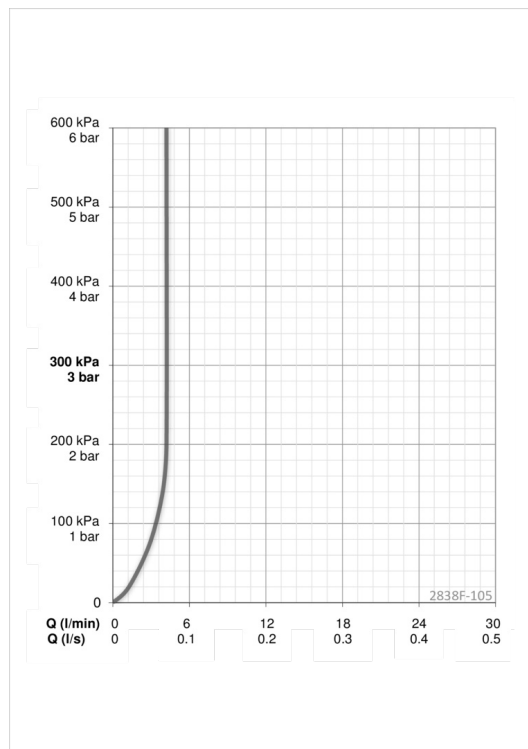

EAN: 6414150071393

NRF: 4200337

www.oras.com/no/products/oras/product/2838F-105

- Breeam
- Ettgreps, Breeam
- Benkemontert
- Forkrommet
- Svingbar med begrensning
- CASCADE® - stråle
- Ettgrepshendel, Varmt/kaldt symbol
- Temperatur- og mengdebegrener
- ø 40 mm kassett

Teknisk data

Flow attributter

Vannmengde ved 300 kPa (med vannmengdebegrener)

0.07 l/s

Tekniske egenskaper

Varmtvannsforsyning

max. +80°C

Arbeidstrykk

50 - 1000 kPa

Bestemmelser

EN Standard

EN 817

Støyklasse

I (ISO 3822)