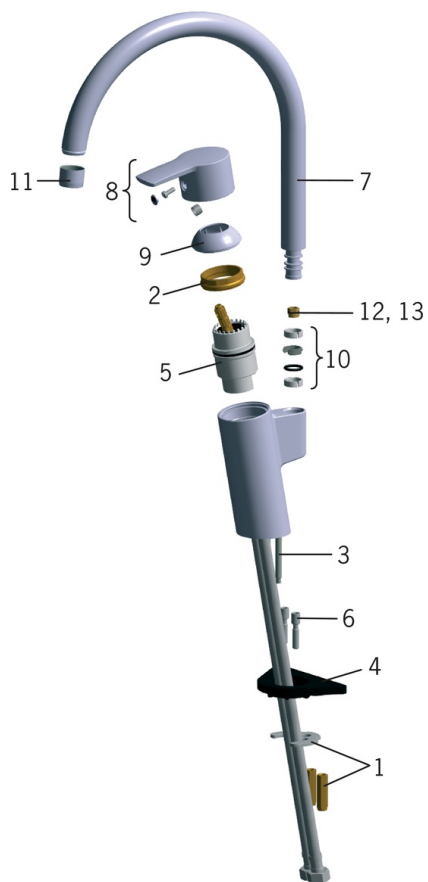

EAN: 6414150071393

NRF: 4200337

[www.oras.com/no/products/oras/product/2838F-105](http://www.oras.com/no/products/oras/product/2838F-105)

- Breeam
- Ettgreps, Breeam
- Benkemontert
- Forkrommet
- Svingbar med begrensning
- CASCADE® - stråle
- Ettgrepshendel, Varmt/kaldt symbol
- Temperatur- og mengdebegrener
- ø 40 mm kassett

#### Bestemmelser

EN Standard

**EN 817**

Støyklasse

**I (ISO 3822)**

**SP2838F-105**

	<b>Navn</b>	<b>Kode</b>	<b>NRF</b>
01	Kranfeste, komplett	158697	4204524
02	Festemutter for kassett	158726	4204528
03	Pinneskrue (10stk), M6x65	158747/10	4202898
04	Støtteplate, 100x60mm	158825	4204534
05	Kassett, Green building	600979V	4205422
06	Forlengersats, M6	158893	4204503
07	Tut komplett	159010V	4204486
08	Hendel	159050V	4204488
09	Dekkring	159053V	4204553
10	O-ring sett	159499	4204476
11	Strålesamler, M22x1, -105	601167V	
12	Begrenser for svingbar tut, 120°	159670/10	4204579
13	Begrenser for svingbar tut, 60° / 0°	159667/10	4204578
13	Begrenser for svingbar tut, 60° / 0°	159667V	4202941