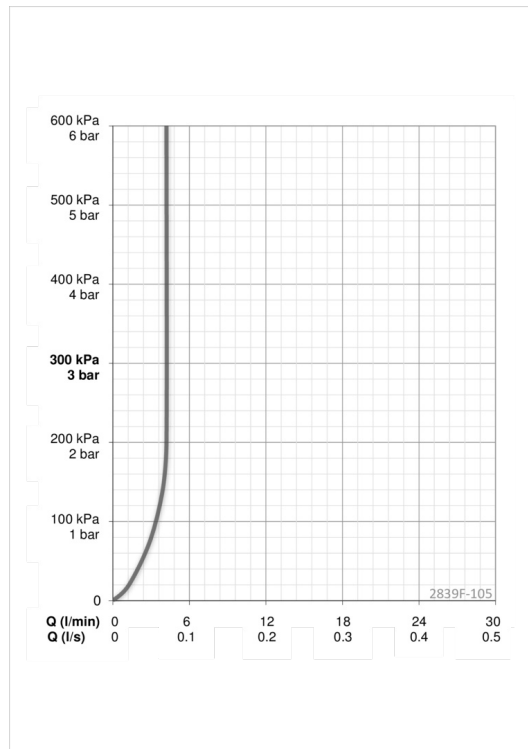

Määräykset

EMC Direktiivi **CE 2004/108/EY**
EN standardi **EN 15091 , EN 817**
Ääniluokka **I (ISO 3822)**
Suojaluokka **IP 55**