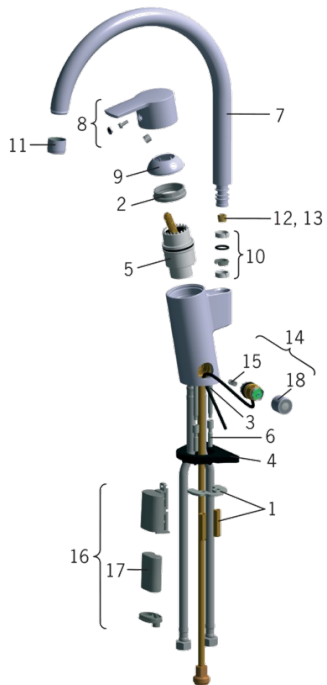

EAN: 6414150071409
LVI: 6219099

www.oras.com/fi/products/oras/product/2839F-105

Hanassa on kääntyvä, korkea juoksuputki ja elektroninen pesukoneventtiili 6 V (kytketään kylmään veteen) ja joustavat kytkentäputket. Juoksuputken kääntymiskulma on 120° (mahdollista rajoittaa 0° tai 60°). Virtauksenrajoitin (4.2 l/min) mahdollistaa pienen vedenkulutuksen. Täyttää Green Buildingin tehokkaalle vedenkäytölle asettamat vaatimukset.

- Green Building
- Yksiotte, Paristokäyttöinen, Green Building
- Tasoasennus
- Kromi
- Kääntymiskulman rajoitusmahdollisuus
- Pehmeä virtaama
- Elektroninen pesukoneventtiili
- Yksi käyttövipu/kahva, Kuuma/Kylmä symbolit
- Roskasiivilä(t)
- Magneettiventtiili, Merkkivalo toiminnoille, Alhaisen paristovarauksen ilmaisin

Tekniset tiedot

Virtaamatiedot

Virtaama 300 kPa (virtauksenrajoittimin) **0.07 l/s**

Tekniset ominaisuudet

Lämmin vesi **max. +70°C**
Käyttöpaine **50 - 1000 kPa**

Ohjelmistoasetukset

Pesukoneventtiin aukioloaika **4 h / 12 h**

Elektroniikan tiedot

Paristo **Lithium 2CR5 6 V**

Määräykset

EMC Direktiivi **CE 2004/108/EY**
EN standardi **EN 15091 , EN 817**
Ääniluokka **I (ISO 3822)**
Suojaluokka **IP 55**

SP2839F-105

Nimi	Koodi	LVI
01 Kiristyslevyt muttereilla	158697	6420358
02 Kiristysmutteri	158726	6420331
03 Kiinnitysruuvi (10 kpl), M6x65	158747/10	6420154
04 Tukilevy, 100x60mm	158825	6420134
05 Säättöosa	158890	6420301
06 Jatkoruuvisarja, M6	158893	6420359
07 Juoksuputki	159010V	6420293
08 Käyttövipu	159050V	6420525
09 Suojakuppi	159053V	6420526
10 Tiivistesarja	159499	6420144
11 Poresuutin, M22x1 , -105	601167V	
12 Juoksuputken rajoitin, 120°	159670/10	6420287
13 Juoksuputken rajoitin, 60°/0°	159667V	6420240
13 Juoksuputken rajoitin, 60°/0°	159667/10	6420169
14 Magneettiventtiili	600047V	6420530
15 Roskasiivilä	600038V	6420531
16 Paristokotelo	199417V	6422167
17 Litiumparisto, 2CR5 6 V	198330	6422030
18 Hattu	600093V	6420260