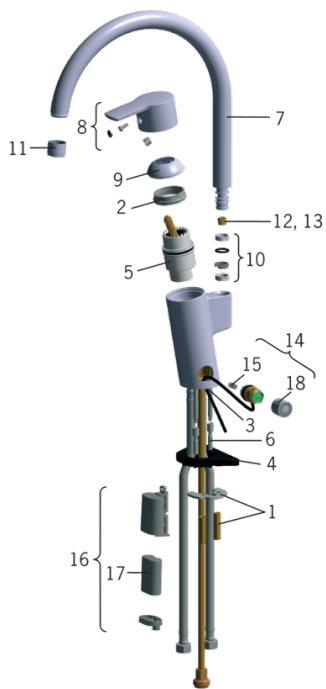

F = painduvad phendustorud

- Kõök
- Kangsegistid, Patareitoitelised segistid
- Tööpinnale paigaldatav
- Kroom
- Pööratav jooksutoru, Pöördnuruga piiramise võimalus
- Lihtsasti puhastatav õhusti
- Elektrooniline pesumasinaventiil
- Üks kahv, Kuuma/külma sümbolid
- Temperatuuri ja vee vooluhulga piiramise võimalus
- Prügipüüdur(id), 40 mm keraamiline seadeosa
- Magnetventiil, Funktsioonide indikaatorituled, Patarei tühjenemise indikaator
- Painduvad ühendustorud

Tehnilised andmed

Vooluhulk

Vooluhulk 300 kPa	0.2 l/s
Rõhukadu vooluhulgal (0.2 l/s)	300 kPa

Tehnilised omadused

Kuum vesi	max. +70°C
Kasutussurve	100 - 1000 kPa
Ühenduse mõõt	G3/8
Tööulatus	205 mm
Materjal	Messing

Tarkvaraseaded

Pesumasinaventiili lahtiolekuaja pikkus	4 h / 12 h
---	-------------------

Elektroonika

Patarei	Lithium 2CR5 6 V
---------	-------------------------

Määrused

EMC Direktiiv	CE 2004/108/EY
EN standard	EN 15091 , EN 817
Hääleklass	I (ISO 3822)
Kaitseklass	IP 55

Tüübikinnitused

STF-sertifikaat	VTT-RTH-04950-08
ETA-Danmark	VA 1.42/17876
Sintef	Sintef Nr. 1323
KIWA SE	1565

Varuosad

SP2839F

	Nimetus	Kood
01	Kinnitusplaat mutritega	158697
02	Pingutusmutter	158726
03	Paigalduskruvi (10tk), M6x65	158747/10
04	Tugiplaat, 100x60mm	158825
05	Seadeosa	158890
06	Pikenduskrugi, M6	158893
07	Jooksutoru komplektne	159010V
08	Kahv	159050V
09	Kaitsekate	159053V
10	Tihendid	159499
11	Õhusti, M22x1	232201
12	Jooksutoru pöördenurga piiraja, 120°	159670/10
13	Jooksutoru pöördenurga piiraja, 60°/0°	159667V
13	Jooksutoru pöördenurga piiraja, 60°/0°	159667/10
14	Magnetventiil	600047V
15	Prügipüdur	600038V
16	Patareikarbik kompl.	199417V
17	Liitumpatarei, 2CR5 6 V	198330
18	Kate	600093V