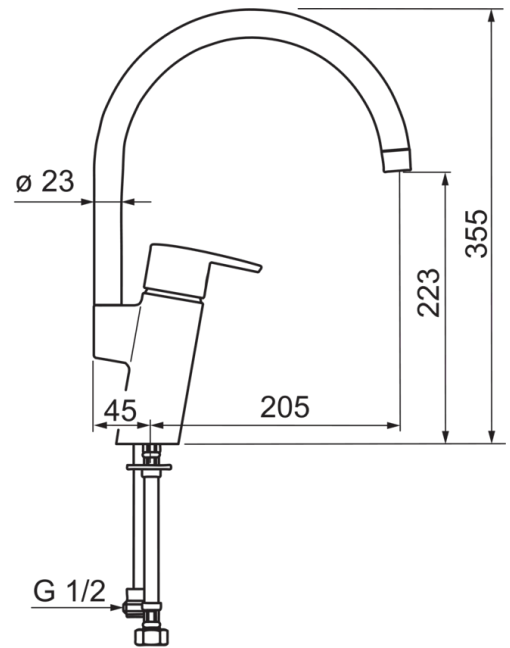

Tehnilised andmed

Vooluhulk

Vooluhulk 300 kPa	0.2 l/s
Rõhukadu vooluhulgal (0.2 l/s)	300 kPa

Tehnilised omadused

Kuum vesi	max. +70°C
Kasutussurve	100 - 1000 kPa
Ühenduse mõõt	G3/8
Tööulatus	205 mm
Materjal	Messing

Tüübikinnitused

STF-sertifikaat	VTT-RTH-04950-08
ETA-Danmark	VA 1.42/17876
Sintef	Sintef Nr. 1323
KIWA SE	1565

Varuosad

SP2839F

	Nimetus	Kood
01	Kinnitusplaat mutritega	158697
02	Pingutusmutter	158726
03	Paigalduskruvi (10tk), M6x65	158747/10
04	Tugiplaat, 100x60mm	158825
05	Seadeosa	158890
06	Pikenduskrugi, M6	158893
07	Jooksutoru komplektne	159010V
08	Kahv	159050V
09	Kaitsekate	159053V
10	Tihendid	159499
11	Õhusti, M22x1	232201
12	Jooksutoru pöördenurga piiraja, 120°	159670/10
13	Jooksutoru pöördenurga piiraja, 60°/0°	159667V
13	Jooksutoru pöördenurga piiraja, 60°/0°	159667/10
14	Magnetventiil	600047V
15	Prügipüdur	600038V
16	Patareikarbik kompl.	199417V
17	Liitumpatarei, 2CR5 6 V	198330
18	Kate	600093V