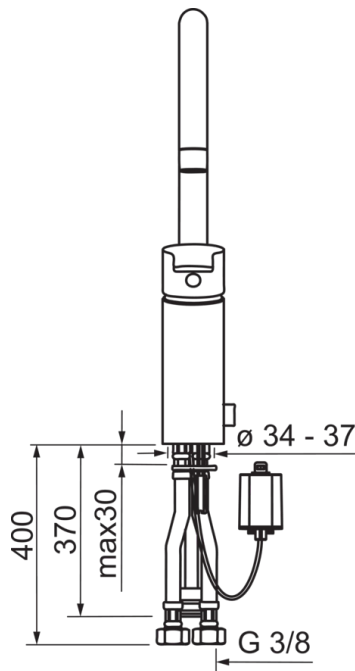

F = painduvad phendustorud

- Kõök
- Kangsegistid, Patareitoitelised segistid
- Tööpinnale paigaldatav
- Kroom
- Pööratav jooksutoru, Pöördnuruga piiramise võimalus
- Lihtsasti puhastatav õhusti
- Elektrooniline pesumasinaventiil
- Üks kahv, Kuuma/külma sümbolid
- Temperatuuri ja vee vooluhulga piiramise võimalus
- Prügipüüdur(id), 40 mm keraamiline seadeosa
- Magnetventiil, Funktsioonide indikaatorituled, Patarei tühjenemise indikaator
- Painduvad ühendustorud

Tehnilised andmed

Vooluhulk

Vooluhulk 300 kPa	0.2 l/s
Rõhukadu vooluhulgal (0.2 l/s)	300 kPa

Tehnilised omadused

Kuum vesi	max. +70°C
Kasutussurve	100 - 1000 kPa
Ühenduse mõõt	G3/8
Tööulatus	205 mm
Materjal	Messing

Tüübikinnitused

STF-sertifikaat	VTT-RTH-04950-08
ETA-Danmark	VA 1.42/17876
Sintef	Sintef Nr. 1323
KIWA SE	1565

Varuosad

SP2839F

	Nimetus	Kood
01	Kinnitusplaat mutritega	158697
02	Pingutusmutter	158726
03	Paigalduskruvi (10tk), M6x65	158747/10
04	Tugiplaat, 100x60mm	158825
05	Seadeosa	158890
06	Pikenduskrugi, M6	158893
07	Jooksutoru komplektne	159010V
08	Kahv	159050V
09	Kaitsekate	159053V
10	Tihendid	159499
11	Õhusti, M22x1	232201
12	Jooksutoru pöördenurga piiraja, 120°	159670/10
13	Jooksutoru pöördenurga piiraja, 60°/0°	159667V
13	Jooksutoru pöördenurga piiraja, 60°/0°	159667/10
14	Magnetventiil	600047V
15	Prügipüdur	600038V
16	Patareikarbik kompl.	199417V
17	Liitumpatarei, 2CR5 6 V	198330
18	Kate	600093V