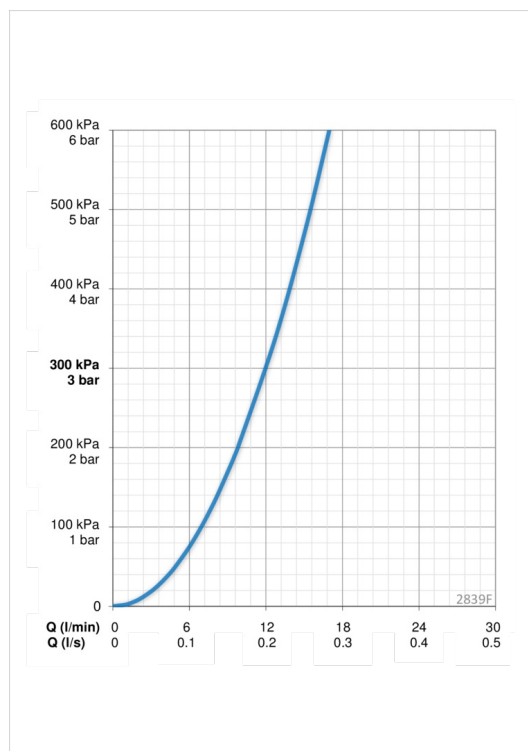

Tüübikinnitused

STF-sertifikaat	VTT-RTH-04950-08
ETA-Danmark	VA 1.42/17876
Sintef	Sintef Nr. 1323
KIWA SE	1565