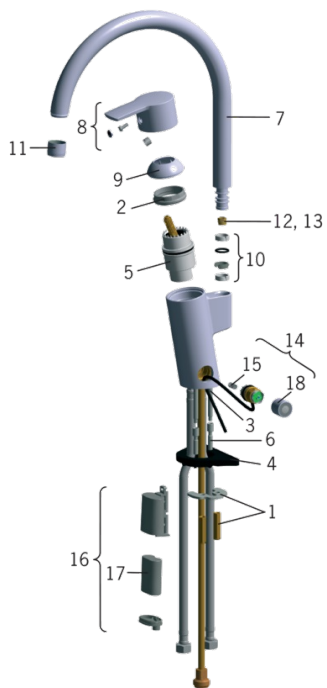

EAN: 6414150059421

LVI (Suomi): 6216410

www.oras.com/fi/products/oras/product/2839F

Hanassa on kääntyvä korkea juoksuputki ja elektroninen pesukoneventtiili 6 V (kytketään kylmään veteen) ja joustavat kytkentäputket. Juoksuputken kääntymiskulma on 120° (mahdollista rajoittaa 0° tai 60°).

- Keittiö
- Yksioite, Paristokäyttöinen
- Tasoasennus
- Kromi
- Kääntyvä juoksuputki
- Elektroninen pesukoneventtiili
- Joustava kytkentäputki/putket

Tekniset tiedot.

Virtaamatiedot

Virtaama 300 kPa	0.2 l/s
Painehäviö virtaamalla (0.2 l/s)	300 kPa

Tekniset ominaisuudet

Lämmin vesi	max. +80°C
Käyttöpaine	50 - 1000 kPa
Liitäntäkoko	G3/8
Projektio	205 mm
Materiaali	brass

Ohjelmistoasetukset

Pesukoneventtiilin aukioloaika	4 h / 12 h
--------------------------------	-------------------

STF sertifikaatti	VTT-RTH-04950-08
ETA-Danmark	VA 1.42/17876
Sintef	Sintef Nr. 1323

Varaosat

SP2839F

	Koodi	LVI (Suomi)
01	158697	6420358
02	158726	6420331
03	158747/10	6420154
04	158825	6420134
05	158890	6420301
06	158893	6420359
07	159010V	6420293
08	159050V	6420525
09	159053V	6420526
10	159499	6420144
11	232201	6421610
12	159670/10	6420287
13	159667V	6420240
13	159667/10	6420169
14	600047V	6420530
15	600038V	6420531
16	199417V	6422167
17	198330	6422030
18	600093V	6420260