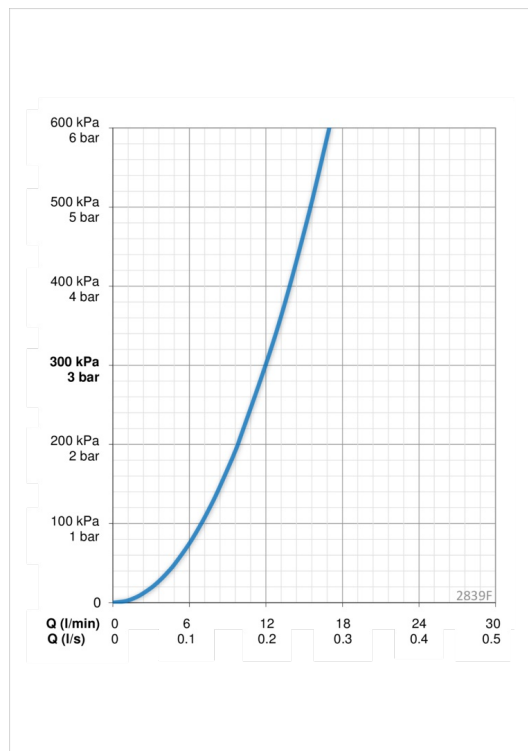

Tyyp hyväksynät

STF sertifikaatti	VTT-RTH-04950-08
ETA-Danmark	VA 1.42/17876
Sintef	Sintef Nr. 1323