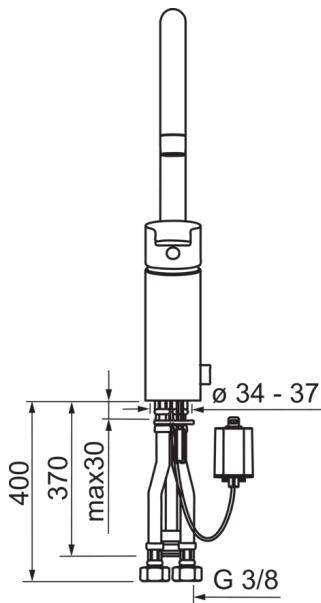

Varaosat

SP2839F

	Koodi	LVI (Suomi)
01	158697	6420358
02	158726	6420331
03	158747/10	6420154
04	158825	6420134
05	158890	6420301
06	158893	6420359
07	159010V	6420293
08	159050V	6420525
09	159053V	6420526
10	159499	6420144
11	232201	6421610
12	159670/10	6420287
13	159667V	6420240
13	159667/10	6420169
14	600047V	6420530
15	600038V	6420531
16	199417V	6422167
17	198330	6422030
18	600093V	6420260