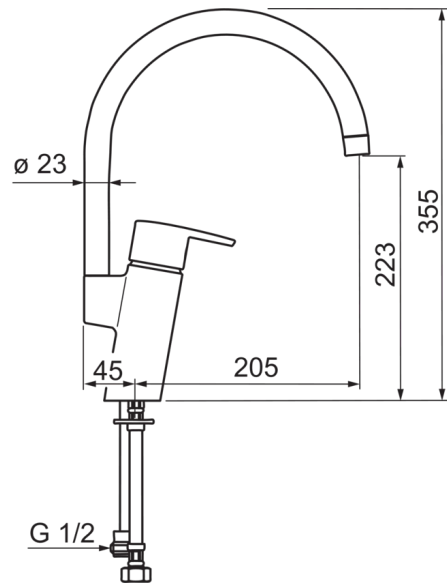

Varaosat

SP2839F

	Koodi	LVI (Suomi)
01	158697	6420358
02	158726	6420331
03	158747/10	6420154
04	158825	6420134
05	158890	6420301
06	158893	6420359
07	159010V	6420293
08	159050V	6420525
09	159053V	6420526
10	159499	6420144
11	232201	6421610
12	159670/10	6420287
13	159667V	6420240
13	159667/10	6420169
14	600047V	6420530
15	600038V	6420531
16	199417V	6422167
17	198330	6422030
18	600093V	6420260