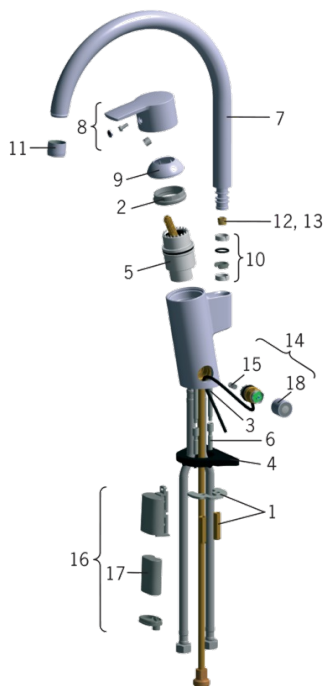

EAN: 6414150059421

www.oras.com/lv/products/oras/product/2839F

Virtuves jaucējkrāns ar elektronisku mazgājamās mašīnas ventili. Iztekas pagrieziņa leņķi var iestatīt 120° (rūpnīcas iestatījums), 60° vai 0°. Ar iebūvēta ierobežotāja mehānismu var regulēt maksimālo ūdens plūsmu un temperatūru.

F - ar lokaniem pievadiem.

- Virtuvē
- Viensviras, Baterijas barošana
- Virsmas montāža
- Hroms
- Grozāma izteka, Pagrieziņa leņķa ierobežošanas opcija
- HONEYCOMB® - uzlabota kaļķakmens aizsardzība
- Ārējais elektroniskais slēgvārsts
- Viensvira / rokturis, Karstā / Aukstā ūdens apzīmējums
- Dubļu filtrs (-i), 40 mm keramikas kasete plūsmas un temperatūras regulēšanai
- Solenoīda ventils, Gaismas indikators (-i), Zems baterijas indikators

Tehniskie dati

Plūsma

Ūdens plūsma pie 300 kPa	0.2 l/s
Spiediena zudumi (0.2 l/s)	300 kPa

Tehniskās īpašības

Karstā ūdens piegāde	max. +70°C
Darba spiediens	100 - 1000 kPa
Savienojuma izmērs	G3/8
Projekcija	205 mm
Materiāls	brass

Apstiprinājumu veidi

STF Sertifikāts	VTT-RTH-04950-08
ETA-Danmark	VA 1.42/17876
Sintef	Sintef Nr. 1323
KIWA SE	1565

Rezerves daļas

SP2839F

	Nosaukums	Kods
01	Stiprinājuma plāksne ar uzgriežņiem	158697
02	Uzgrieznis	158726
03	Stiprinājuma skrūve (10 gab.), M6x65	158747/10
04	Atbalsta plāksne, 100x60mm	158825
05	Kasete	158890
06	Stiprinājuma skrūves pagarinātājs, M6	158893
07	Izteka	159010V
08	Rokturis	159050V
09	Slēgbjodiņa	159053V
10	Bļīvslēgu komplekts	159499
11	Aerators, M22x1	232201
12	Iztekas pagrieziņa ierobežotājs, 120°	159670/10
13	Iztekas pagrieziņa ierobežotājs, 60°/0°	159667V
13	Iztekas pagrieziņa ierobežotājs, 60°/0°	159667/10
14	Soleonīda ventīlis	600047V
15	Dubļu filtrs	600038V
16	Baterijas kārba	199417V
17	Baterija, 2CR5 6 V	198330
18	Apvalks	600093V