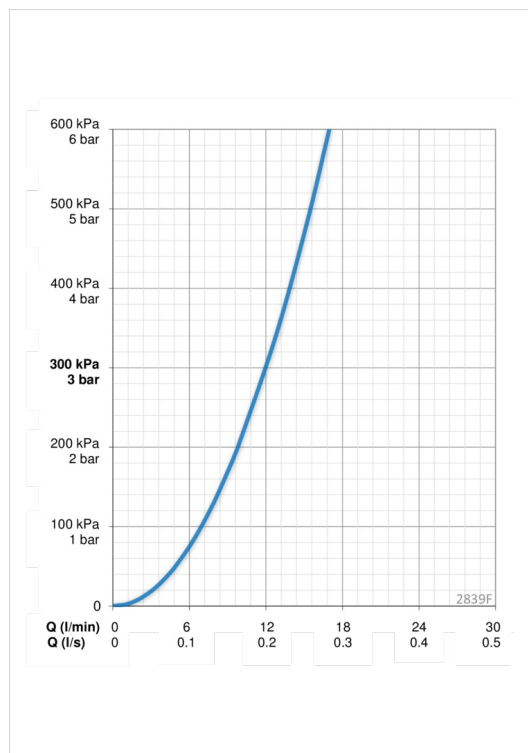

Apstiprinājumu veidi

STF Sertifikāts	VTT-RTH-04950-08
ETA-Danmark	VA 1.42/17876
Sintef	Sintef Nr. 1323
KIWA SE	1565