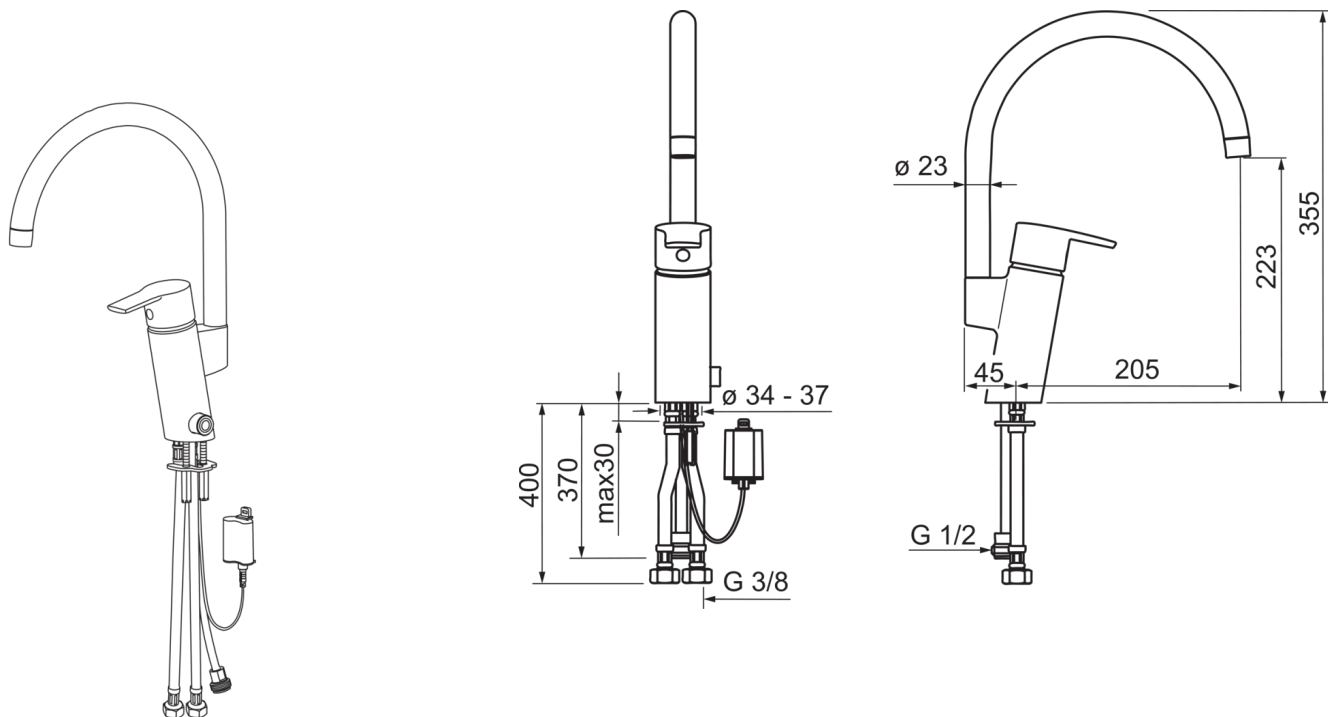

F - ar lokaniem pievadiem.

- Virtuvē
- Viensviras, Baterijas barošana
- Virsmas montāža
- Hroms
- Grozāma izteka, Pagrieziņa leņķa ierobežošanas opcija
- HONEYCOMB® - uzlabota kaļķakmens aizsardzība
- Ārējais elektroniskais slēgvārsts
- Viensvira / rokturis, Karstā / Aukstā ūdens apzīmējums
- Dubļu filtrs (-i), 40 mm keramikas kasete plūsmas un temperatūras regulēšanai
- Solenoīda ventils, Gaismas indikators (-i), Zems baterijas indikators

Tehniskie dati

Plūsma

Ūdens plūsma pie 300 kPa	0.2 l/s
Spiediena zudumi (0.2 l/s)	300 kPa

Tehniskās īpašības

Karstā ūdens piegāde	max. +70°C
Darba spiediens	100 - 1000 kPa
Savienojuma izmērs	G3/8
Projekcija	205 mm
Materiāls	brass

Apstiprinājumu veidi

STF Sertifikāts	VTT-RTH-04950-08
ETA-Danmark	VA 1.42/17876
Sintef	Sintef Nr. 1323
KIWA SE	1565

Rezerves daļas

SP2839F

	Nosaukums	Kods
01	Stiprinājuma plāksne ar uzgriežņiem	158697
02	Uzgrieznis	158726
03	Stiprinājuma skrūve (10 gab.), M6x65	158747/10
04	Atbalsta plāksne, 100x60mm	158825
05	Kasete	158890
06	Stiprinājuma skrūves pagarinātājs, M6	158893
07	Izteka	159010V
08	Rokturis	159050V
09	Slēgbjodiņa	159053V
10	Bļīvslēgu komplekts	159499
11	Aerators, M22x1	232201
12	Iztekas pagrieziņa ierobežotājs, 120°	159670/10
13	Iztekas pagrieziņa ierobežotājs, 60°/0°	159667V
13	Iztekas pagrieziņa ierobežotājs, 60°/0°	159667/10
14	Soleonīda ventīlis	600047V
15	Dubļu filtrs	600038V
16	Baterijas kārba	199417V
17	Baterija, 2CR5 6 V	198330
18	Apvalks	600093V