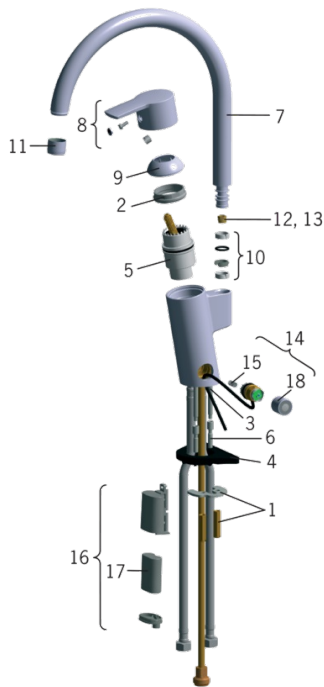

Zasilanie z baterii 6 V 2CR5.

Posiada: znak budowlany „B”, atest PZH, deklarację zgodności.

F- elastyczne wężyki podłączeniowe

- Kuchnia
- Jednouchwytowa, Zasilana bateryjnie
- Montaż powierzchniowy
- Chrom
- Wylewka obrotowa, Możliwość ograniczenia kąta obrotu
- HONEYCOMB® - ochrona przed osadzaniem się wapnia
- Elektroniczny zawór do zmywarki
- Pojedyncza dźwignia/uchwyt, Symbole Ciepła/Zimna
- Możliwość ograniczenia na głowicy maksymalnej temperatury i przepływu
- Filtr siatkowy, Ceramiczna głowica \varnothing 40 mm do ustawiania przepływu i temperatury
- Zawór solenoidalny, Sygnalizacja świetlna, Wskaźnik poziomu naładowania baterii
- Elastyczne wężyki

Dane techniczne

Cechy przepływowe

Przepływ wody dla 300 kPa	0.2 l/s
Spadek ciśnienia dla przepływu (0.2 l/s)	300 kPa

Właściwości techniczne

Woda ciepła zasilająca	max. +70°C
Ciśnienie robocze	100 - 1000 kPa
Wielkość przyłącza	G3/8
Projection	205 mm
Material	brass

Ustawienia oprogramowania

Czas otwarcia zaworu	4 h / 12 h
----------------------	-------------------

Cechy elektroniczne

Bateria	Lithium 2CR5 6 V
---------	-------------------------

Przepisy prawne

EMC Dyrektywa	CE 2004/108/EY
EN standard	EN 15091 , EN 817
Klasa głośności	I (ISO 3822)
Klasa bezpieczeństwa	IP 55

Rodzaj atestów

STF certyfikat	VTT-RTH-04950-08
ETA-Danmark	VA 1.42/17876
Sintef	Sintef Nr. 1323
KIWA SE	1565

Części zamienne

SP2839F

	Nazwa	Kod
01	Podkładki mocujące z nakrętkami	158697
02	Nakrętka mocująca	158726
03	Śruba mocująca (10 szt), M6x65	158747/10
04	Płyta mocująca, 100x60mm	158825
05	Moduł sterujący	158890
06	Zestaw przedłużający, M6	158893
07	Wylewka	159010V
08	Dźwignia	159050V
09	Nasadka ochronna	159053V
10	Zestaw uszczelniający	159499
11	Aerator, M22x1	232201
12	Blokada wylewki, 120°	159670/10
13	Blokada wylewki, 60°/0°	159667V
13	Blokada wylewki, 60°/0°	159667/10
14	Zawór solenoidalny	600047V
15	Filtr siatkowy	600038V
16	Skrzynka elektryczna	199417V
17	Bateria litowa, 2CR5 6 V	198330
18	Nasadka	600093V