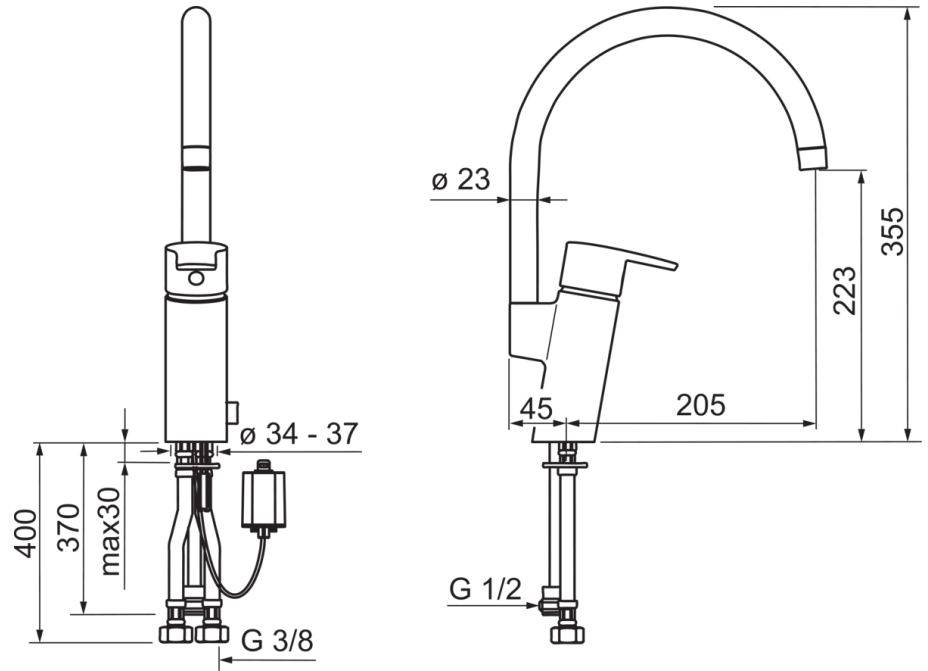

Zasilanie z baterii 6 V 2CR5.

Posiada: znak budowlany „B”, atest PZH, deklarację zgodności.

F- elastyczne wężyki podłączeniowe

- Kuchnia
- Jednouchwytowa, Zasilana bateryjnie
- Montaż powierzchniowy
- Chrom
- Wylewka obrotowa, Możliwość ograniczenia kąta obrotu
- HONEYCOMB® - ochrona przed osadzaniem się wapnia
- Elektroniczny zawór do zmywarki
- Pojedyncza dźwignia/uchwyt, Symbole Ciepła/Zimna
- Możliwość ograniczenia na głowicy maksymalnej temperatury i przepływu
- Filtr siatkowy, Ceramiczna głowica \varnothing 40 mm do ustawiania przepływu i temperatury
- Zawór solenoidalny, Sygnalizacja świetlna, Wskaźnik poziomu naładowania baterii
- Elastyczne wężyki

Dane techniczne

Cechy przepływowe

Przepływ wody dla 300 kPa	0.2 l/s
Spadek ciśnienia dla przepływu (0.2 l/s)	300 kPa

Właściwości techniczne

Woda ciepła zasilająca	max. +70°C
Ciśnienie robocze	100 - 1000 kPa
Wielkość przyłącza	G3/8
Projection	205 mm
Material	brass

Ustawienia oprogramowania

Czas otwarcia zaworu	4 h / 12 h
----------------------	-------------------

Cechy elektroniczne

Bateria	Lithium 2CR5 6 V
---------	-------------------------

Przepisy prawne

EMC Dyrektywa	CE 2004/108/EY
EN standard	EN 15091 , EN 817
Klasa głośności	I (ISO 3822)
Klasa bezpieczeństwa	IP 55

Rodzaj atestów

STF certyfikat	VTT-RTH-04950-08
ETA-Danmark	VA 1.42/17876
Sintef	Sintef Nr. 1323
KIWA SE	1565

Części zamienne

SP2839F

	Nazwa	Kod
01	Podkładki mocujące z nakrętkami	158697
02	Nakrętka mocująca	158726
03	Śruba mocująca (10 szt), M6x65	158747/10
04	Płyta mocująca, 100x60mm	158825
05	Moduł sterujący	158890
06	Zestaw przedłużający, M6	158893
07	Wylewka	159010V
08	Dźwignia	159050V
09	Nasadka ochronna	159053V
10	Zestaw uszczelniający	159499
11	Aerator, M22x1	232201
12	Blokada wylewki, 120°	159670/10
13	Blokada wylewki, 60°/0°	159667V
13	Blokada wylewki, 60°/0°	159667/10
14	Zawór solenoidalny	600047V
15	Filtr siatkowy	600038V
16	Skrzynka elektryczna	199417V
17	Bateria litowa, 2CR5 6 V	198330
18	Nasadka	600093V