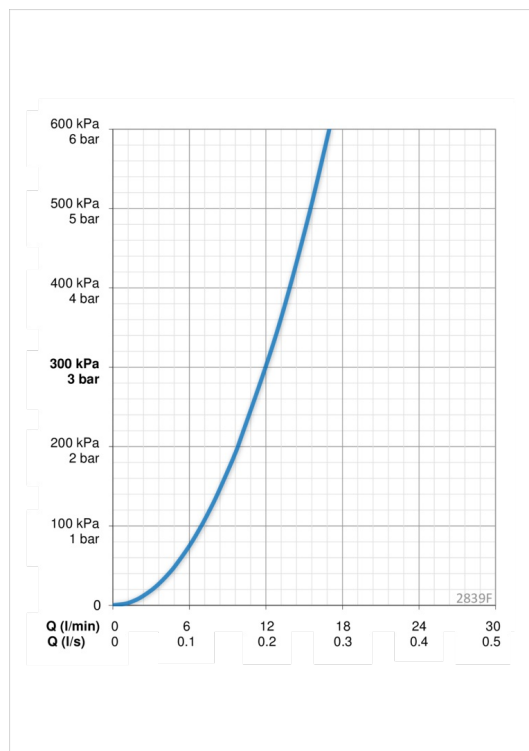

Rodzaj atestów

STF certyfikat	VTT-RTH-04950-08
ETA-Danmark	VA 1.42/17876
Sintef	Sintef Nr. 1323
KIWA SE	1565