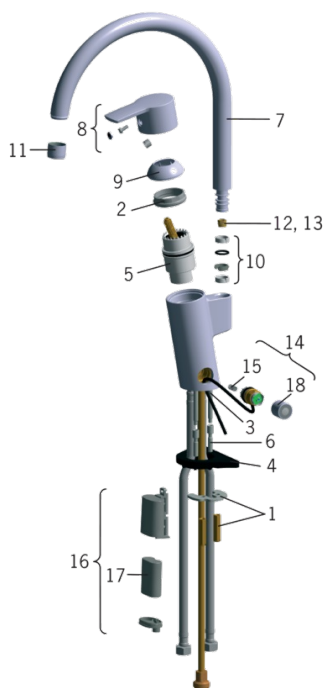

- Kök
- Ettgreppsblandare, Batteridriven
- Bänkmonterad
- Krom
- Svängbar utloppspip, Möjlighet till begränsning av svängradien
- HONEYCOMB® - förbättrat skydd mot kalk
- Elektronisk avstängningsventil för extern utrustning
- Ettgreppsblandare, Symboler för Varmt/Kallt
- Möjlighet till spärr för begränsning av temperatur och flöde
- Smutsfilter, 40 mm keramisk kassett för flödes- och temperaturkontroll
- Magnetventil, Ljusindikerad funktion(er), Indikator för lågt batteri
- Flexibel anslutning

Teknisk data

Flödesegenskaper

Flöde vid 300 kPa	0.2 l/s
Tryckfall vid flöde (0.2 l/s)	300 kPa

Tekniska egenskaper

Varmvattenanslutning	max. +70°C
Arbetstryck	100 - 1000 kPa
Anslutning, mått	G3/8
Projection	205 mm
Material	brass

Programinställningar

Diskmaskinsventil, öppningtid	4 h / 12 h
-------------------------------	-------------------

Elektroniska egenskaper

Batteri	Lithium 2CR5 6 V
---------	-------------------------

Bestämmelser

Reservdelar

SP2839F

	Namn	Kod	RSK
01	Monteringssats	158697	8347840
02	Fästmutter	158726	8347501
03	Monteringsbult (10 st.), M6x65	158747/10	
04	Stödskiva, 100x60mm	158825	8347884
05	Reglerinsats	158890	8347507
06	Skruvförlängningssats, M6	158893	8347837
07	Utloppspip	159010V	8154465
08	Spak	159050V	8347859
09	Skyddskåpa	159053V	8347860
10	Tätningssats	159499	8347792
11	Strålsamlare, M22x1	232201	8242093
12	Begränsare för utloppspip, 120°	159670/10	8347866
13	Begränsare för utloppspip, 60°/0°	159667V	
13	Begränsare för utloppspip, 60°/0°	159667/10	8347867
14	Magnetventil	600047V	8347862
15	Smutsfilter	600038V	8347861
16	Batteribox	199417V	8347833
17	Litiumbatteri, 2CR5 6 V	198330	8347585
18	Lock	600093V	