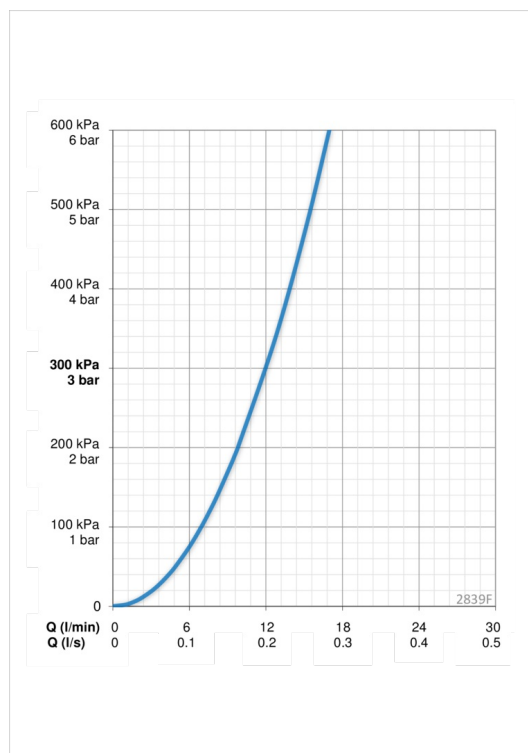

Typgodkännanden

STF certifikat	VTT-RTH-04950-08
ETA-Danmark	VA 1.42/17876
Sintef	Sintef Nr. 1323
KIWA SE	1565