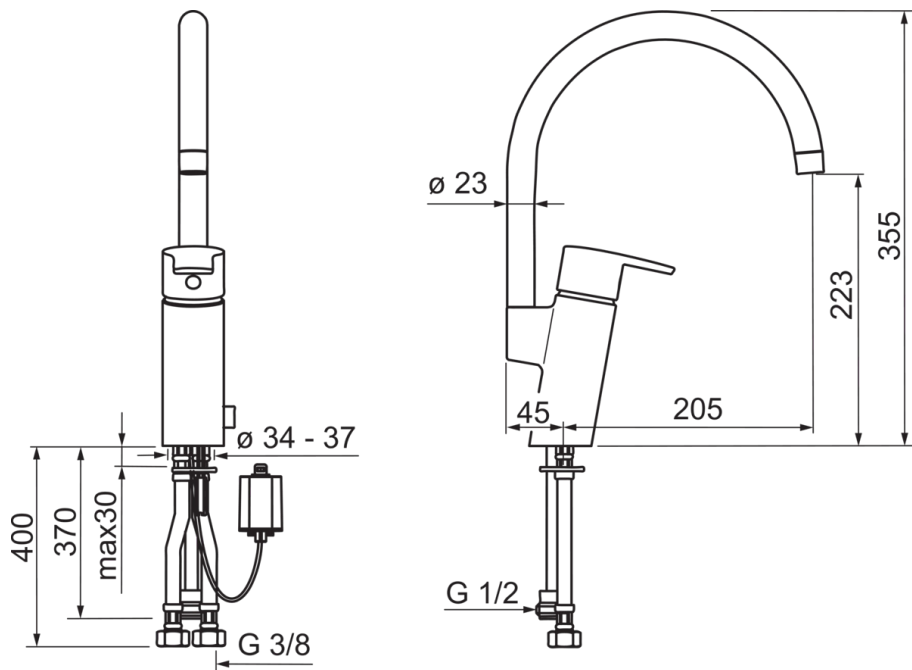

Reservdelar

SP2839F

	Namn	Kod	RSK
01	Monteringssats	158697	8347840
02	Fästmutter	158726	8347501
03	Monteringsbult (10 st.), M6x65	158747/10	
04	Stödskiva, 100x60mm	158825	8347884
05	Reglerinsats	158890	8347507
06	Skruvförlängningssats, M6	158893	8347837
07	Utloppspip	159010V	8154465
08	Spak	159050V	8347859
09	Skyddskåpa	159053V	8347860
10	Tätningssats	159499	8347792
11	Strålsamlare, M22x1	232201	8242093
12	Begränsare för utloppspip, 120°	159670/10	8347866
13	Begränsare för utloppspip, 60°/0°	159667V	
13	Begränsare för utloppspip, 60°/0°	159667/10	8347867
14	Magnetventil	600047V	8347862
15	Smutsfilter	600038V	8347861
16	Batteribox	199417V	8347833
17	Litiumbatteri, 2CR5 6 V	198330	8347585
18	Lock	600093V