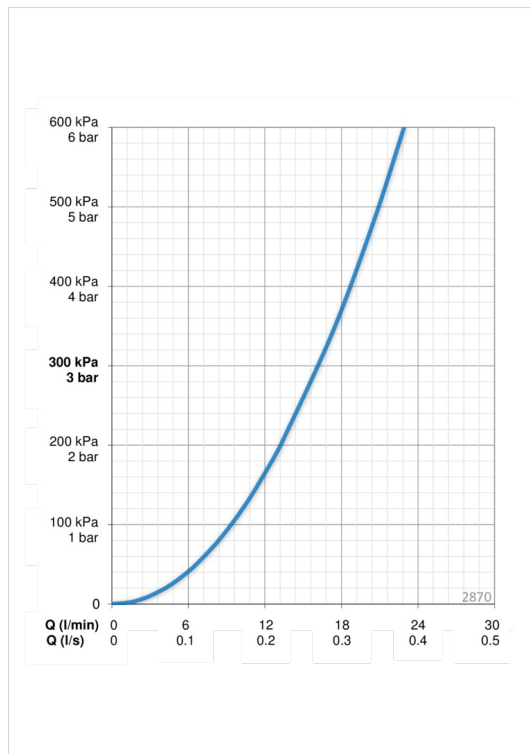

Patvirtinimo tipas

STF sertifikatas	VTT-RTH-04949-08
ETA-Danmark	VA 1.43/17874
Sintef	Sintef Nr. 1324