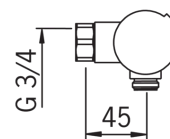

Patvirtinimo tipas

STF sertifikatas	VTT-RTH-04949-08
ETA-Danmark	VA 1.43/17874
Sintef	Sintef Nr. 1324