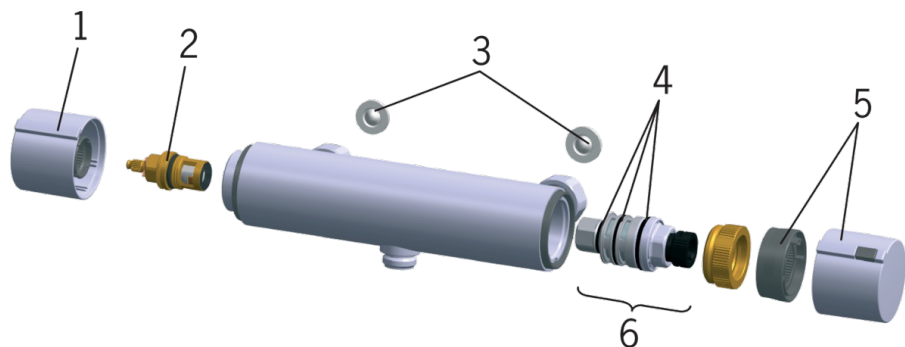

Atsarginės dalys

SP2870

	Pavadinimas	Kodas
01	Srovės reguliavimo rankenėlė	159045V
02	Darbinis ventilis	109898
03	Filtras-tarpinė, G3/4	178375V
04	Tarpinių komplektas	178796V
05	Temperatūros rankenėlė	159048V
06	Termostatas	178780V