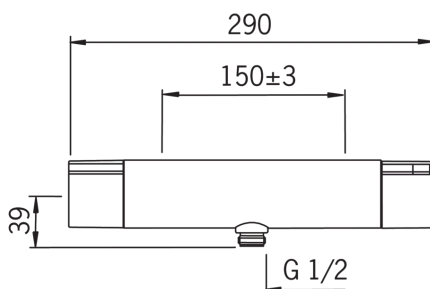

Patvirtinimo tipas

STF sertifikatas	VTT-RTH-04949-08
ETA-Danmark	VA 1.43/17874
Sintef	Sintef Nr. 1324