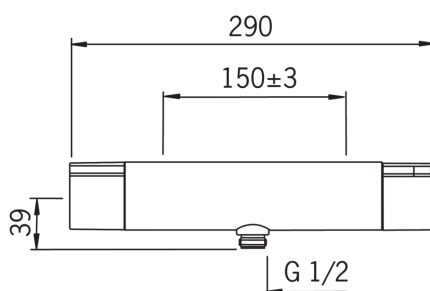

Apstiprinājumu veidi

STF Sertifikāts	VTT-RTH-04949-08
ETA-Danmark	VA 1.43/17874
Sintef	Sintef Nr. 1324