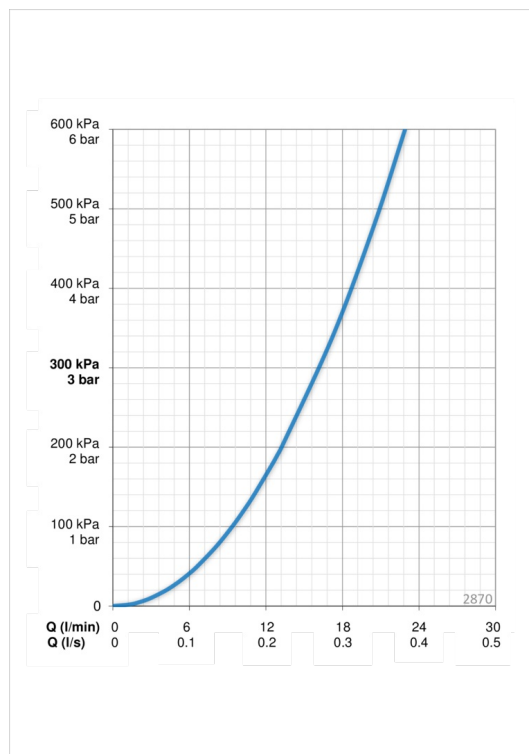

Apstiprinājumu veidi

STF Sertifikāts	VTT-RTH-04949-08
ETA-Danmark	VA 1.43/17874
Sintef	Sintef Nr. 1324