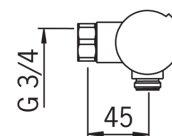

Apstiprinājumu veidi

STF Sertifikāts	VTT-RTH-04949-08
ETA-Danmark	VA 1.43/17874
Sintef	Sintef Nr. 1324