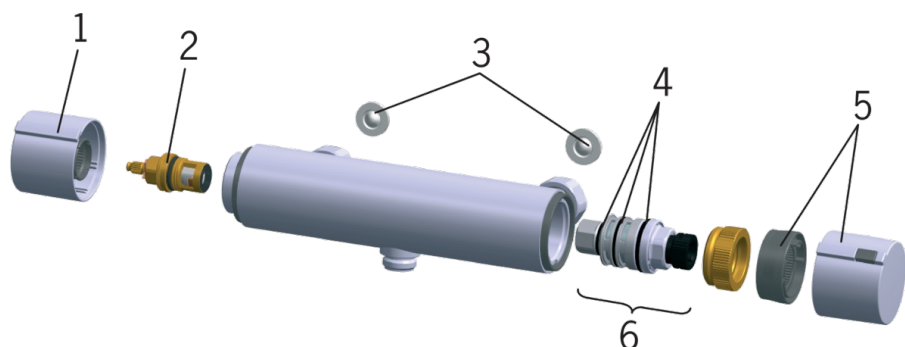

EAN: 6414150052552

www.oras.com/lv/products/oras/product/2870

Dušas termostata jaucējkrāns uztur stabilu izvēlēto ūdens temperatūru, jo ātri un precīzi reaģē uz pienākošā ūdens temperatūras izmaiņām. Temperatūras regulēšanas rokturī ir temperatūras ierobežojoša poga, kuru nospiežot var iestatīt karstāku ūdeni (iestatīts uz 38°). Jaucējkrāns aprīkots ar filtriem un vienvirziena vārstiem. Karstā ūdens pievads kreisajā pusē.

- Duša
- Termostata
- Sienas montāža
- Hroms
- Temperatūras kontroles rokturis, Plūsmas kontroles rokturis
- Keramiskais ventilis, Termostata kasete automātiskai temperatūras kontrolei, Pretvārsts (-i), Dubļu filtrs (-i)
- Tiešs savienojums (-i), lekšējā vītne
- WithoutCouplings

Tehniskie dati

Plūsma

Ūdens plūsma pie 300 kPa	0.27 l/s
Spiediena zudumi (0.2 l/s)	165 kPa

Tehniskās īpašības

Karstā ūdens piegāde	max. +80°C
Darba spiediens	100 - 1000 kPa
Savienojuma izmērs	G3/4
Iekārtas platums	CC150± 3 mm
Materiāls	brass

Noteikumi

EN Standarts	EN 1111
Trokšņu klase	I (ISO 3822)

Apstiprinājumu veidi

STF Sertifikāts	VTT-RTH-04949-08
ETA-Danmark	VA 1.43/17874
Sintef	Sintef Nr. 1324

Rezerves daļas

SP2870

	Nosaukums	Kods
01	Plūsmas kontroles rokturis	159045V
02	Ventiļa mehānisms	109898
03	Dubļu filtrs ar blīvi, G3/4	178375V
04	Blīvgredzenu komplekts	178796V
05	Temperatūras kontroles rokturis	159048V
06	Termostata kasete	178780V