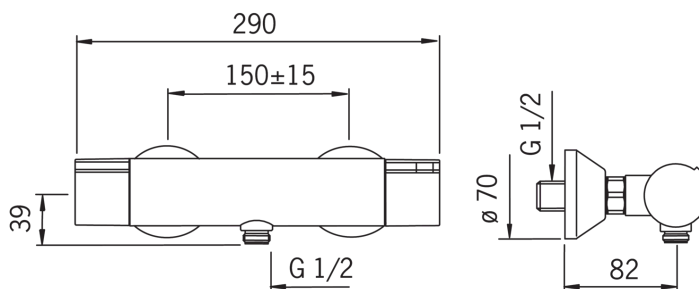

Patvirtinimo tipas

STF sertifikatas	VTT-RTH-04948-08