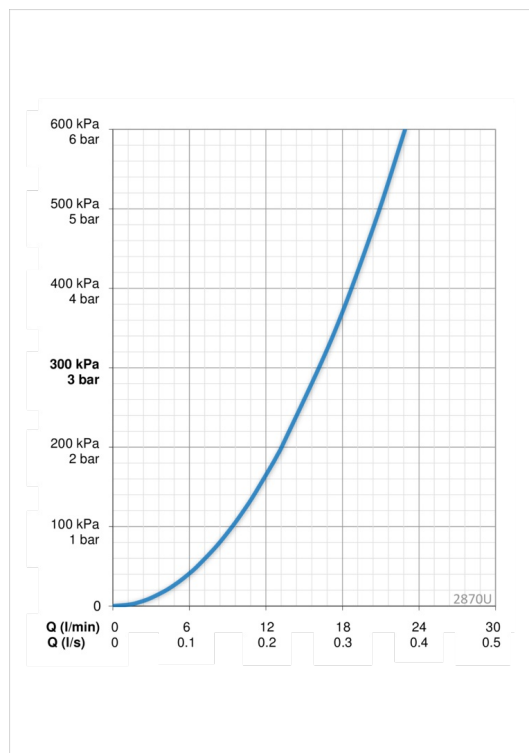

Patvirtinimo tipas

STF sertifikatas	VTT-RTH-04948-08