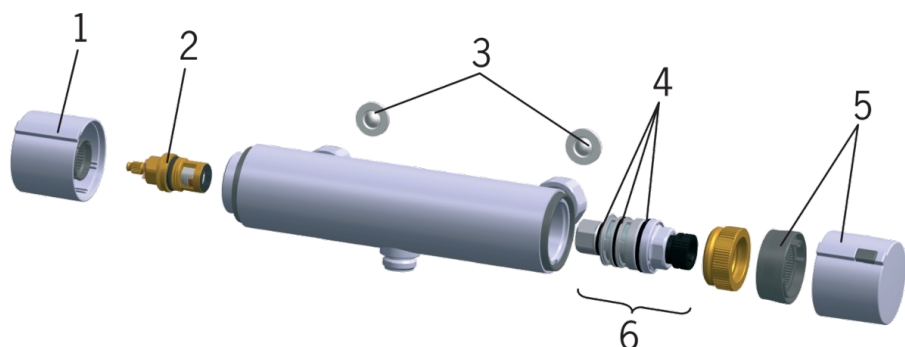

Rezerves daļas

SP2870

	Nosaukums	Kods
01	Plūsmas kontroles rokturis	159045V
02	Ventīļa mehānisms	109898
03	Dubļu filtrs ar blīvi, G3/4	178375V
04	Blīvgredzenu komplekts	178796V
05	Temperatūras kontroles rokturis	159048V
06	Termostata kasete	178780V