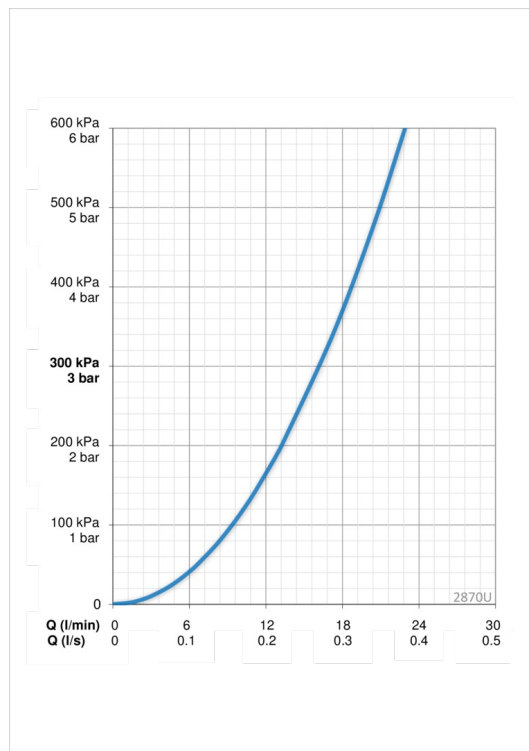

Apstiprinājumu veidi

STF Sertifikāts	VTT-RTH-04948-08