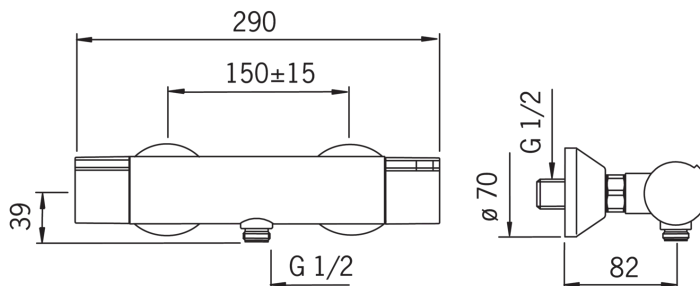

Apstiprinājumu veidi

STF Sertifikāts	VTT-RTH-04948-08