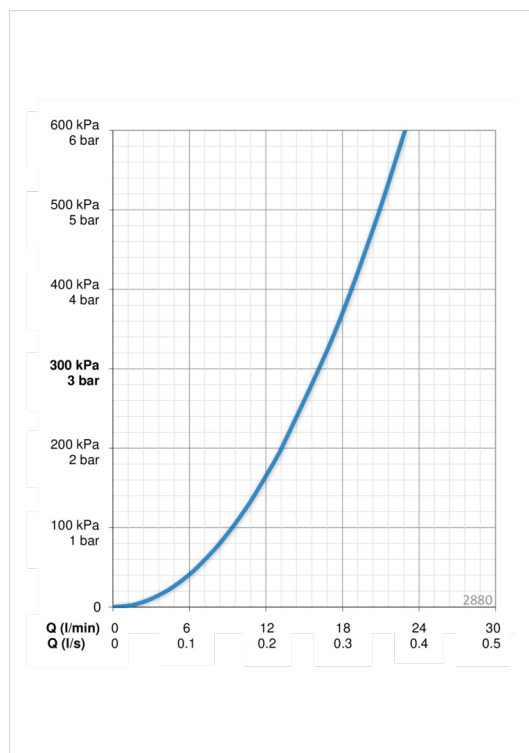

EAN: 6414150059087
static.oras.com/2880

- Dušui
- Termostatinis
- Montuojamas sienoje
- Chromas
- Temperatūros valdymo rankenėlė, Srovės reguliavimo rankenėlė
- Termostatinė valdančioji kasetė, Filtras (-ai), Atbulinis filtro vožtuvas (-ai), Keraminis ventilis
- Tiesioji jungtis (-ys), Vidinis sriegis

Techniniai duomenys

Srauto duomenys

Srovės stiprumas prie 300 kPa	0.27 l/s
Spaudimo praradimas (0.2 l/s)	165 kPa

Techninės ypatybės

Vandens temperatūra	max. +80°C
Darbinis spaudimas	100 - 1000 kPa
Pajungimo dydis	G1/2
Montavimo plotis	CC160 mm
Medžiaga	Žalvaris

Reguliavimai

EN standartas	EN 1111
Triukšmo klasė	I (ISO 3822)

Atsarginės dalys

SP2880

	Pavadinimas	Kodas
01	Srovės reguliavimo rankenėlė	159045V
02	Darbinis ventilis	109898
03	Filtras, G1/2, DN15	198094/2
04	Tarpinių kompleksas	178796V
05	Temperatūros rankenėlė	159048V
06	Termostatas	178780V