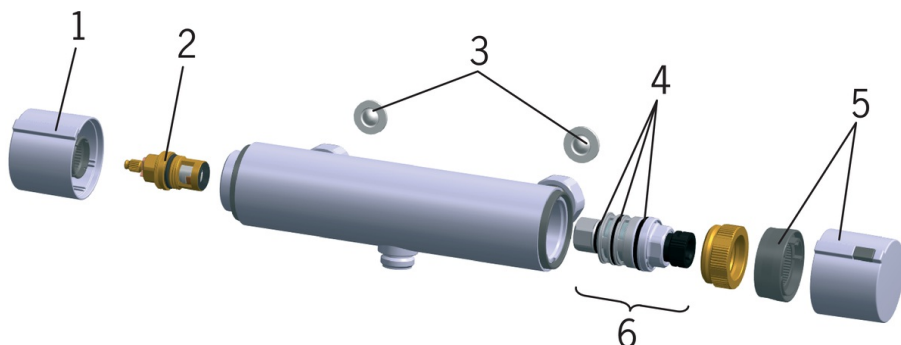

EAN: 6414150059087
static.oras.com/2880

- Dušui
- Termostatinis
- Montuojamas sienoje
- Chromas
- Temperatūros valdymo rankenėlė, Srovės reguliavimo rankenėlė
- Termostatinė valdančioji kasetė, Filtras (-ai), Atbulinis filtro vožtuvas (-ai), Keraminis ventilis
- Tiesioji jungtis (-ys), Vidinis sriegis

Techniniai duomenys

Srauto duomenys

Srovės stiprumas prie 300 kPa	0.27 l/s
Spaudimo praradimas (0.2 l/s)	165 kPa

Techninės ypatybės

Vandens temperatūra	max. +80°C
Darbinis spaudimas	100 - 1000 kPa
Pajungimo dydis	G1/2
Montavimo plotis	CC160 mm
Medžiaga	Žalvaris

Reguliavimai

EN standartas	EN 1111
Triukšmo klasė	I (ISO 3822)

Atsarginės dalys

SP2880

	Pavadinimas	Kodas
01	Srovės reguliavimo rankenėlė	159045V
02	Darbinis ventilis	109898
03	Filtras, G1/2, DN15	198094/2
04	Tarpinių kompleksas	178796V
05	Temperatūros rankenėlė	159048V
06	Termostatas	178780V