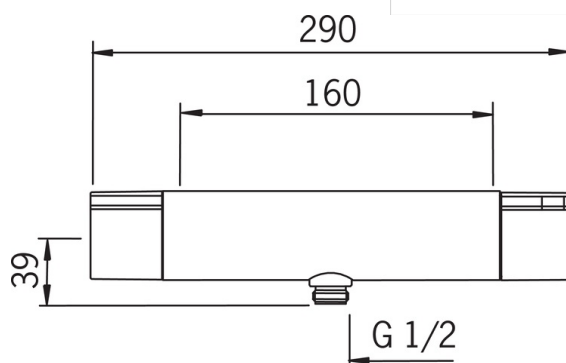

EAN: 6414150059087
static.oras.com/2880

- Dušui
- Termostatinis
- Montuojamas sienoje
- Chromas
- Temperatūros valdymo rankenėlė, Srovės reguliavimo rankenėlė
- Termostatinė valdančioji kasetė, Filtras (-ai), Atbulinis filtro vožtuvas (-ai), Keraminis ventilis
- Tiesioji jungtis (-ys), Vidinis sriegis

Techniniai duomenys

Srauto duomenys

Srovės stiprumas prie 300 kPa	0.27 l/s
Spaudimo praradimas (0.2 l/s)	165 kPa

Techninės ypatybės

Vandens temperatūra	max. +80°C
Darbinis spaudimas	100 - 1000 kPa
Pajungimo dydis	G1/2
Montavimo plotis	CC160 mm
Medžiaga	Žalvaris

Reguliavimai

EN standartas	EN 1111
Triukšmo klasė	I (ISO 3822)

Atsarginės dalys

SP2880

	Pavadinimas	Kodas
01	Srovės reguliavimo rankenėlė	159045V
02	Darbinis ventilis	109898
03	Filtras, G1/2, DN15	198094/2
04	Tarpinių kompleksas	178796V
05	Temperatūros rankenėlė	159048V
06	Termostatas	178780V