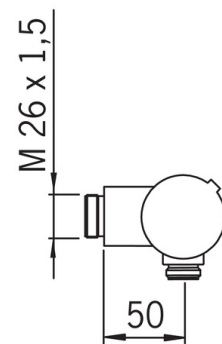

EAN: 6414150059087
static.oras.com/2880

- Dušui
- Termostatinis
- Montuojamas sienoje
- Chromas
- Temperatūros valdymo rankenėlė, Srovės reguliavimo rankenėlė
- Termostatinė valdančioji kasetė, Filtras (-ai), Atbulinis filtro vožtuvas (-ai), Keraminis ventilis
- Tiesioji jungtis (-ys), Vidinis sriegis

Techniniai duomenys

Srauto duomenys

Srovės stiprumas prie 300 kPa	0.27 l/s
Spaudimo praradimas (0.2 l/s)	165 kPa

Techninės ypatybės

Vandens temperatūra	max. +80°C
Darbinis spaudimas	100 - 1000 kPa
Pajungimo dydis	G1/2
Montavimo plotis	CC160 mm
Medžiaga	Žalvaris

Reguliavimai

EN standartas	EN 1111
Triukšmo klasė	I (ISO 3822)

Atsarginės dalys

SP2880

	Pavadinimas	Kodas
01	Srovės reguliavimo rankenėlė	159045V
02	Darbinis ventilis	109898
03	Filtras, G1/2, DN15	198094/2
04	Tarpinių kompleksas	178796V
05	Temperatūros rankenėlė	159048V
06	Termostatas	178780V